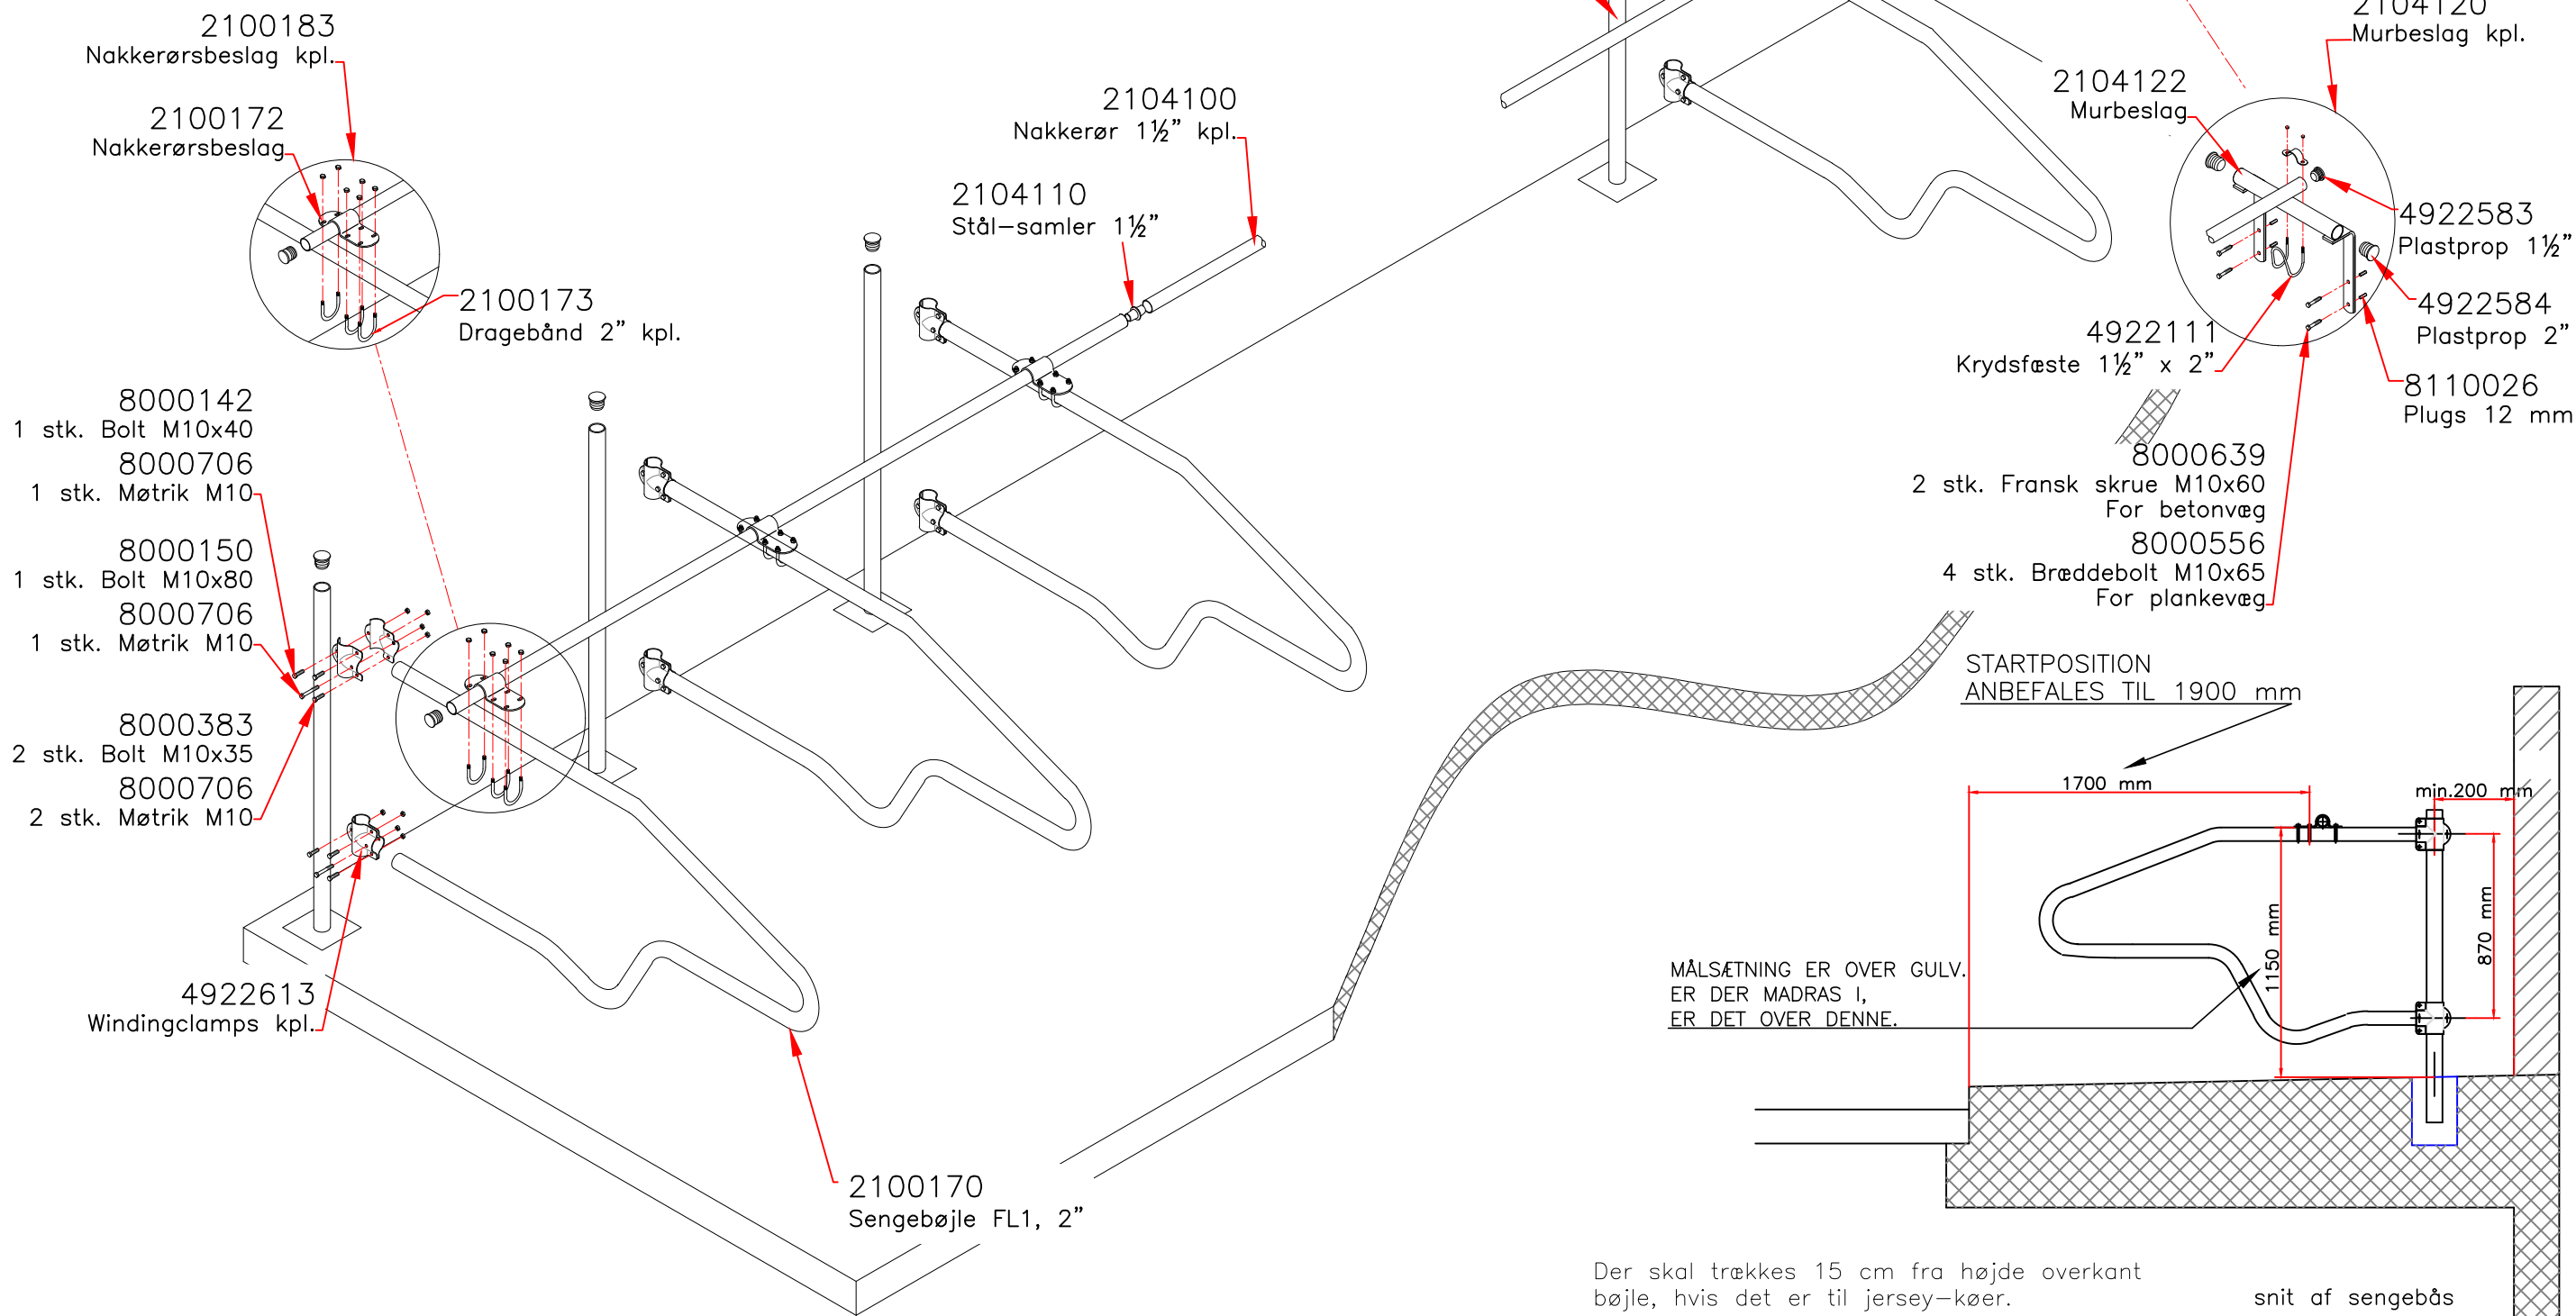

2104122 Murbeslag 2"	4922111 Krydsfæste 1½" x 2"	4922613 Windingclamps kpl.	2100172 Nakkerørsbeslag	2104110 Stålsamler 1½"
	4922583 Plastprop 1½"	4922584 Plastprop 2"	2100173 Dragebånd 2" kpl.	

OBS ! – MONTERING AF RØR :
START MED DE AFSKÅRNE RØRENDER
I STARTEN AF NÆSTE RÆKKE !!!

Rev.: .	Dato.: .	Rettelser: .		DAN EGTVED A/S		tlf. 75 55 13 66 (Int.+45) telefax 75 55 25 27	
Rev.: .	Dato.: .	Rettelser: .		Kunde: .	Mål: 1:30	Dato: 16.11.2009	
Rev.: B.	Dato: 10.05.11.	Rettelser: 1½" stål-samler på nakkerør.		Emne: MONTERINGSVEJLEDNING FOR SENGEBOJLER FL 1	Sign.: KB	Rev.: B	
				Emne: MONTERINGSVEJLEDNING FOR SENGEBOJLER FL 1	Tegn. nr.: FL 1 enkel		