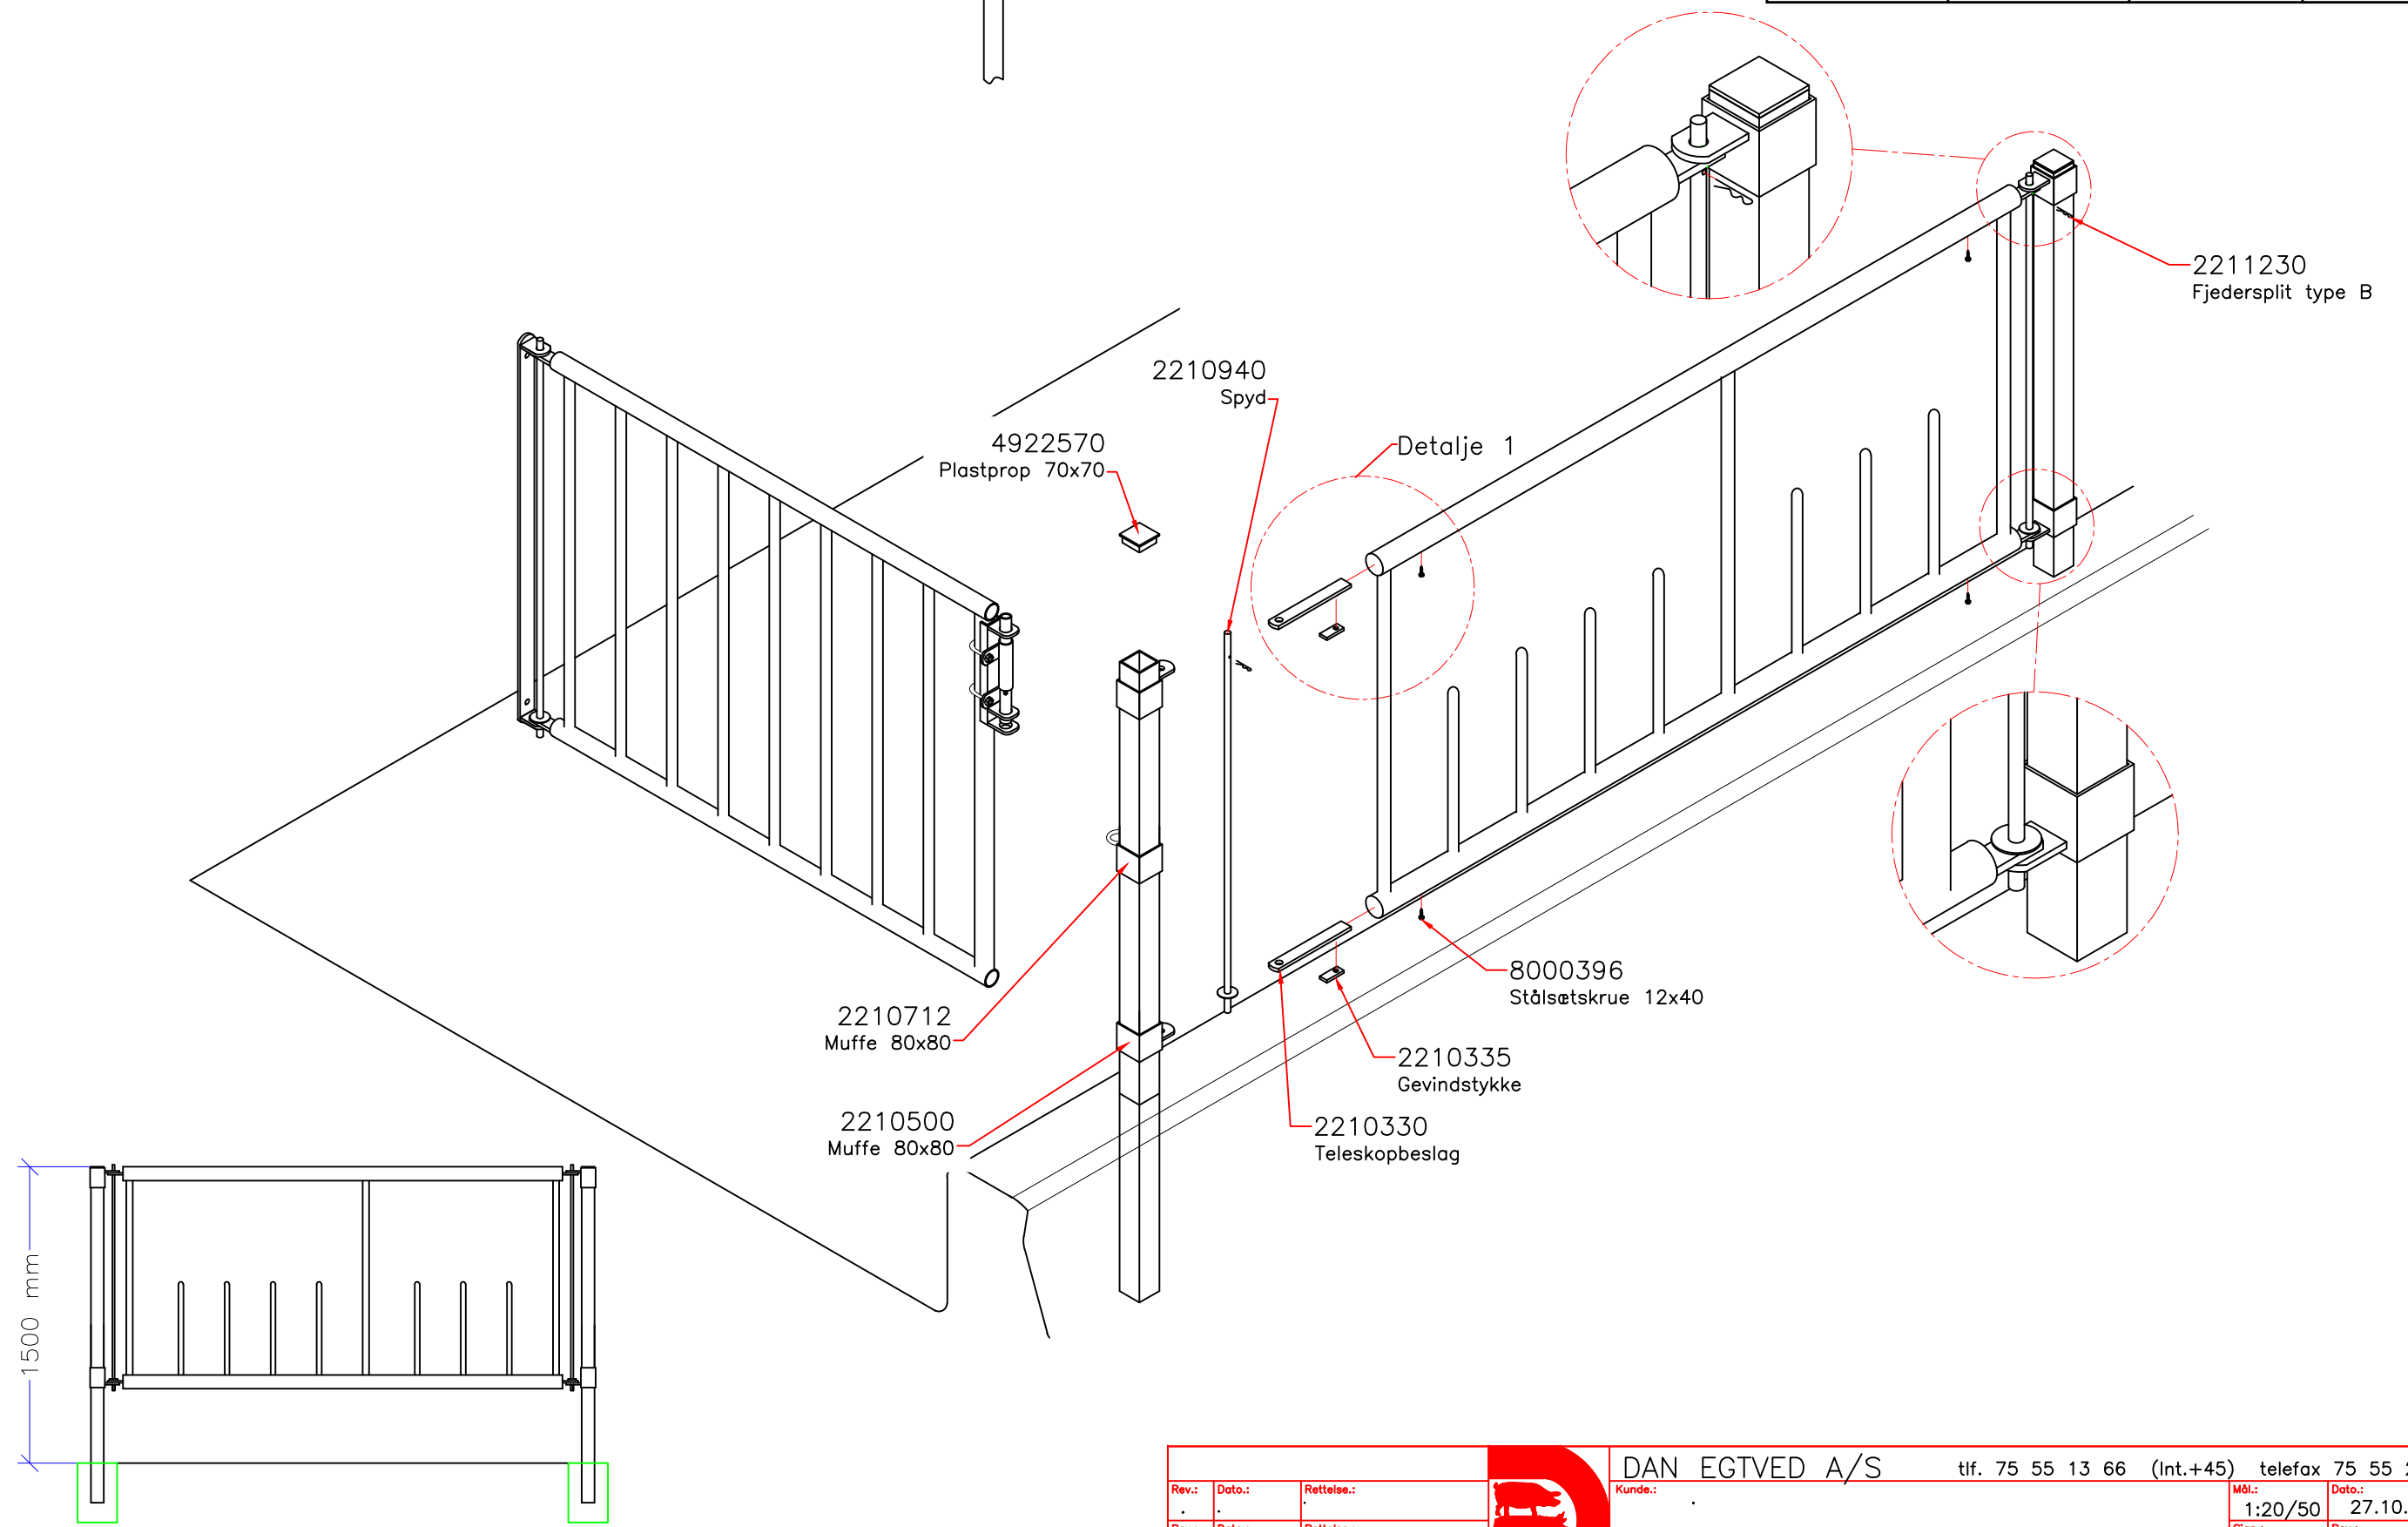

Palisadegitter

| | | | |
|-------------------------------------|------------------------|-------------------------------|----------------------------------|
| Muffe 80x80 Universal 2210500 | Muffe 80x80 2210712 | Plastprop 70x70 4922570 | Fjedersplit type B 2211230 |
| | | | |

| | | | | | | |
|-------------|---------------------|--|--|---|--|----------------------|
| Rev.: . | Dato.: . | Retteelse.: . | | DAN EGTVED A/S Kunde: . | tlf. 75 55 13 66 (Int.+45) telefax 75 55 25 27 | |
| Rev.: . | Dato.: . | Retteelse.: . | | | Mål.: 1:20/50 | Dato.: 27.10.2009 |
| Rev.: B. | Dato.: 23.01.13. | Retteelse.: Sætskrue fra 35 til 40 mm. Lda | | | Sign.: KB | Rev.: B. |
| | | | | Emne: MONTERINGSVEJLEDNING FOR PALISADEGITTER | Tegn. nr.: PALISADEGITTER | |