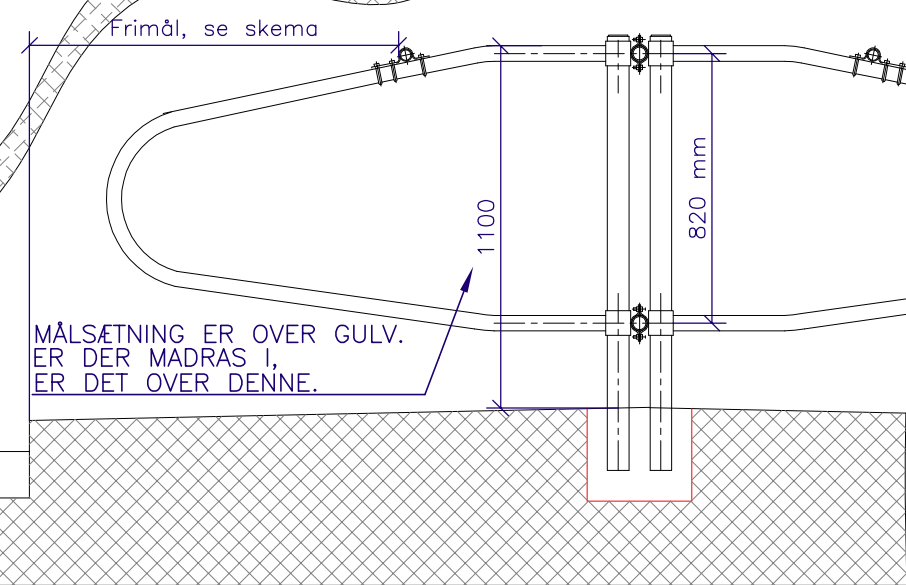

VED MONTERING PÅ 2 1/2" STOLPE !

PLASTPROP TIL 2 1/2" STOLPE

MURBESLAG FOR 1 1/2" SENGEBØJLER

KRYDSFÆSTE SPECIAL 1 1/2" x 2"

OBS ! – MONTERING AF RØR : RØRENDER SOM AFKORTES SKAL BRUGES I STARTEN AF NÆSTE RÆKKE !!!

snit af sengebåse

Kg ca.	350	450	525
Måneder stor race	15	18 1/2	22
Mål +/-5cm	150	160	170
*Startmål	165	175	185
*Startmål er kun ved det hold ungdyr der kommer lige fra dybstrøelse el. lign			

1 1/2" STÅL SAMLER (SAMLINGER MÅ IKKE FOREKOMME I SAMME BÅS.)

1 1/2" PLASTSAMLER (SAMLINGER MÅ IKKE FOREKOMME I SAMME BÅS.)

Rev.: F	Dato.: 08.05.06	Rettelse.: Rettet mål 900 mm		DAN EGTVED A/S tlf. 75 55 13 66 (Int.+45) telefax 75 55 25 27
Rev.: E	Dato.: 22.9.05	Rettelse.: Mål 820mm rettet til CC-mål		
Rev.: D	Dato.: 25.10.04	Rettelse.: Tekst vedr. højde til jersey køer er fjernet		
Rev.: C	Dato.: 26.03.04	Rettelse.: Rettet mål for nakkerør. AP		
Rev.: G	Dato.: 18.05.11	Rettelse.: 1 1/2" stål samler på nakkerør		
Emne: MONTERINGSVEJLEDNING FOR UNGDYRSENGE : 15 – 22 mdr.			Kunde:	Mål.: 1:25 Sign.: JS/LS Teg. nr.: Ungdyrbjl 15-22 dobbelt
Dato.: 99/10/21 Rev.: G				