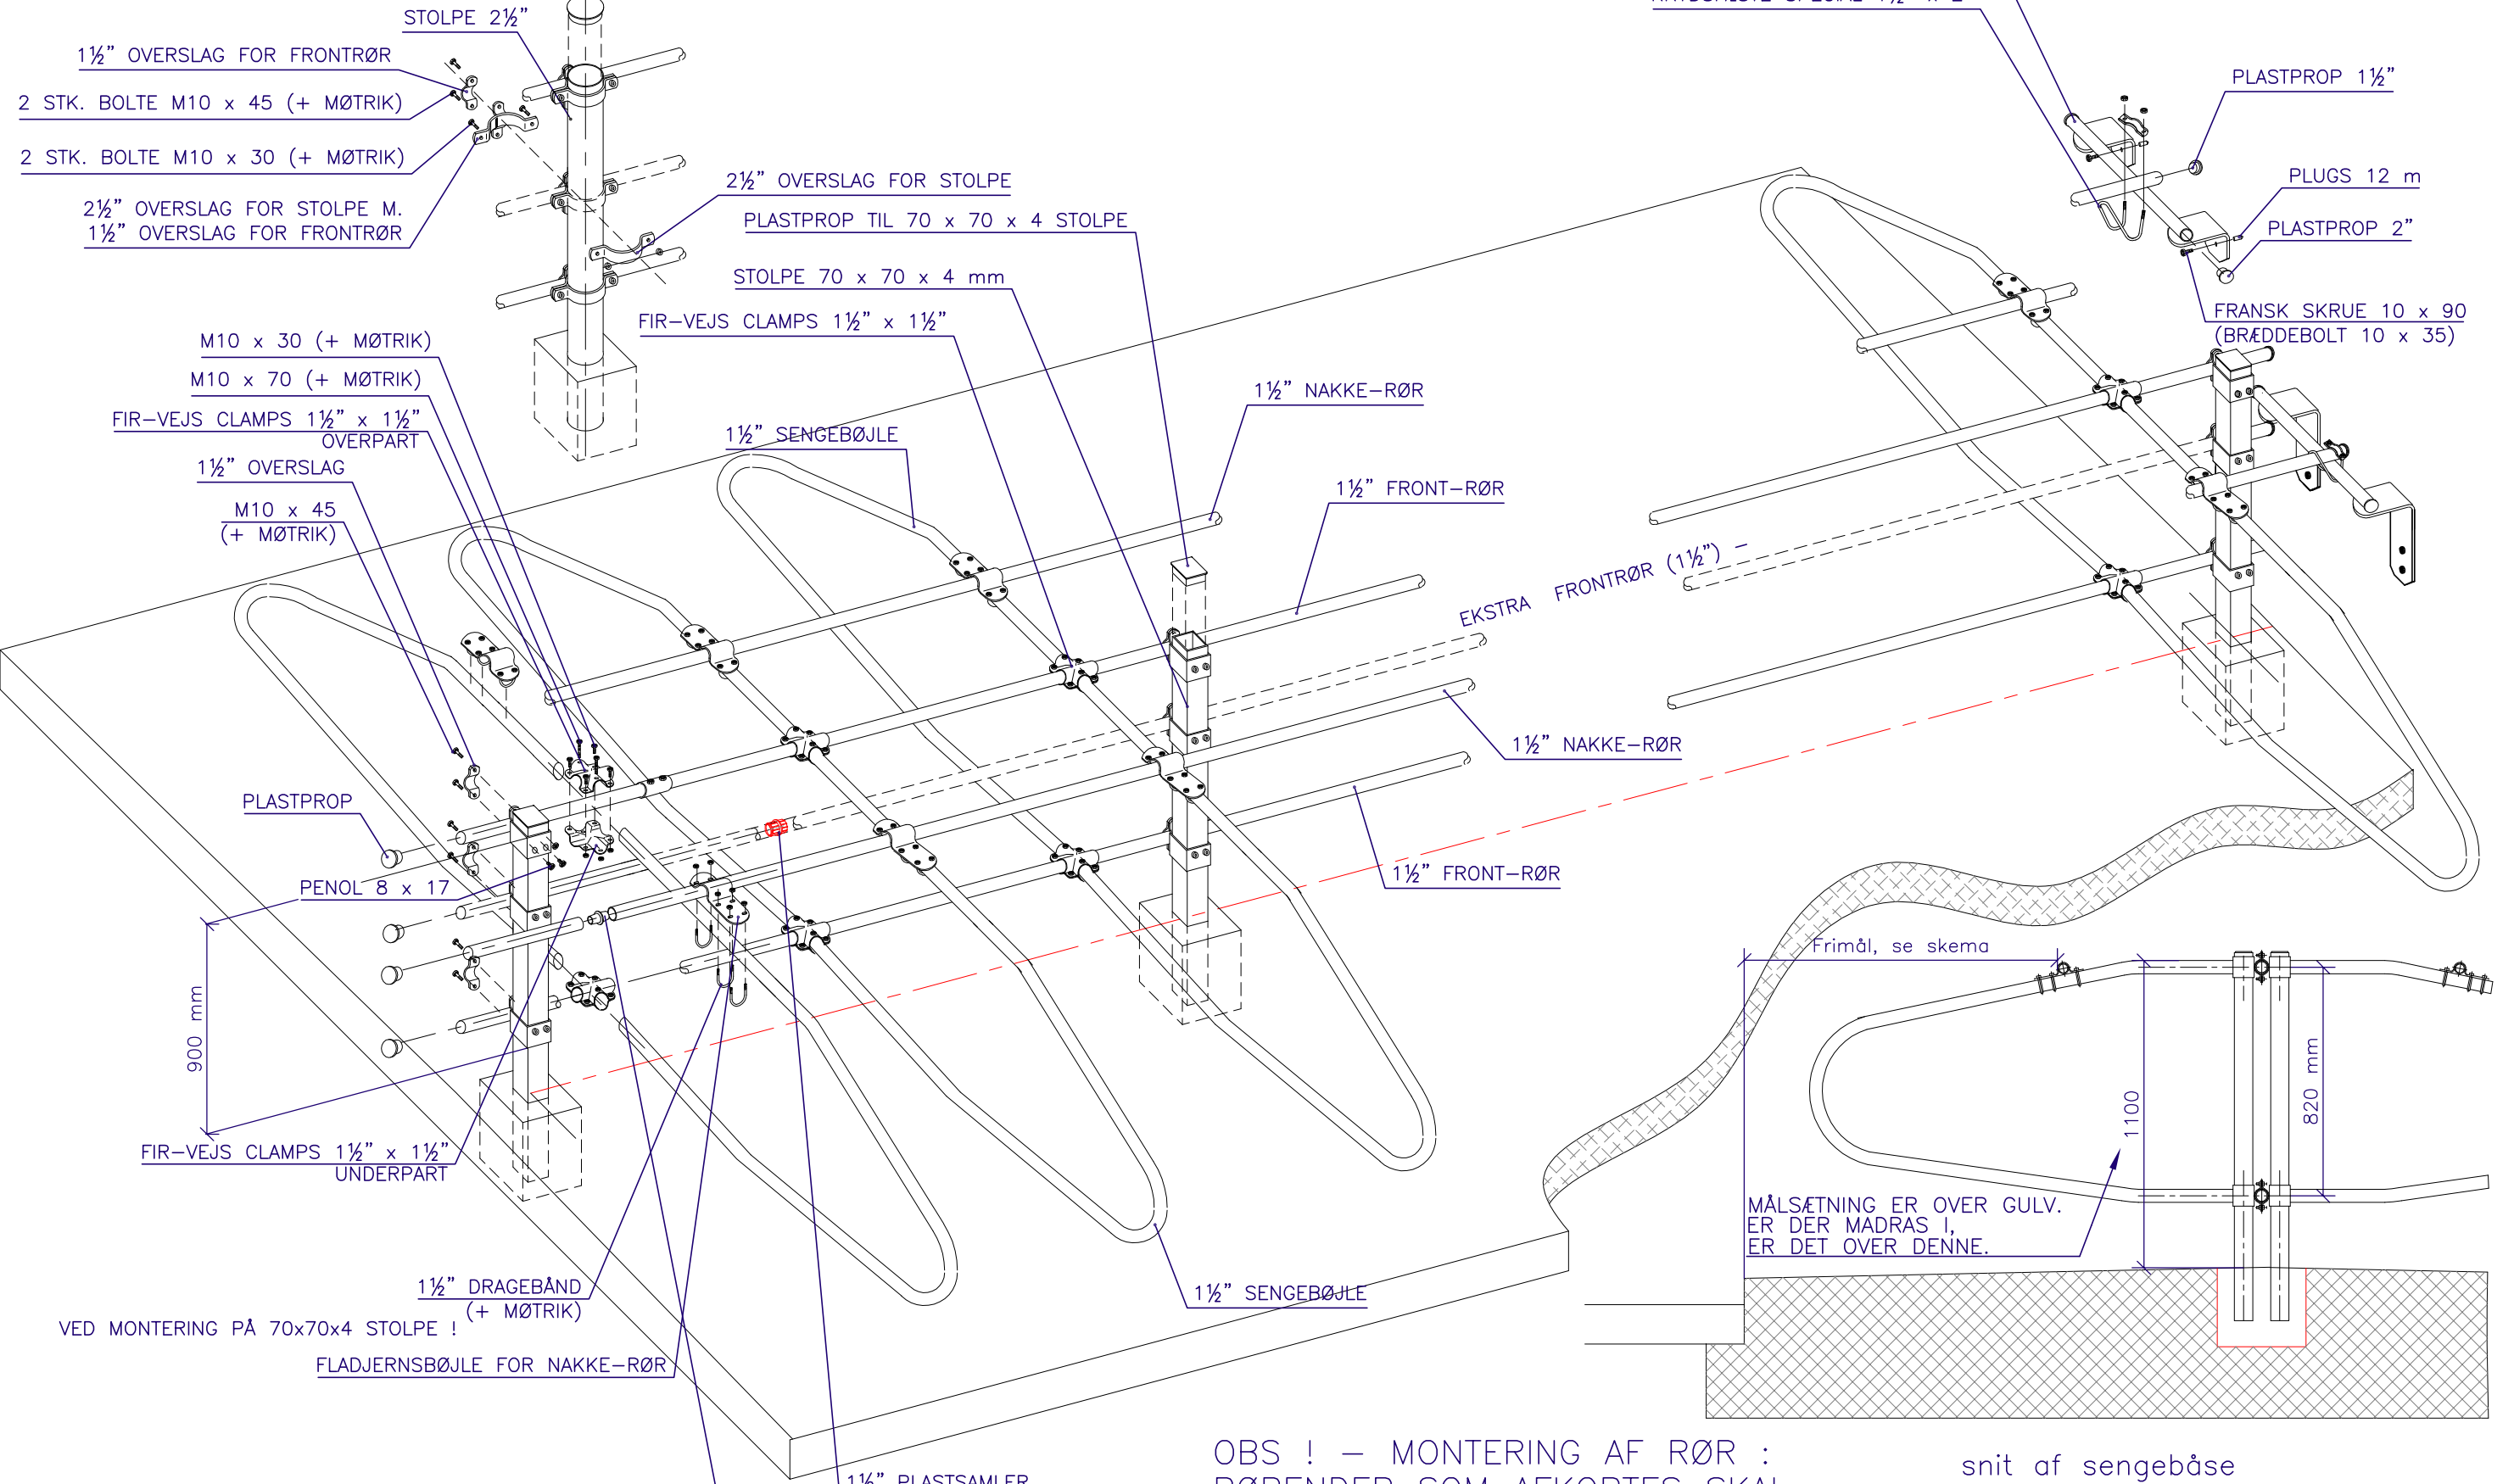

VED MONTERING PÅ 2 1/2" STOLPE !

PLASTPROP TIL 2 1/2" STOLPE

MURBESLAG FOR 1 1/2" SENGEBØJLER

KRYDSFÆSTE SPECIAL 1 1/2" x 2"

OBS ! – MONTERING AF RØR : RØRENDER SOM AFKORTES SKAL BRUGES I STARTEN AF NÆSTE RÆKKE !!!

snit af sengebåse

Kg ca.	350	450	525
Måneder stor race	15	18 1/2	22
Mål +/-5cm	150	160	170
*Startmål	165	175	185
*Startmål er kun ved det hold ungdyr der kommer lige fra dybstrøelse el. lign			

1 1/2" STÅL SAMLER (SAMLINGER MÅ IKKE FOREKOMME I SAMME BÅS.)

1 1/2" PLASTSAMLER (SAMLINGER MÅ IKKE FOREKOMME I SAMME BÅS.)

Rev.: F	Dato.: 08.05.06	Rettelse.: Rettet mål 900 mm		DAN EGTVED A/S tlf. 75 55 13 66 (Int.+45) telefax 75 55 25 27
Rev.: E	Dato.: 22.9.05	Rettelse.: Mål 820mm rettet til CC-mål		
Rev.: D	Dato.: 25.10.04	Rettelse.: Tekst vedr. højde til jersey køer er fjernet		
Rev.: C	Dato.: 26.03.04	Rettelse.: Rettet mål for nakkerør. AP		
Rev.: G	Dato.: 18.05.11	Rettelse.: 1 1/2" stål samler på nakkerør		
Emne: MONTERINGSVEJLEDNING FOR UNGDYRSENGE : 15 – 22 mdr.			Kunde:	Mål.: 1:25 Sign.: JS/LS Teg. nr.: Ungdyrbjl 15-22 dobbelt
Dato.: 99/10/21 Rev.: G				