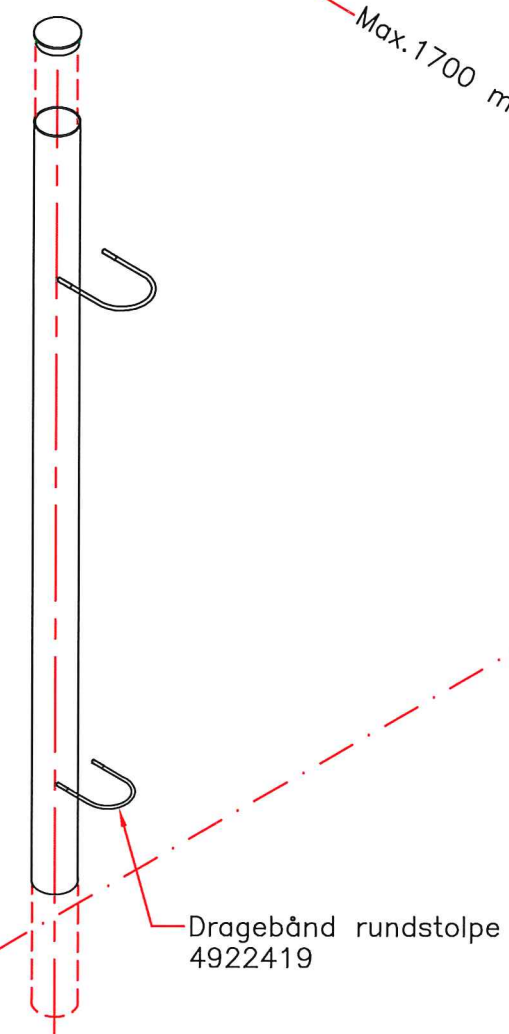

Franskskrue 10x90 - 8000644

Plugs 12 mm - 8110026

Lågestop - 2211995

MONTERINGSPRINCIP FOR SELVLUKKENDE-AFSPÆRRINGSLÅGE - (TEXAS)

MONTERINGSPRINCIP 3.

MONTERINGSPRINCIP 1.

MONTERINGSPRINCIP 2.

Rev.: . C B.			Dato.: 20.10.15 24.10.13.			Rettelse.: Afstand på texas låge Nr. på Mellemlæg.			 DAN EGTVED A/S Kunde: . Emne: MONTERINGSVEJLEDNING FOR TEXAS-LÅGE.			tlf. 75 55 13 66 (Int.+45) telefax 75 55 25 27 Mål.: 1:15 Sign.: ATS Tegn. nr.: MONT-TEXAS NY			Dato.: 30.08.2002 Rev.: C		
--------------------	--	--	---------------------------------	--	--	--	--	--	--	--	--	--	--	--	------------------------------	--	--