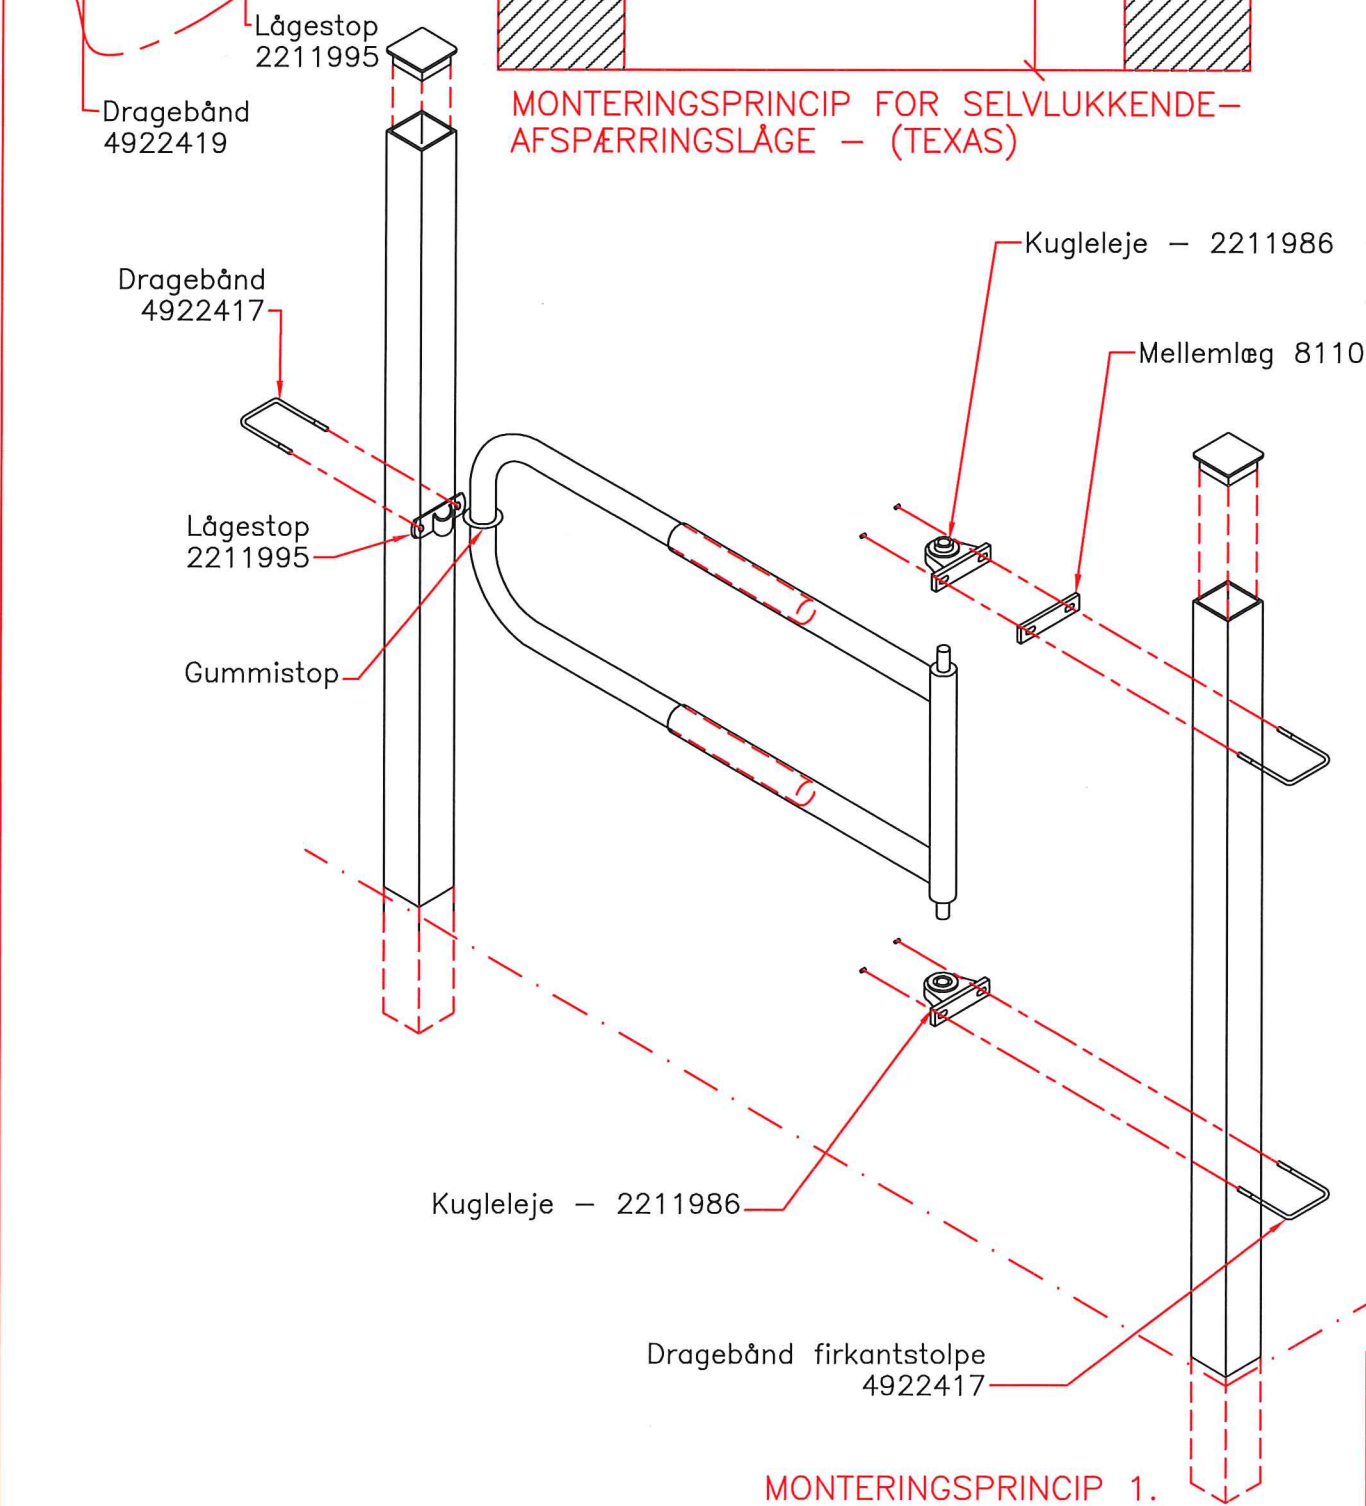

Franskskrue 10x90 - 8000644

Plugs 12 mm - 8110026

Lågestop - 2211995

MONTERINGSPRINCIP FOR SELVLUKKENDE-AFSPÆRRINGSLÅGE - (TEXAS)

MONTERINGSPRINCIP 3.

MONTERINGSPRINCIP 1.

MONTERINGSPRINCIP 2.

Rev.: . C B.			Dato.: 20.10.15 24.10.13.			Rettelse.: Afstand på texas låge Nr. på Mellemlæg.			 DAN EGTVED A/S Kunde: . Emne: MONTERINGSVEJLEDNING FOR TEXAS-LÅGE.			tlf. 75 55 13 66 (Int.+45) telefax 75 55 25 27 Mål.: 1:15 Sign.: ATS Tegn. nr.: MONT-TEXAS NY			Dato.: 30.08.2002 Rev.: C		
--------------------	--	--	---------------------------------	--	--	--	--	--	--	--	--	--	--	--	------------------------------	--	--