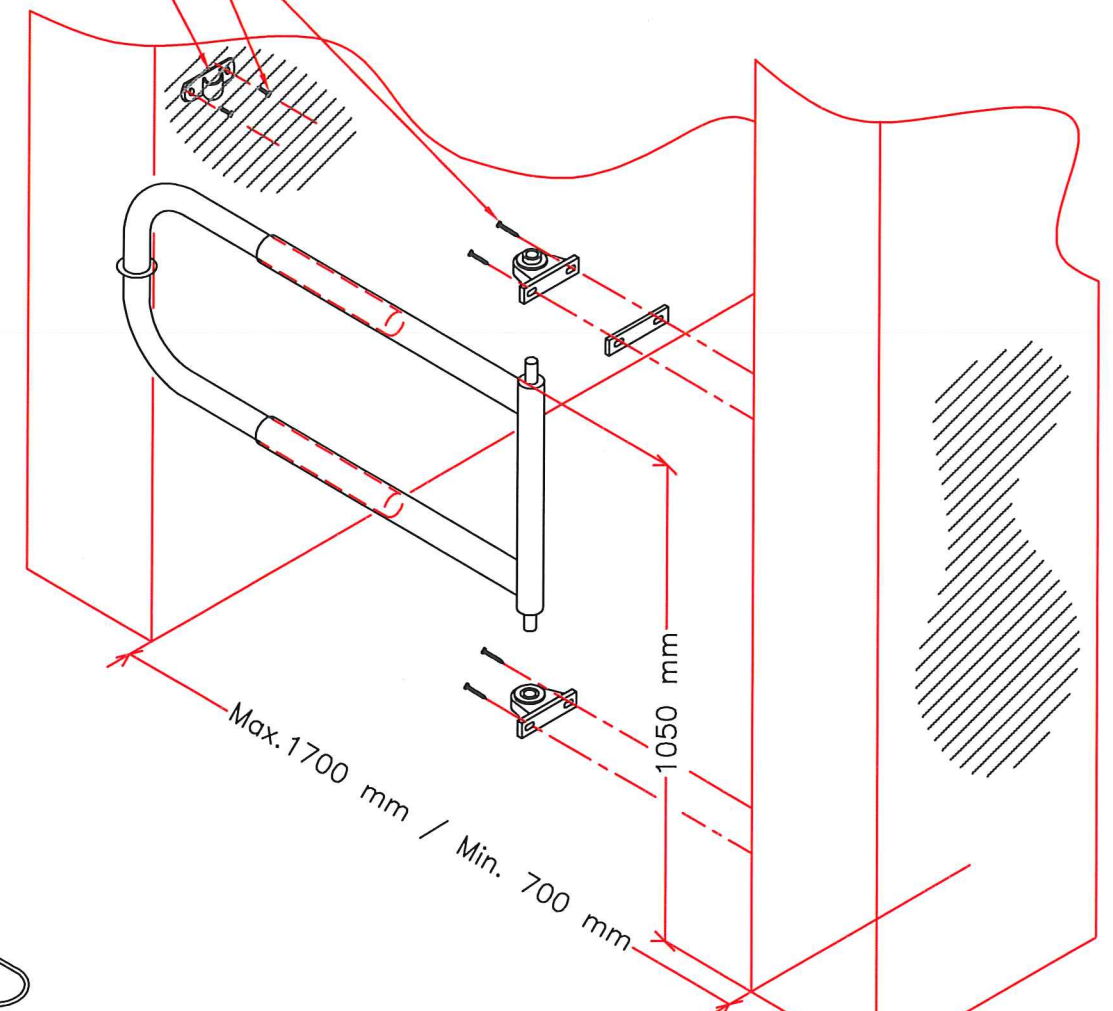

Franskskrue 10x90 - 8000644

Plugs 12 mm - 8110026

Lågestop - 2211995

MONTERINGSPRINCIP FOR SELVLUKKENDE-AFSPÆRRINGSLÅGE - (TEXAS)

MONTERINGSPRINCIP 3.

MONTERINGSPRINCIP 1.

MONTERINGSPRINCIP 2.

Rev.: . C B.			Dato.: 20.10.15 24.10.13.			Rettelse.: Afstand på texas låge Nr. på Mellemlæg.			 DAN EGTVED A/S Kunde: . Emne: MONTERINGSVEJLEDNING FOR TEXAS-LÅGE.			tlf. 75 55 13 66 (Int.+45) telefax 75 55 25 27 Mål.: 1:15 Sign.: ATS Tegn. nr.: MONT-TEXAS NY			Dato.: 30.08.2002 Rev.: C		
--------------------	--	--	---------------------------------	--	--	--	--	--	--	--	--	--	--	--	------------------------------	--	--