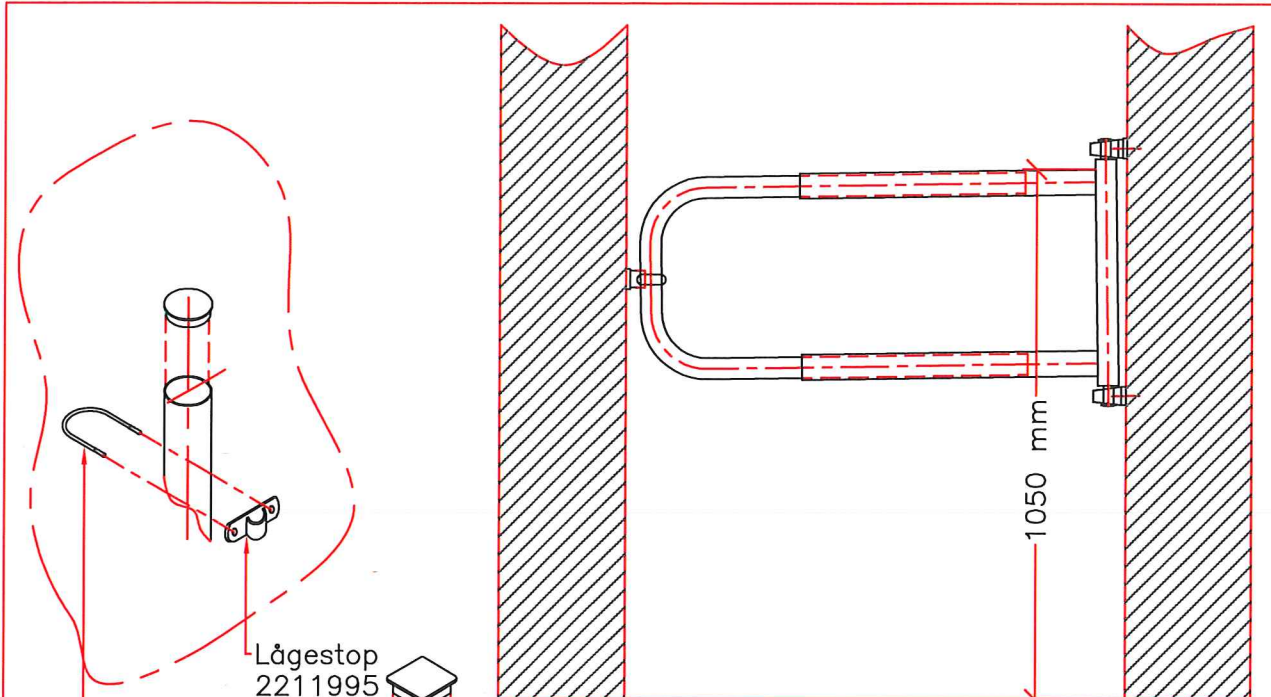

Franskskrue 10x90 - 8000644

Plugs 12 mm - 8110026

Lågestop - 2211995

MONTERINGSPRINCIP FOR SELVLUKKENDE-AFSPÆRRINGSLÅGE - (TEXAS)

MONTERINGSPRINCIP 3.

MONTERINGSPRINCIP 1.

MONTERINGSPRINCIP 2.

Rev.: . C B.			Dato.: 20.10.15 24.10.13.			Rettelse.: Afstand på texas låge Nr. på Mellemlæg.			 DAN EGTVED A/S Kunde: . Emne: MONTERINGSVEJLEDNING FOR TEXAS-LÅGE.			tlf. 75 55 13 66 (Int.+45) telefax 75 55 25 27 Mål.: 1:15 Sign.: ATS Tegn. nr.: MONT-TEXAS NY			Dato.: 30.08.2002 Rev.: C		
--------------------	--	--	---------------------------------	--	--	--	--	--	--	--	--	--	--	--	------------------------------	--	--