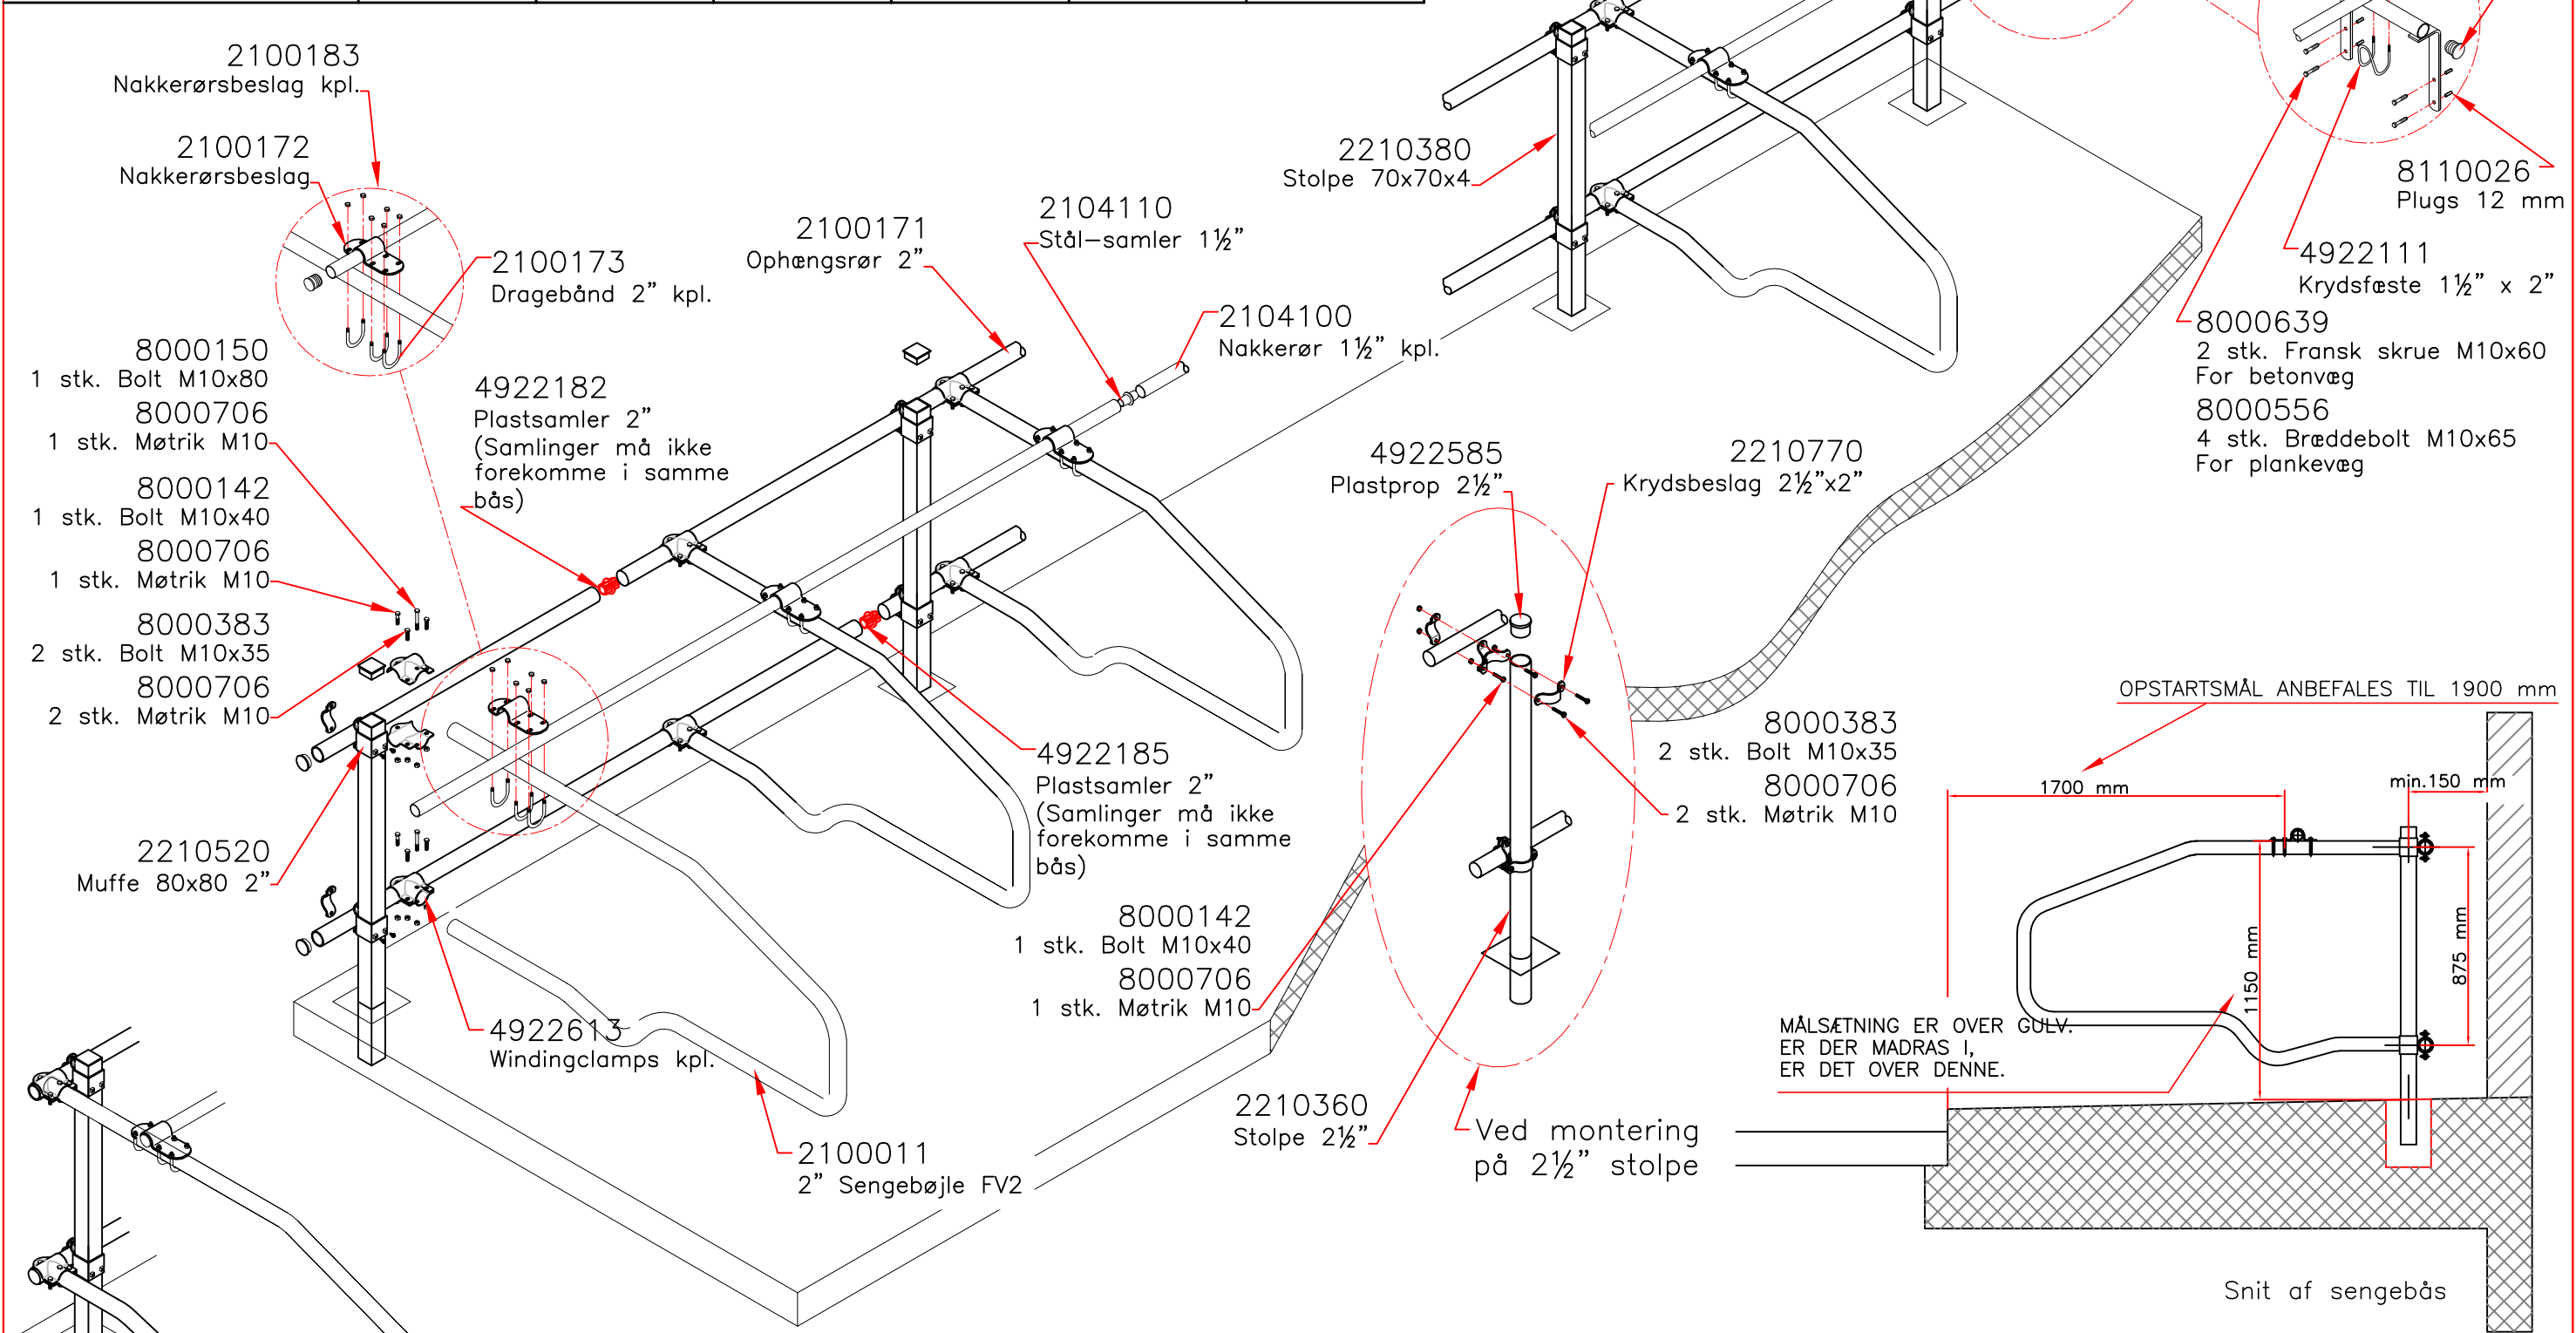

2104122 Murbeslag 2"	4922111 Krydsfæste 1½" x 2"	4922613 Windingclamps kpl.	2100172 Nakkerørsbeslag	2210520 Muffe 80x80 2"	4922577 Plastprop 70x70	2104110 Stålsamler 1½"
	4922583 Plastprop 1½"	4922584 Plastprop 2"	2100173 Dragebånd 2" kpl.	2210770 Krydsbeslag 2½"x2"	4922585 Plastprop 2½"	4922185 Plastsamler 2"

OBS ! – MONTERING AF RØR :  
START MED DE AFSKÅRNE RØRENDER  
I STARTEN AF NÆSTE RÆKKE !!!

Rev.: .			Dato.: .			Rettelser: .				DAN EGTVED A/S			tif. 75 55 13 66 (Int.+45) telefax 75 55 25 27		
Rev.: .			Dato.: .			Rettelser: .				Kunde: .	Mål: 1:30	Dato: 11.01.10			
Rev.: B.			Dato: 10.05.11.			Rettelser: 1½" stålsamler på nakkerør.				Emne: MONTERINGSVEJLEDNING FOR SENGEBØJLER FV 2	Sign.: JR	Rev.: B			
										Tegn. nr.: FV 2 enkel					