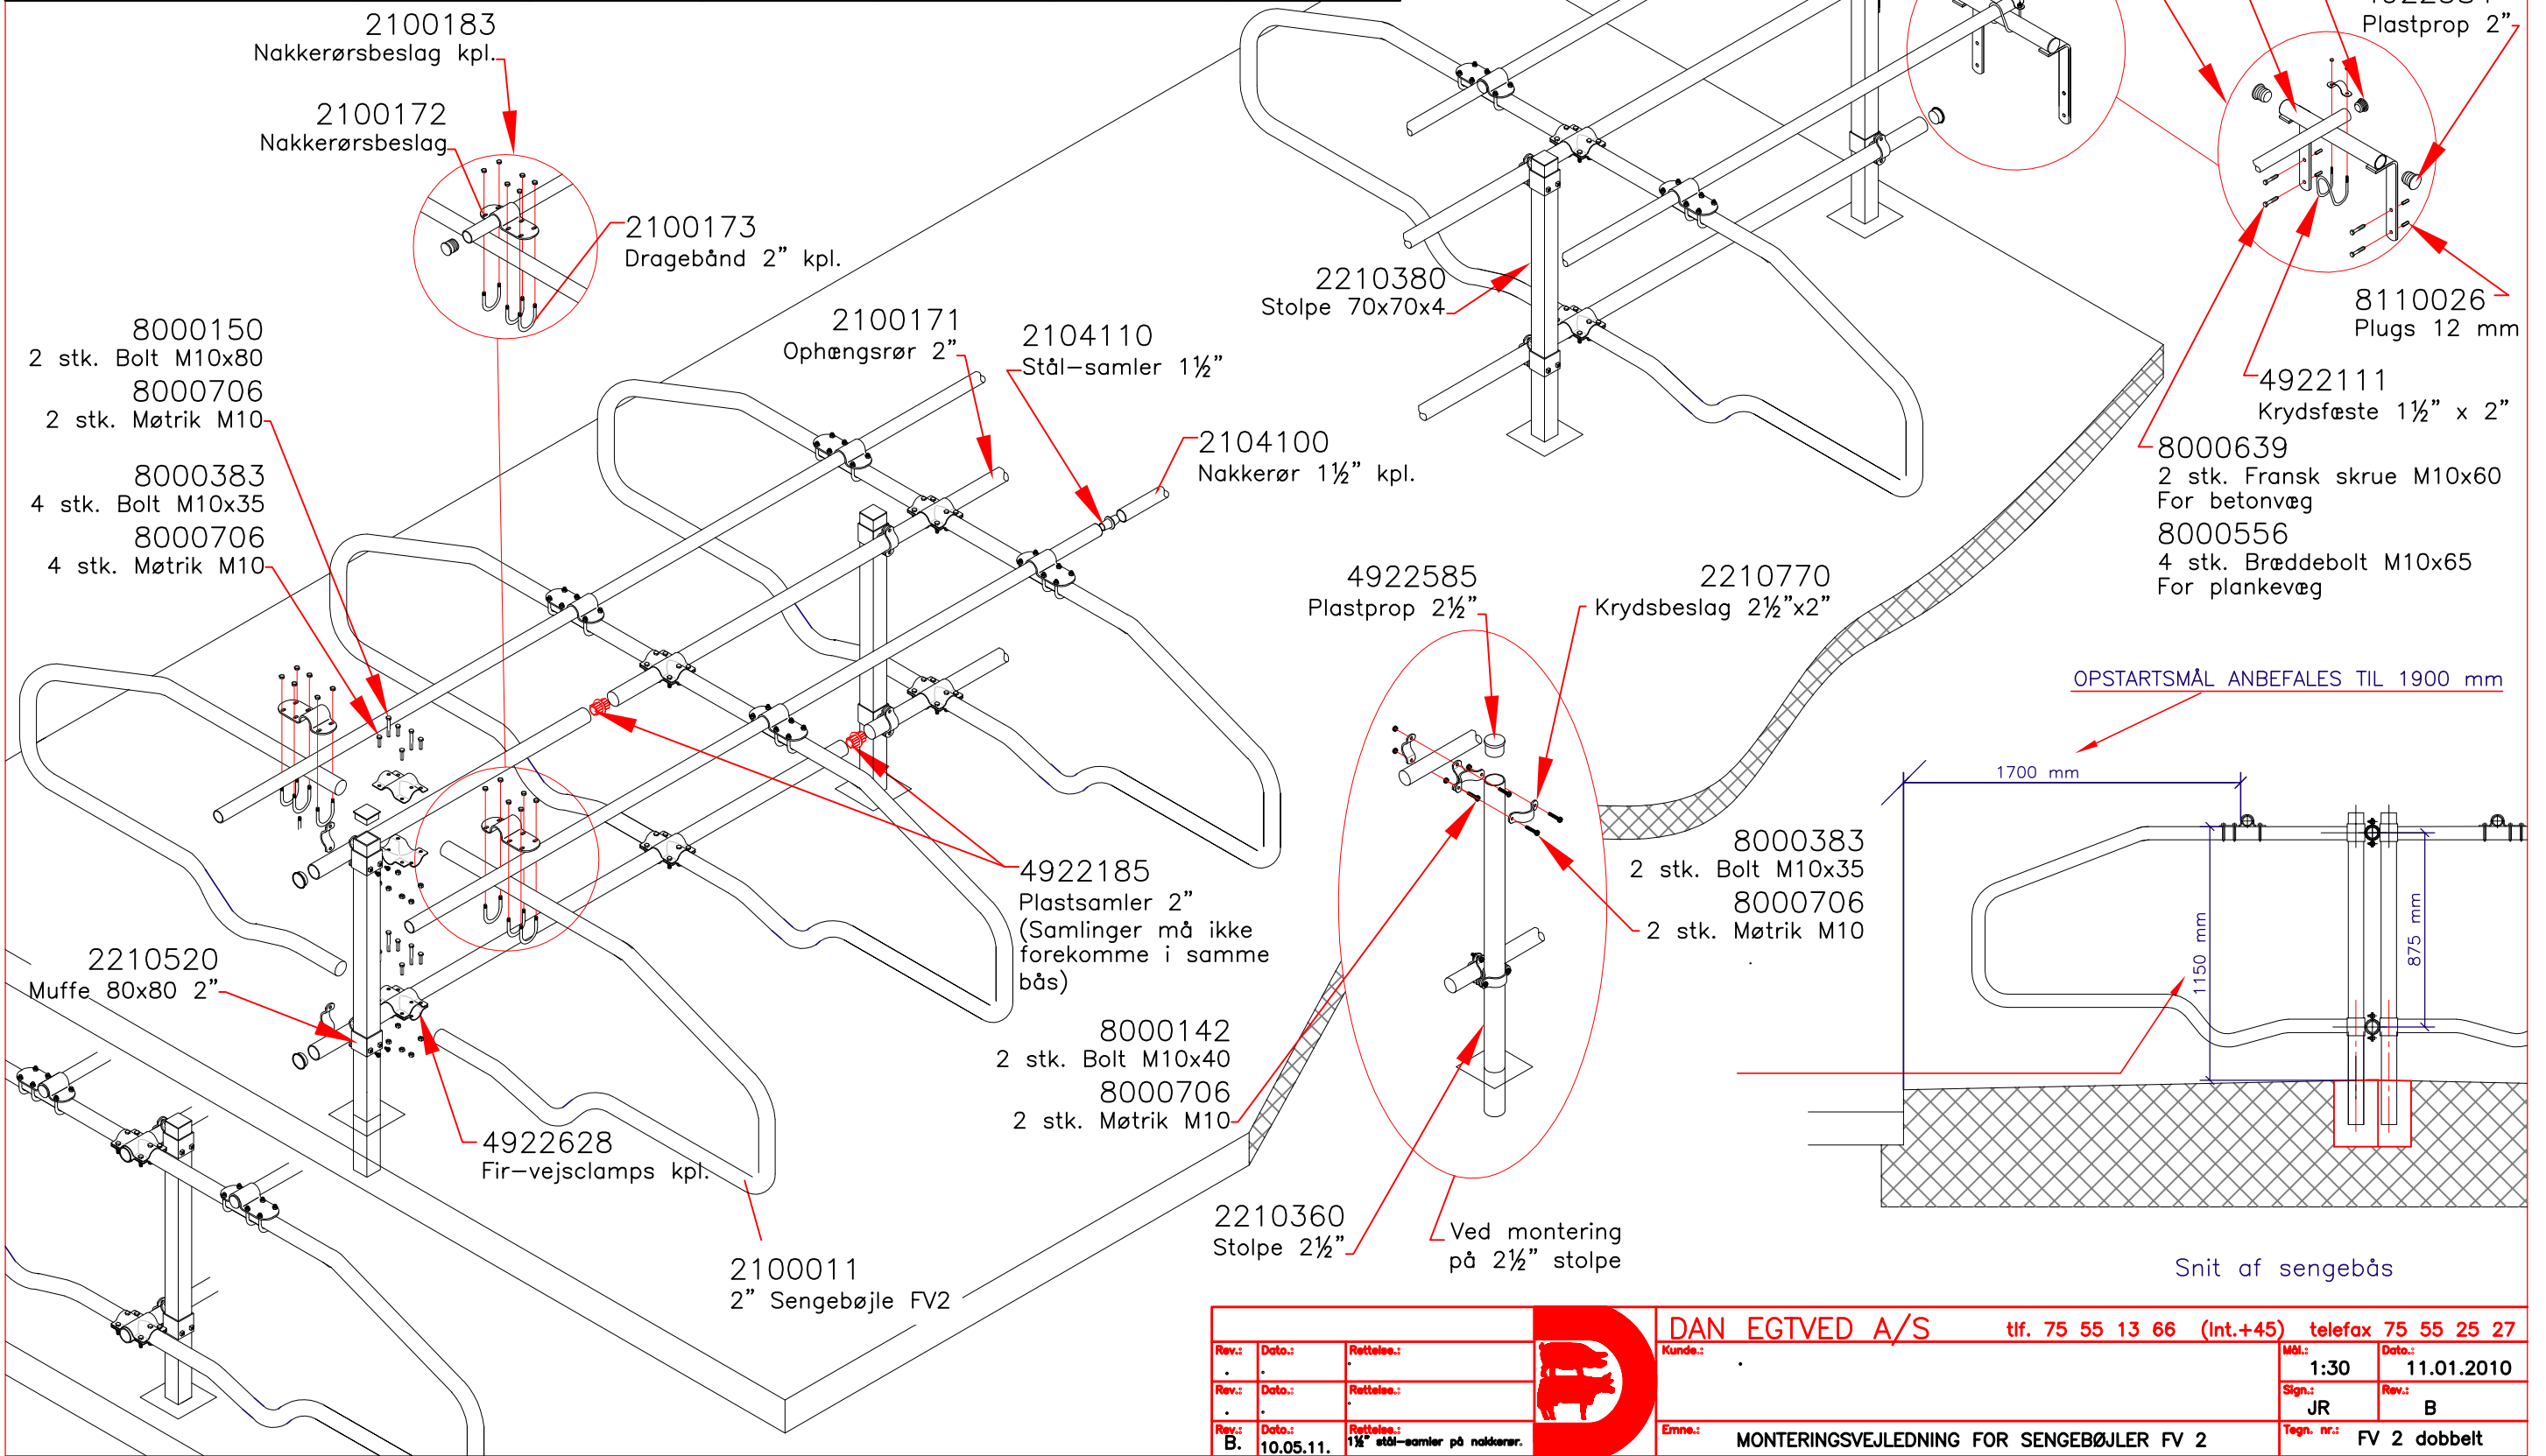

| | | | | | | |
|-------------------------|--------------------------------|---------------------------|------------------------------|-------------------------------|----------------------------|---------------------------|
| 2104122 Murbeslag 2" | 4922111 Krydsfeste 1½" x 2" | 4922628 Fir-vejsclamps | 2100172 Nakkerørsbeslag | 2210520 Muffe 80x80 2" | 4922577 Plastprop 70x70 | 2104110 Stålsamler 1½" |
| | | | | | | |
| | 4922583 Plastprop 1½" | 4922584 Plastprop 2" | 2100173 Dragebånd 2" kpl. | 2210770 Krydsbeslag 2½"x2" | 4922585 Plastprop 2½" | 4922185 Plastsamler 2" |
| | | | | | | |

OBS ! – MONTERING AF RØR :
START MED DE AFSKÅRNE RØRENDER
I STARTEN AF NÆSTE RÆKKE !!!

| | | | | | |
|-------|-----------|------------------------------|--|------------|--------------|
| | | | DAN EGTVED A/S tlf. 75 55 13 66 (Int.+45) telefax 75 55 25 27 | | |
| Rev.: | Dato.: | Rettelse.: | Kunde.: | Mål.: | Dato.: |
| . | . | . | . | 1:30 | 11.01.2010 |
| Rev.: | Dato.: | Rettelse.: | Emne.: | Sign.: | Rev.: |
| B. | 10.05.11. | 1½" stål-samler på nakkerør. | MONTERINGSVEJLEDNING FOR SENGEBOJLER FV 2 | JR | B |
| | | | | Tegn. nr.: | FV 2 dobbelt |