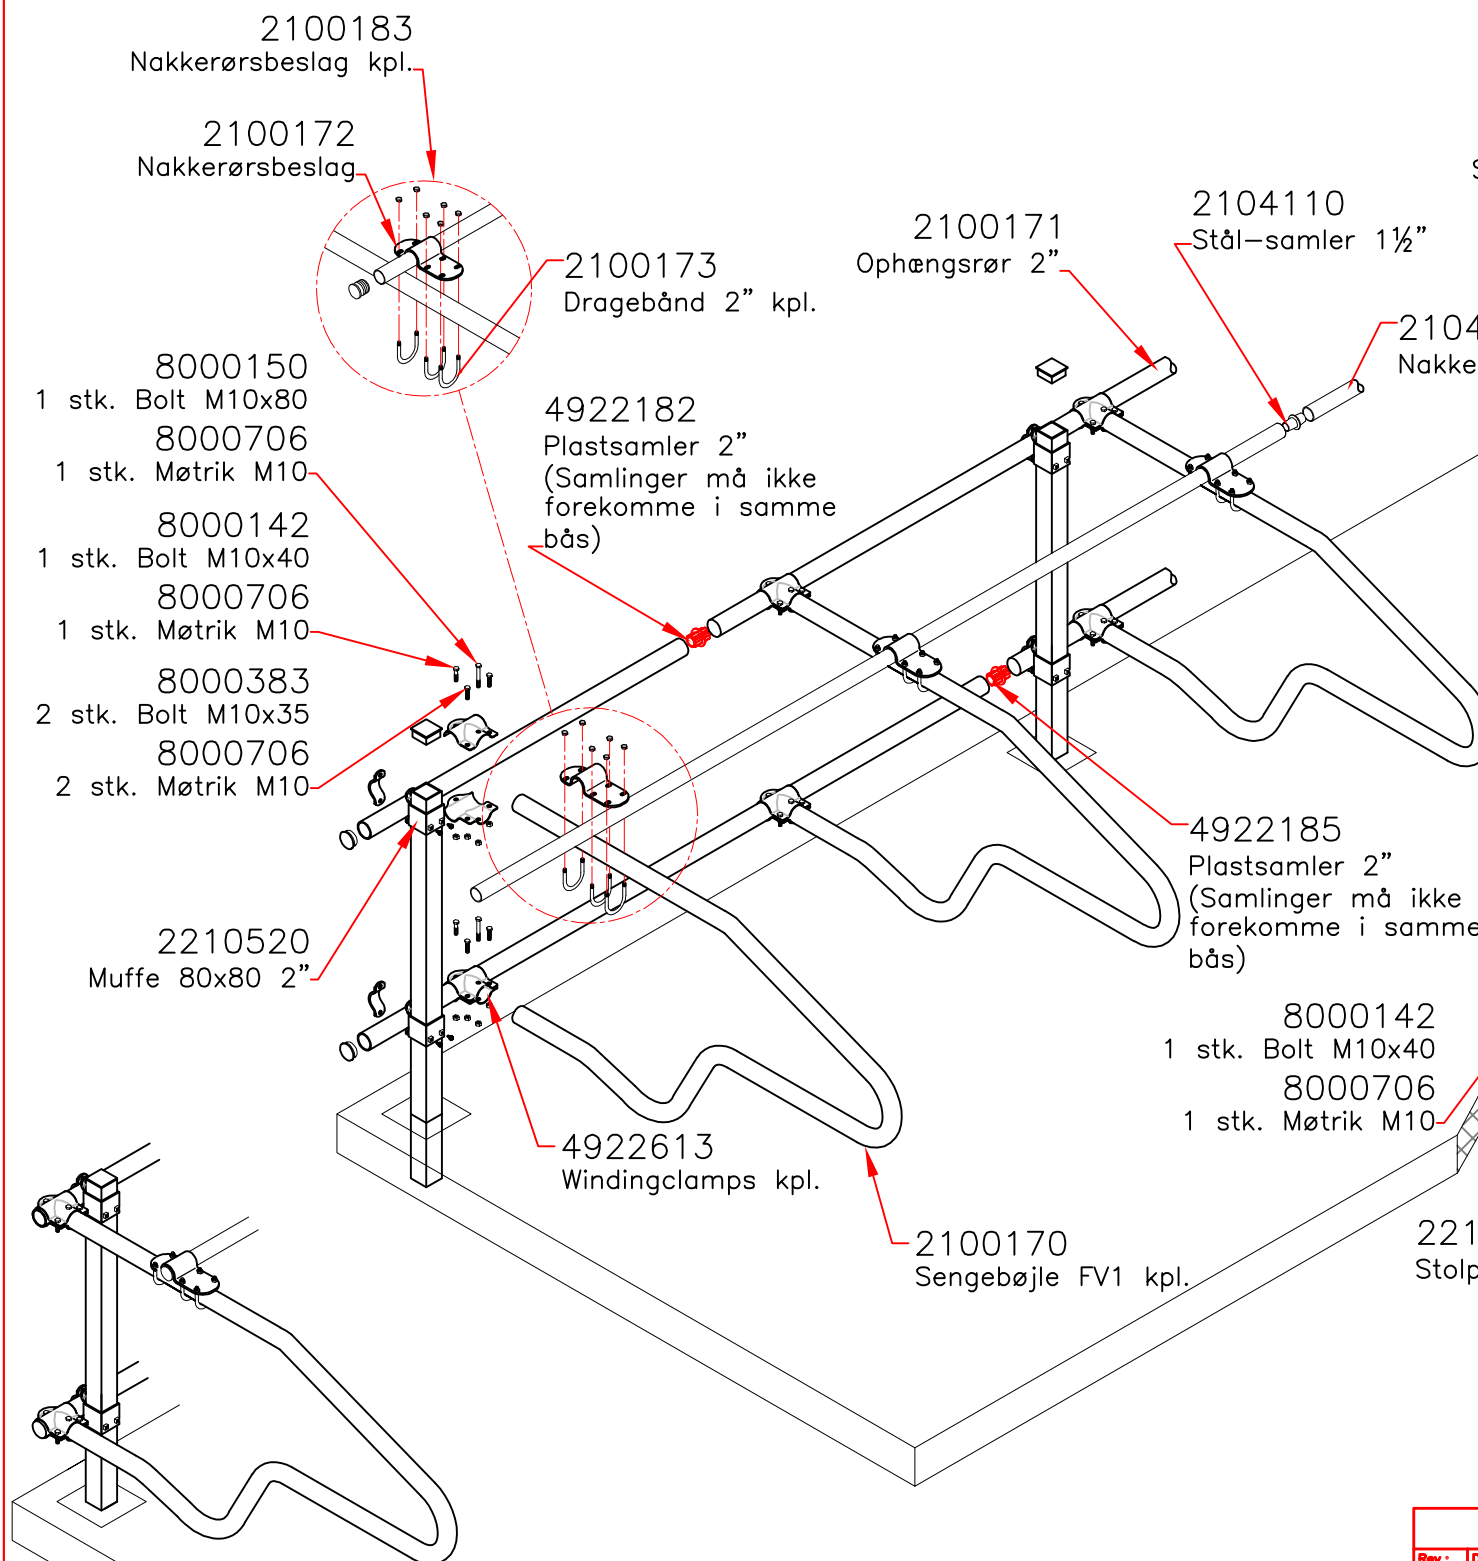

2104122 Murbeslag 2"	4922111 Krydsfæste 1½" x 2"	4922613 Windingclamps kpl.	2100172 Nakkerørsbeslag	2210520 Muffe 80x80 2"	4922577 Plastprop 70x70	2104110 Stålsamler 1½"
	4922583 Plastprop 1½"	4922584 Plastprop 2"	2100173 Dragebånd 2" kpl.	2210770 Krydsbeslag 2½"x2"	4922585 Plastprop 2½"	4922185 Plastsamler 2"

OBS ! – MONTERING AF RØR :
START MED DE AFSKÅRNE RØRENDER
I STARTEN AF NÆSTE RÆKKE !!!

Rev.: . Dato.: 10.05.11. Rettes.: 1½" stål-samler på nakkerør. Rev.: C.				DAN EGTVED A/S Kilde: .		tlf. 75 55 13 66 (Int.+45) telefax 75 55 25 27	
Rev.: B Dato.: 04.11.2009 Rettes.: Endefølgning uden mur				Emne: MONTERINGSVEJLEDNING FOR SENGEBOJLER FV 1		Mål.: 1:30 Dato.: 25.03.09 Sign.: KBU Rev.: C Tegn. nr.: FV 1 enkel	