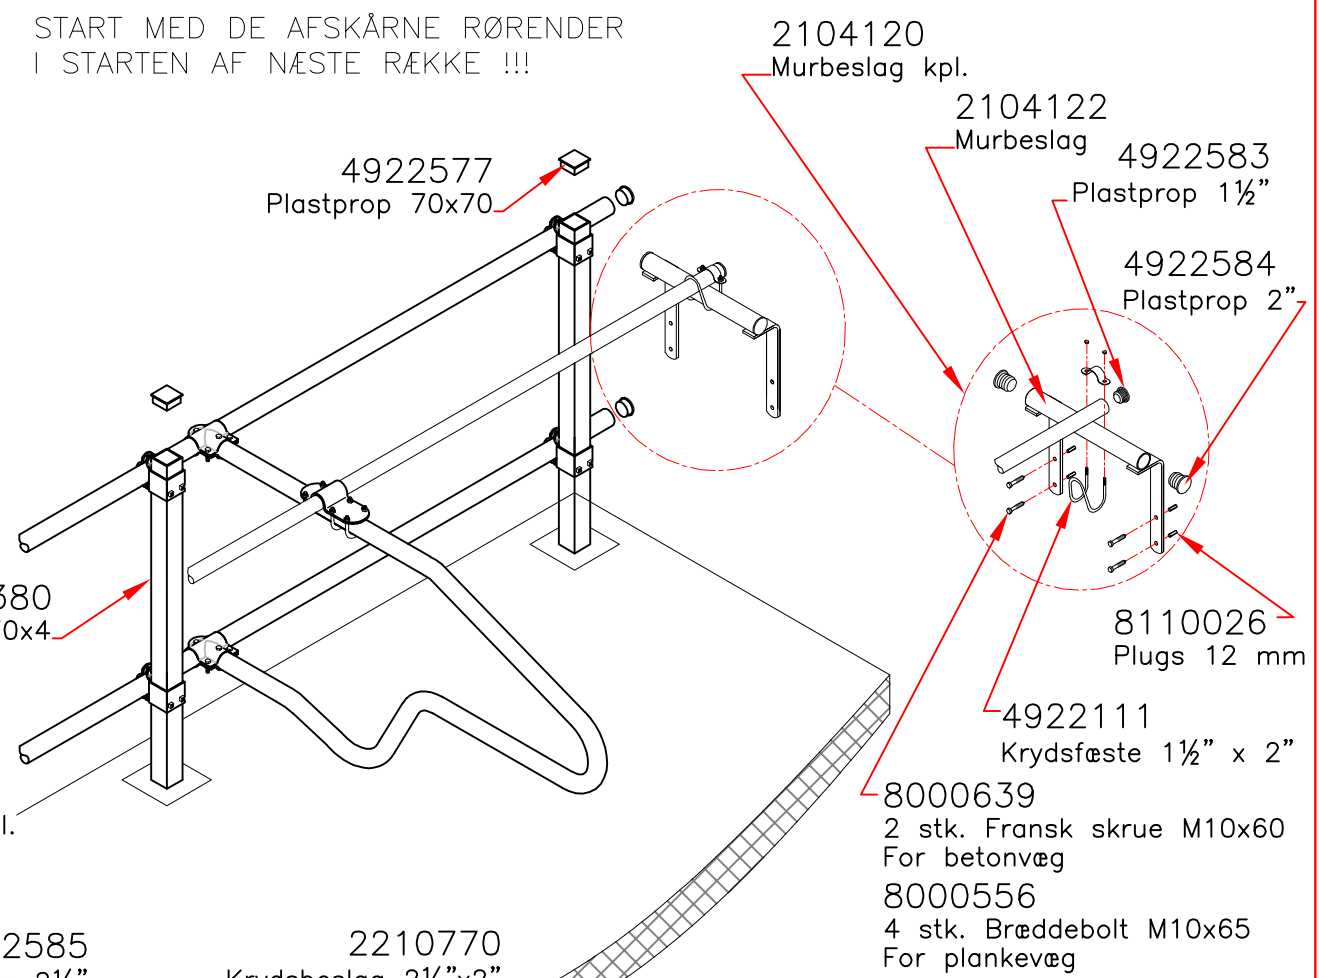

2104122 Murbeslag 2"	4922111 Krydsfæste 1½" x 2"	4922613 Windingclamps kpl.	2100172 Nakkerørsbeslag	2210520 Muffe 80x80 2"	4922577 Plastprop 70x70	2104110 Stålsamler 1½"
	4922583 Plastprop 1½"	4922584 Plastprop 2"	2100173 Dragebånd 2" kpl.	2210770 Krydsbeslag 2½"x2"	4922585 Plastprop 2½"	4922185 Plastsamler 2"

OBS ! – MONTERING AF RØR :
START MED DE AFSKÅRNE RØRENDER
I STARTEN AF NÆSTE RÆKKE !!!

Rev.: . Dato.: 10.05.11. Rettes.: 1½" stål-samler på nakkerør. Rev.: C.				DAN EGTVED A/S Kilde: .		tlf. 75 55 13 66 (Int.+45) telefax 75 55 25 27	
Rev.: B Dato.: 04.11.2009 Rettes.: Endefølgning uden mur				Emne: MONTERINGSVEJLEDNING FOR SENGEBOJLER FV 1		Mål.: 1:30 Dato.: 25.03.09 Sign.: KBU Rev.: C Tegn. nr.: FV 1 enkel	