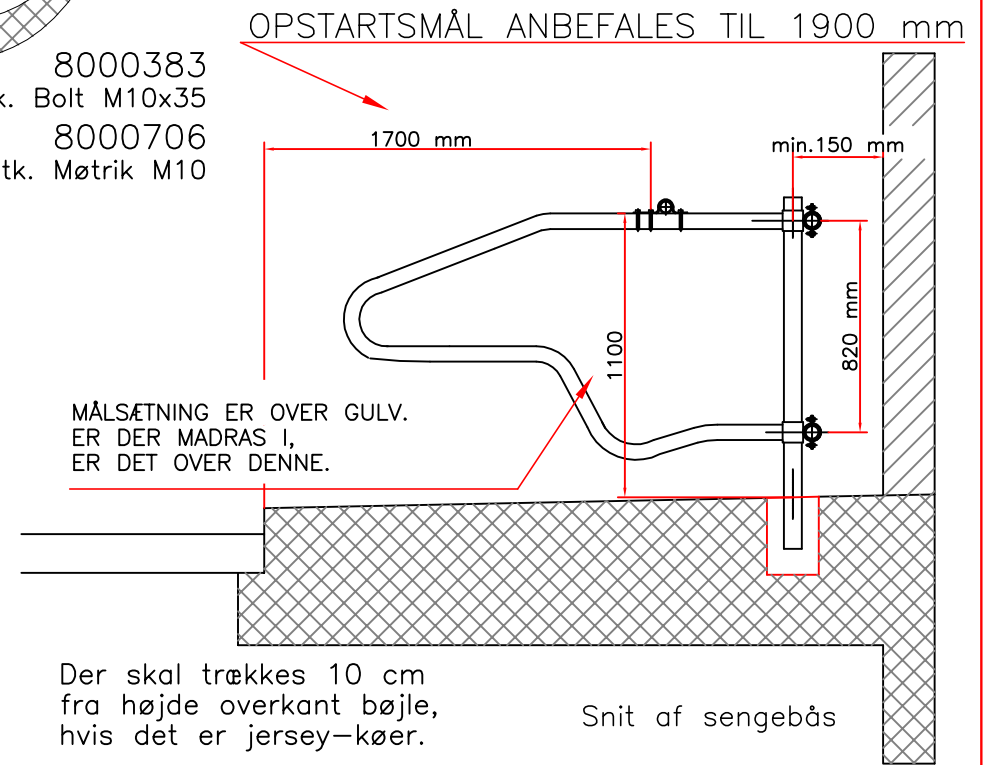

2104122 Murbeslag 2"	4922111 Krydsfæste 1½" x 2"	4922613 Windingclamps kpl.	2100172 Nakkerørsbeslag	2210520 Muffe 80x80 2"	4922577 Plastprop 70x70	2104110 Stålsamler 1½"
	4922583 Plastprop 1½"	4922584 Plastprop 2"	2100173 Dragebånd 2" kpl.	2210770 Krydsbeslag 2½"x2"	4922585 Plastprop 2½"	4922185 Plastsamler 2"

OBS ! – MONTERING AF RØR :
START MED DE AFSKÅRNE RØRENDER
I STARTEN AF NÆSTE RÆKKE !!!

Rev.: . Dato.: 10.05.11. Rettes.: 1½" stål-samler på nakkerør. Rev.: C.				DAN EGTVED A/S Kilde: .		tlf. 75 55 13 66 (Int.+45) telefax 75 55 25 27	
Rev.: B Dato.: 04.11.2009 Rettes.: Endefølgning uden mur				Emne: MONTERINGSVEJLEDNING FOR SENGEBOJLER FV 1		Mål.: 1:30 Dato.: 25.03.09 Sign.: KBU Rev.: C Tegn. nr.: FV 1 enkel	