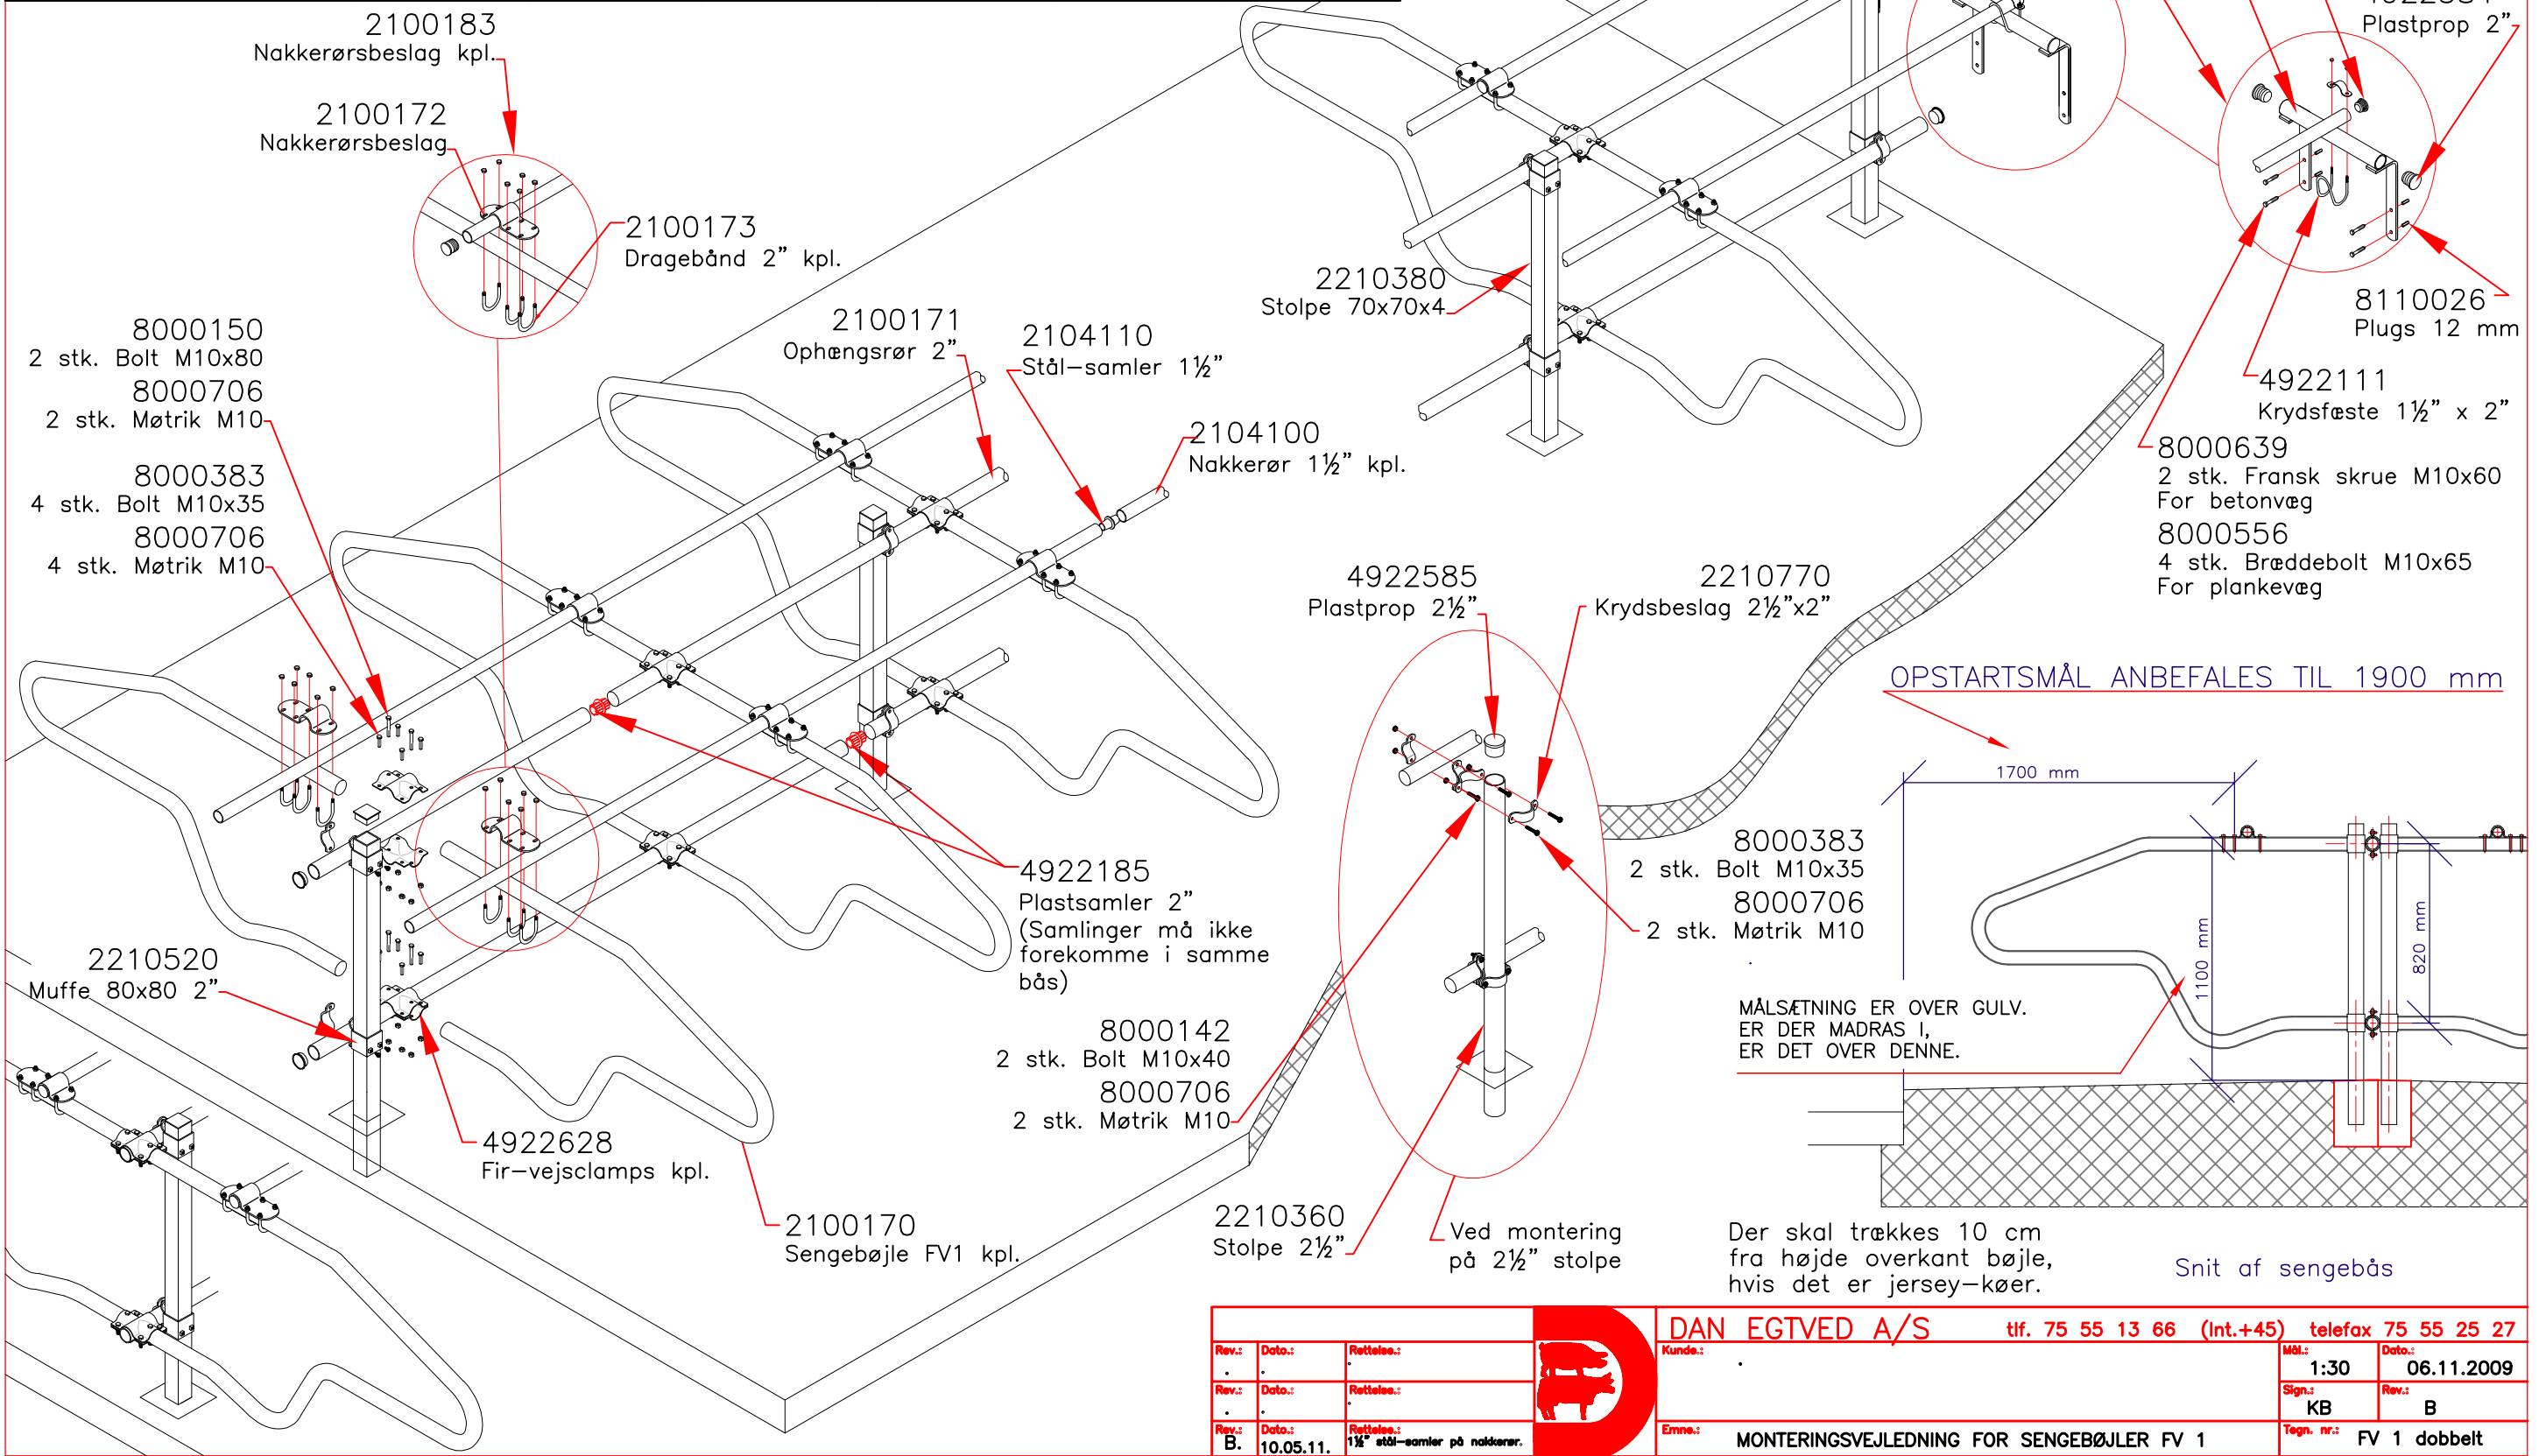

2104122 Murbeslag 2"	4922111 Krydsfæste 1½" x 2"	4922628 Fir-vejsclamps	2100172 Nakkerørsbeslag	2210520 Muffe 80x80 2"	4922577 Plastprop 70x70	2104110 Stålsamler 1½"
	4922583 Plastprop 1½"	4922584 Plastprop 2"	2100173 Dragebånd 2" kpl.	2210770 Krydsbeslag 2½"x2"	4922585 Plastprop 2½"	4922185 Plastsamler 2"

OBS ! – MONTERING AF RØR :  
START MED DE AFSKÅRNE RØRENDER  
I STARTEN AF NÆSTE RÆKKE !!!

Rev.: .	Dato.: .	Rettelse.: .		<b>DAN EGTVED A/S</b> tlf. 75 55 13 66 (Int.+45) telefax 75 55 25 27		
Rev.: .	Dato.: .	Rettelse.: .		Kunde: .	Mål: 1:30	Dato.: 06.11.2009
Rev.: B.	Dato.: 10.05.11.	Rettelse.: 1½" stål-samler på nakkerør.		Emne: MONTERINGSVEJLEDNING FOR SENGEBOJLER FV 1	Sign.: KB	Rev.: B
				Tegn. nr.: FV 1 dobbelt		