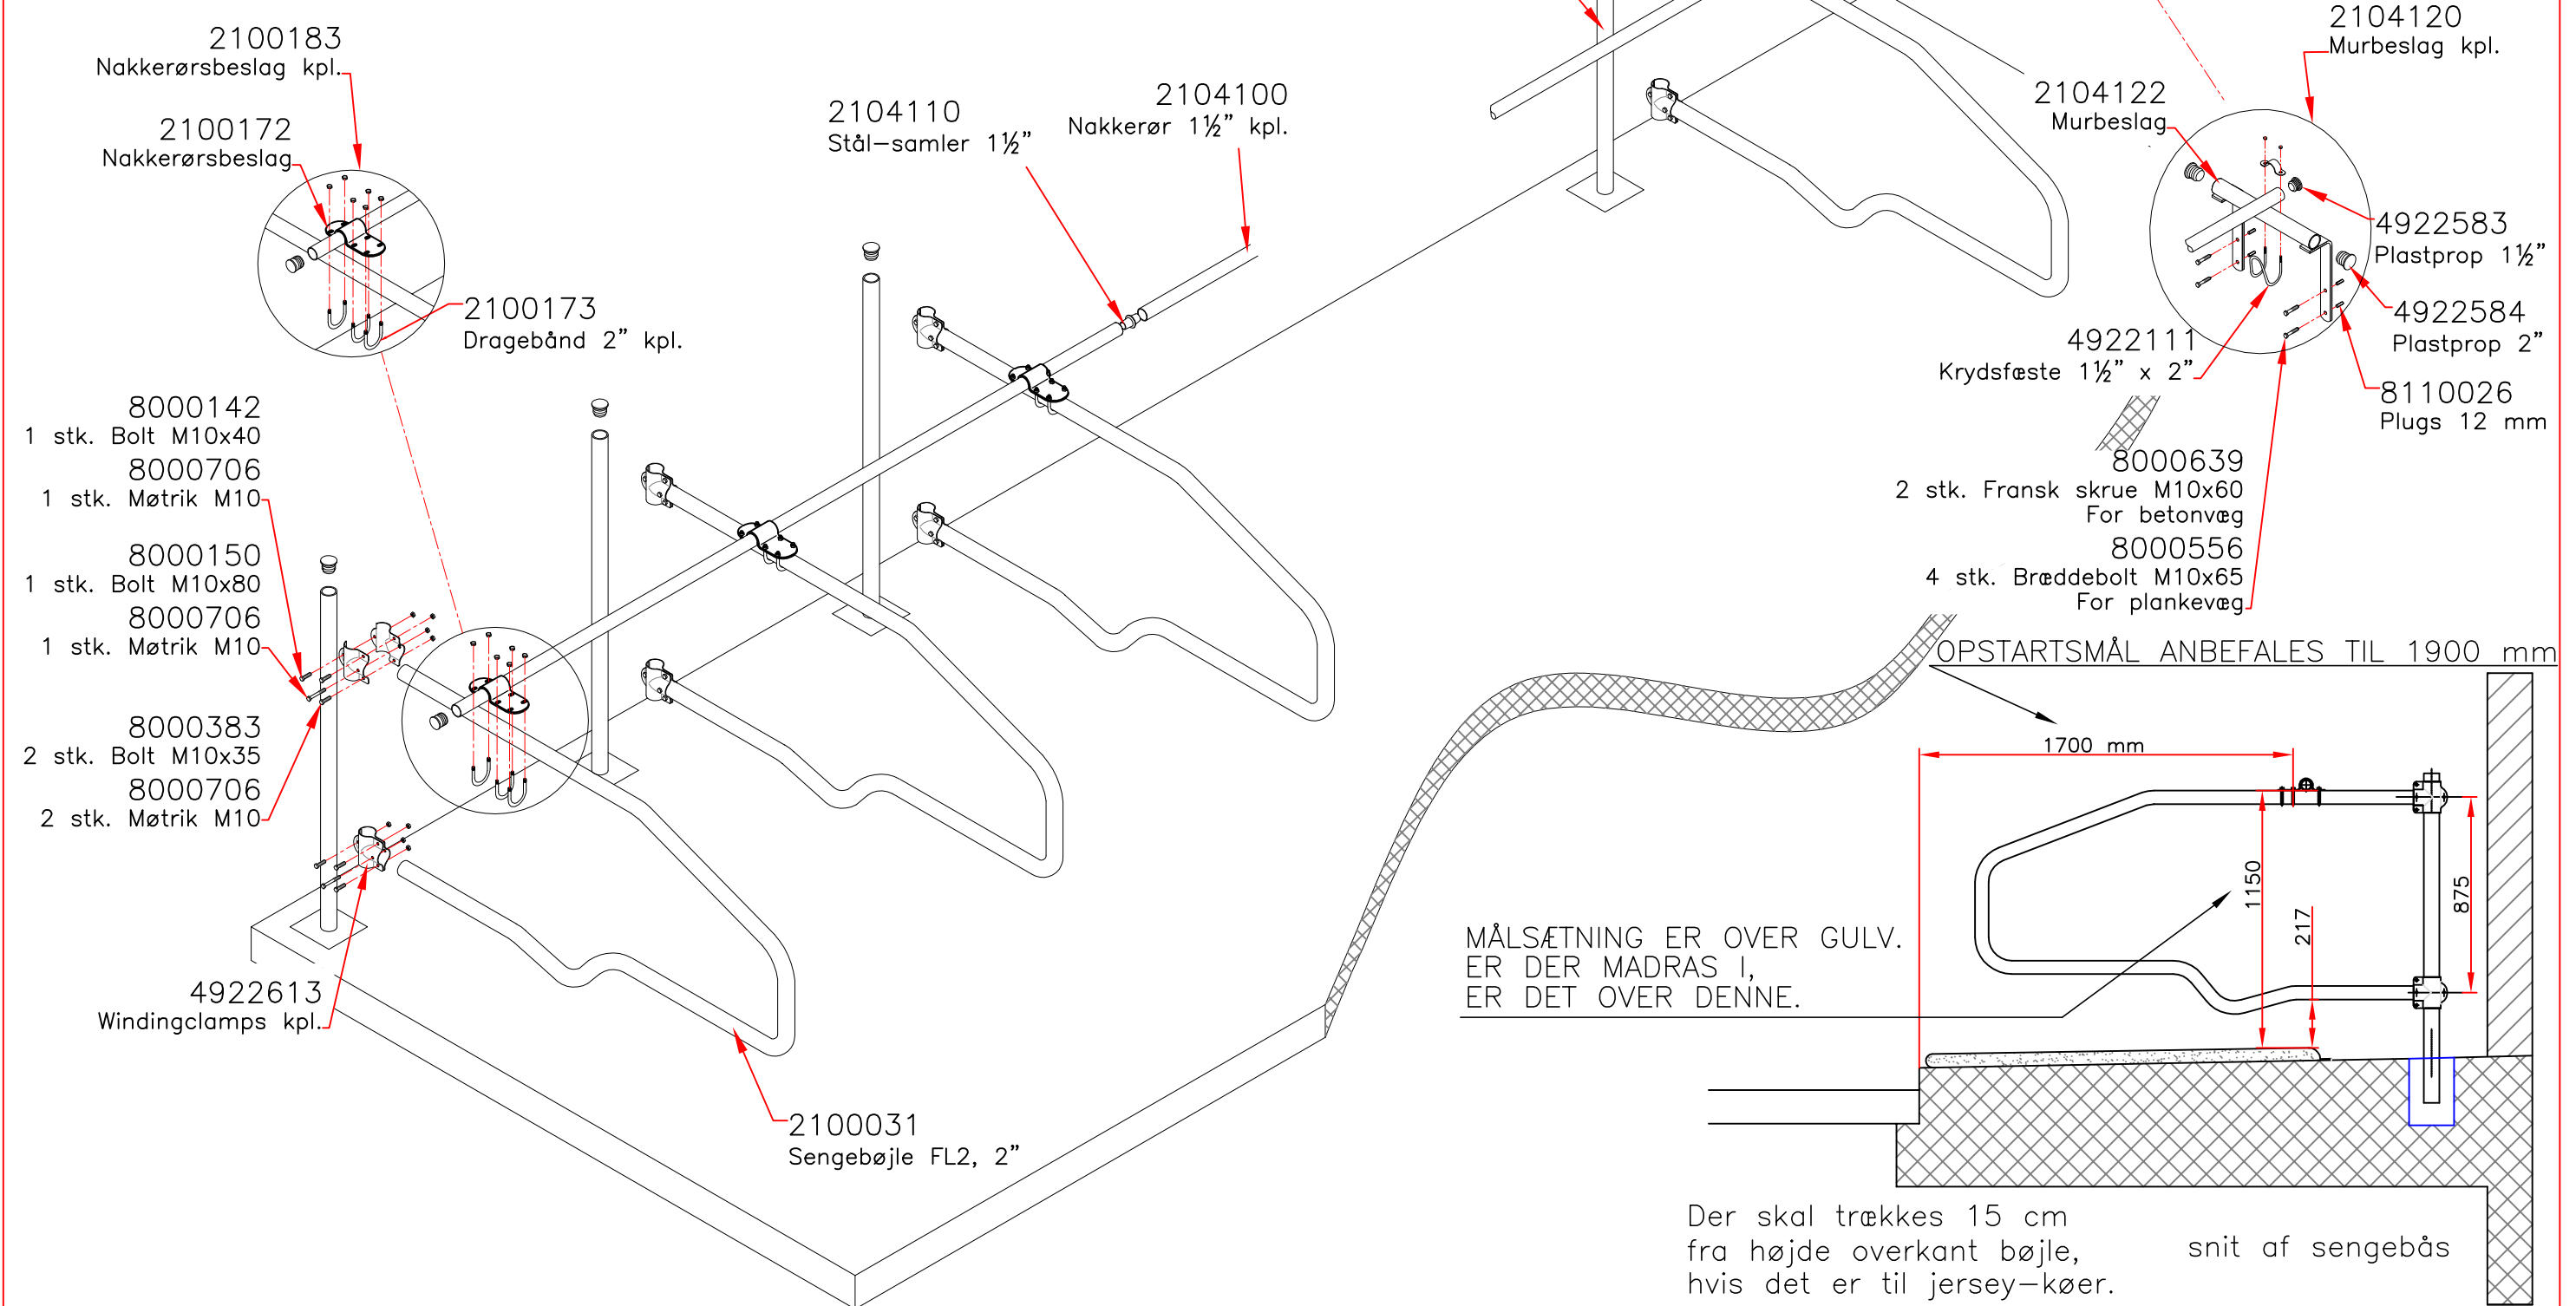

2104122 Murbeslag 2"	4922111 Krydsfæste 1½" x 2"	4922613 Windingclamps kpl.	2100172 Nakkerørsbeslag	2104110 Stålsamler 1½"
	4922583 Plastprop 1½"	4922584 Plastprop 2"	2100173 Dragebånd 2" kpl.	

OBS ! – MONTERING AF RØR :
START MED DE AFSKÅRNE RØRENDER
I STARTEN AF NÆSTE RÆKKE !!!

			DAN EGTVED A/S		tif. 75 55 13 66 (Int.+45)		telefax 75 55 25 27	
Rev.:	Dato.:	Rettes.:	Kunde.:	Mål.:	Dato.:			
.	.	.	.	1:30	17.11.2008			
Rev.:	Dato.:	Rettes.:	Emne.:	Sign.:	Rev.:			
B	10.05.11.	1½" stål-samler på nakkerør.	MONTERINGSVEJLEDNING FOR SENGEBOJLER FL 2	KB	B			
				Tegn. nr.:	FL 2 enkel			