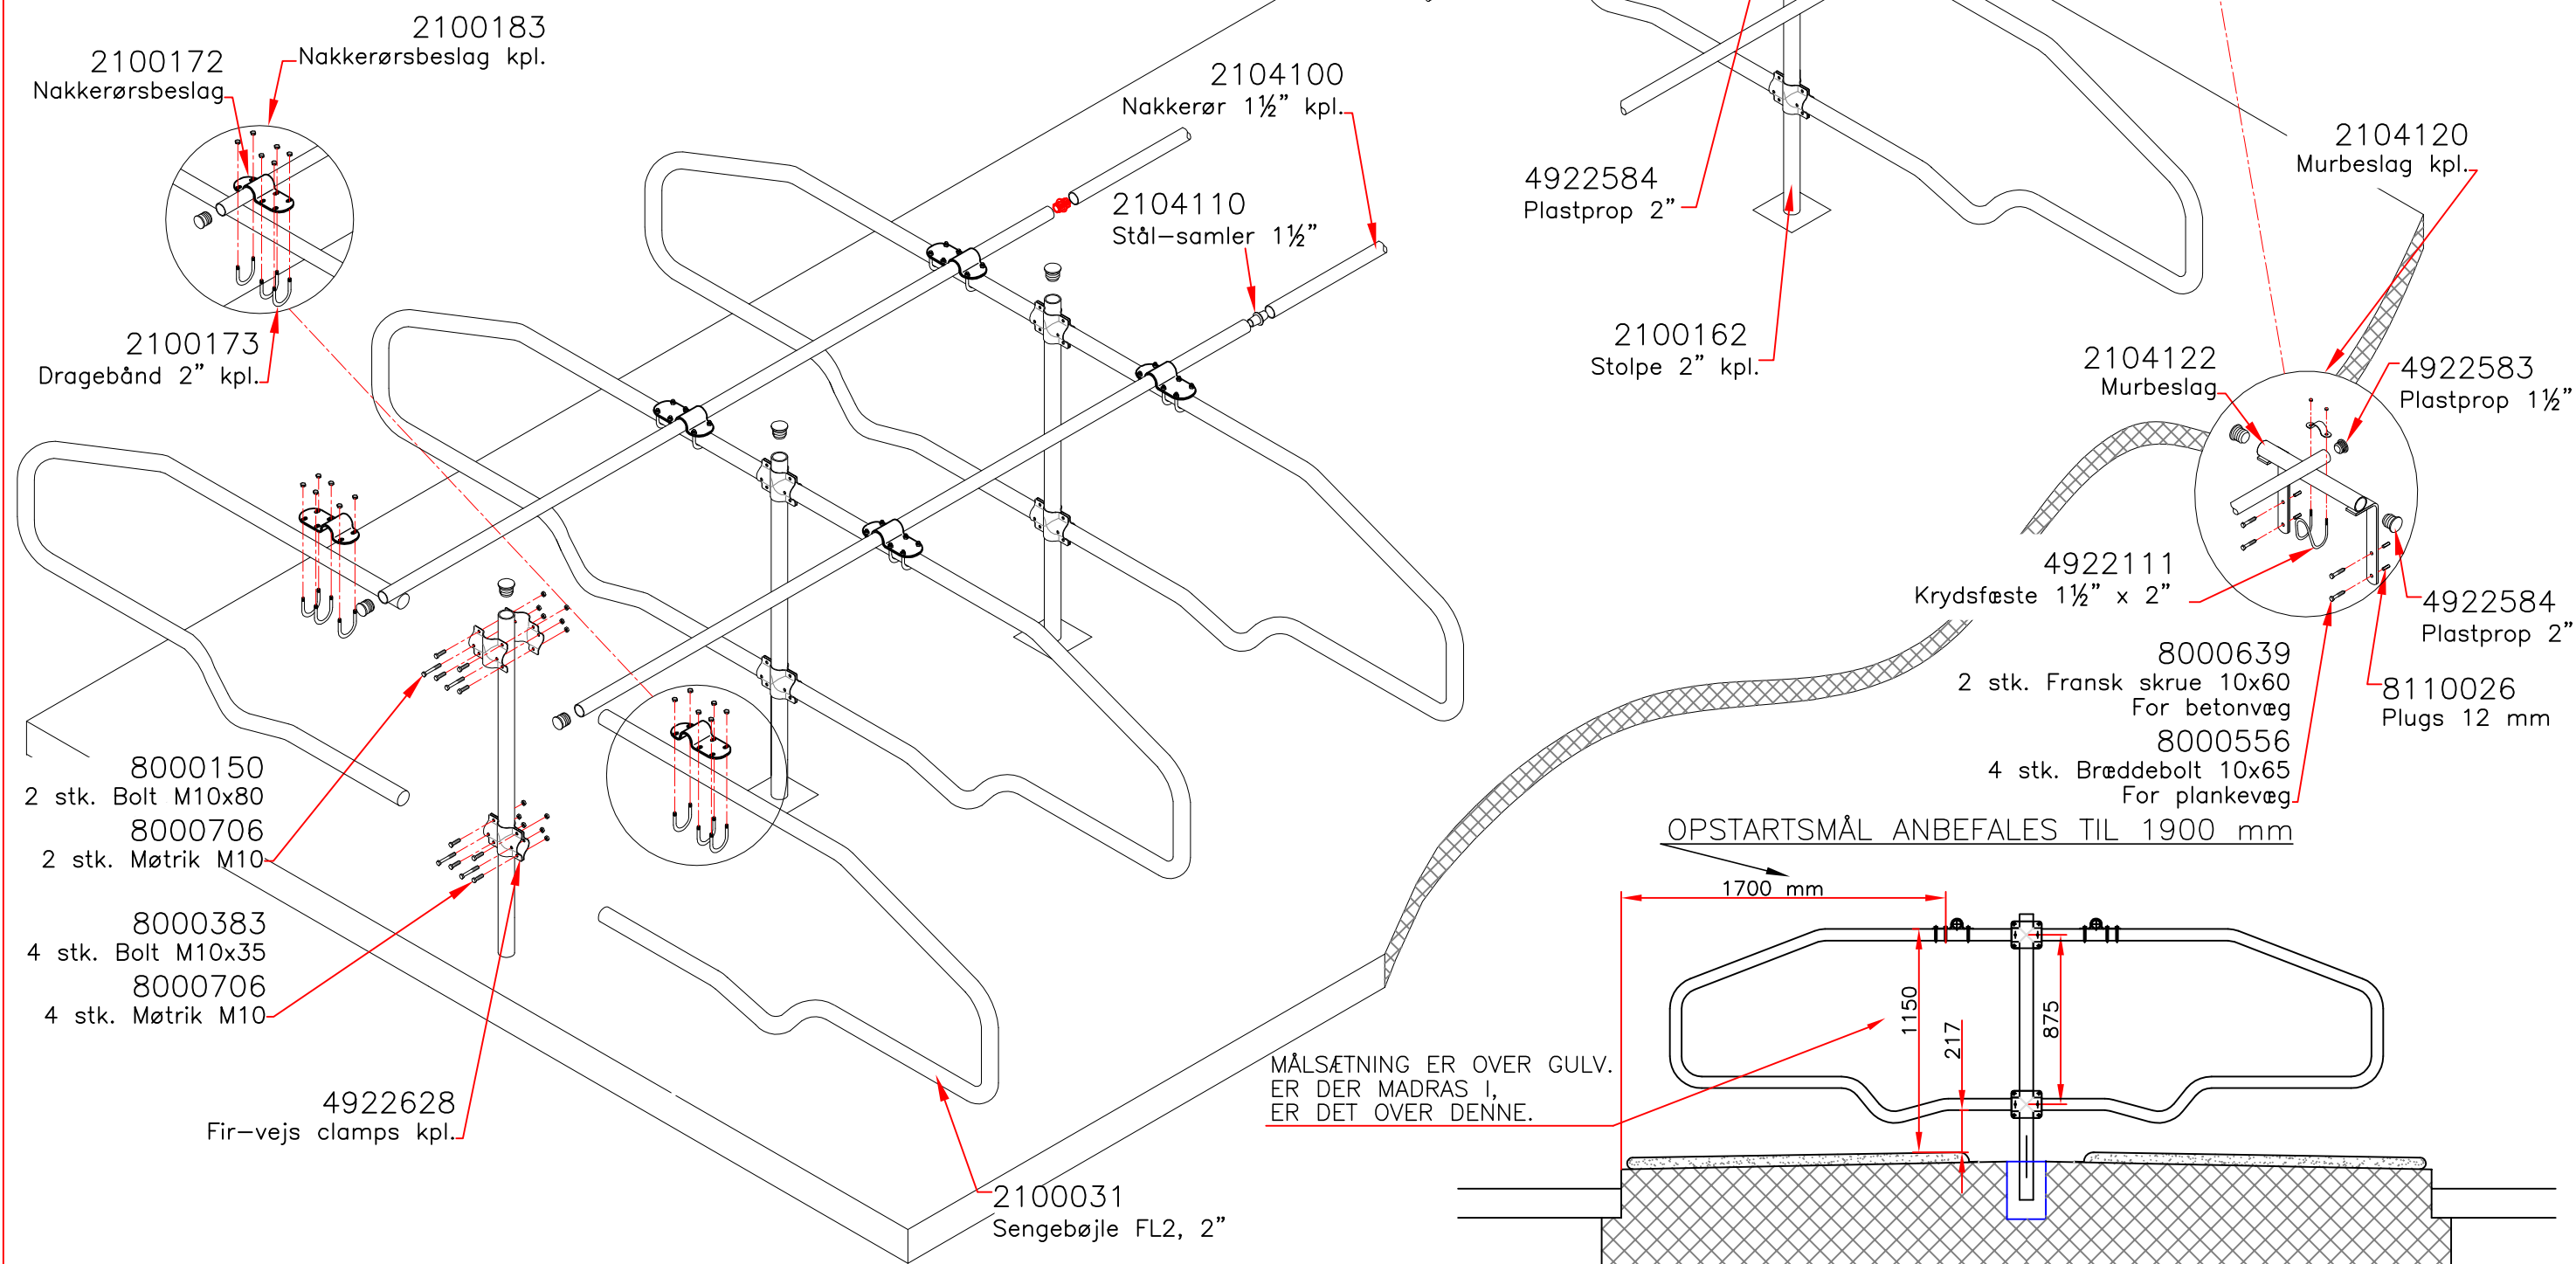

2104122 Murbeslag 2"	4922111 Krydsfæste 1½" x 2"	4922628 Fir-vejs clamps kpl.	2100172 Nakkerørsbeslag	2104110 Stålsamler 1½"
	4922583 Plastprop 1½"	4922584 Plastprop 2"	2100173 Dragebånd 2" kpl.	

OBS ! – MONTERING AF RØR :
START MED DE AFSKÅRNE RØRENDER
I STARTEN AF NÆSTE RÆKKE !!!

			DAN EGTVED A/S		tif. 75 55 13 66 (Int.+45)		telefax 75 55 25 27	
Rev.:	Dato.:	Retteslee.:	Kunde.:	Mål.:	Dato.:			
.	.	.	.	1:30	09.12.2008			
Rev.:	Dato.:	Retteslee.:	Emne.:	Sign.:	Rev.:			
.	.	.	MONTERINGSVEJLEDNING FOR SENGEBOJLER FL 2	KB	B			
Rev.:	Dato.:	Retteslee.:	Tegn. nr.:					
B.	10.05.11.	1½" stål-samler på nakkerør.	FL 2 dobbelt					