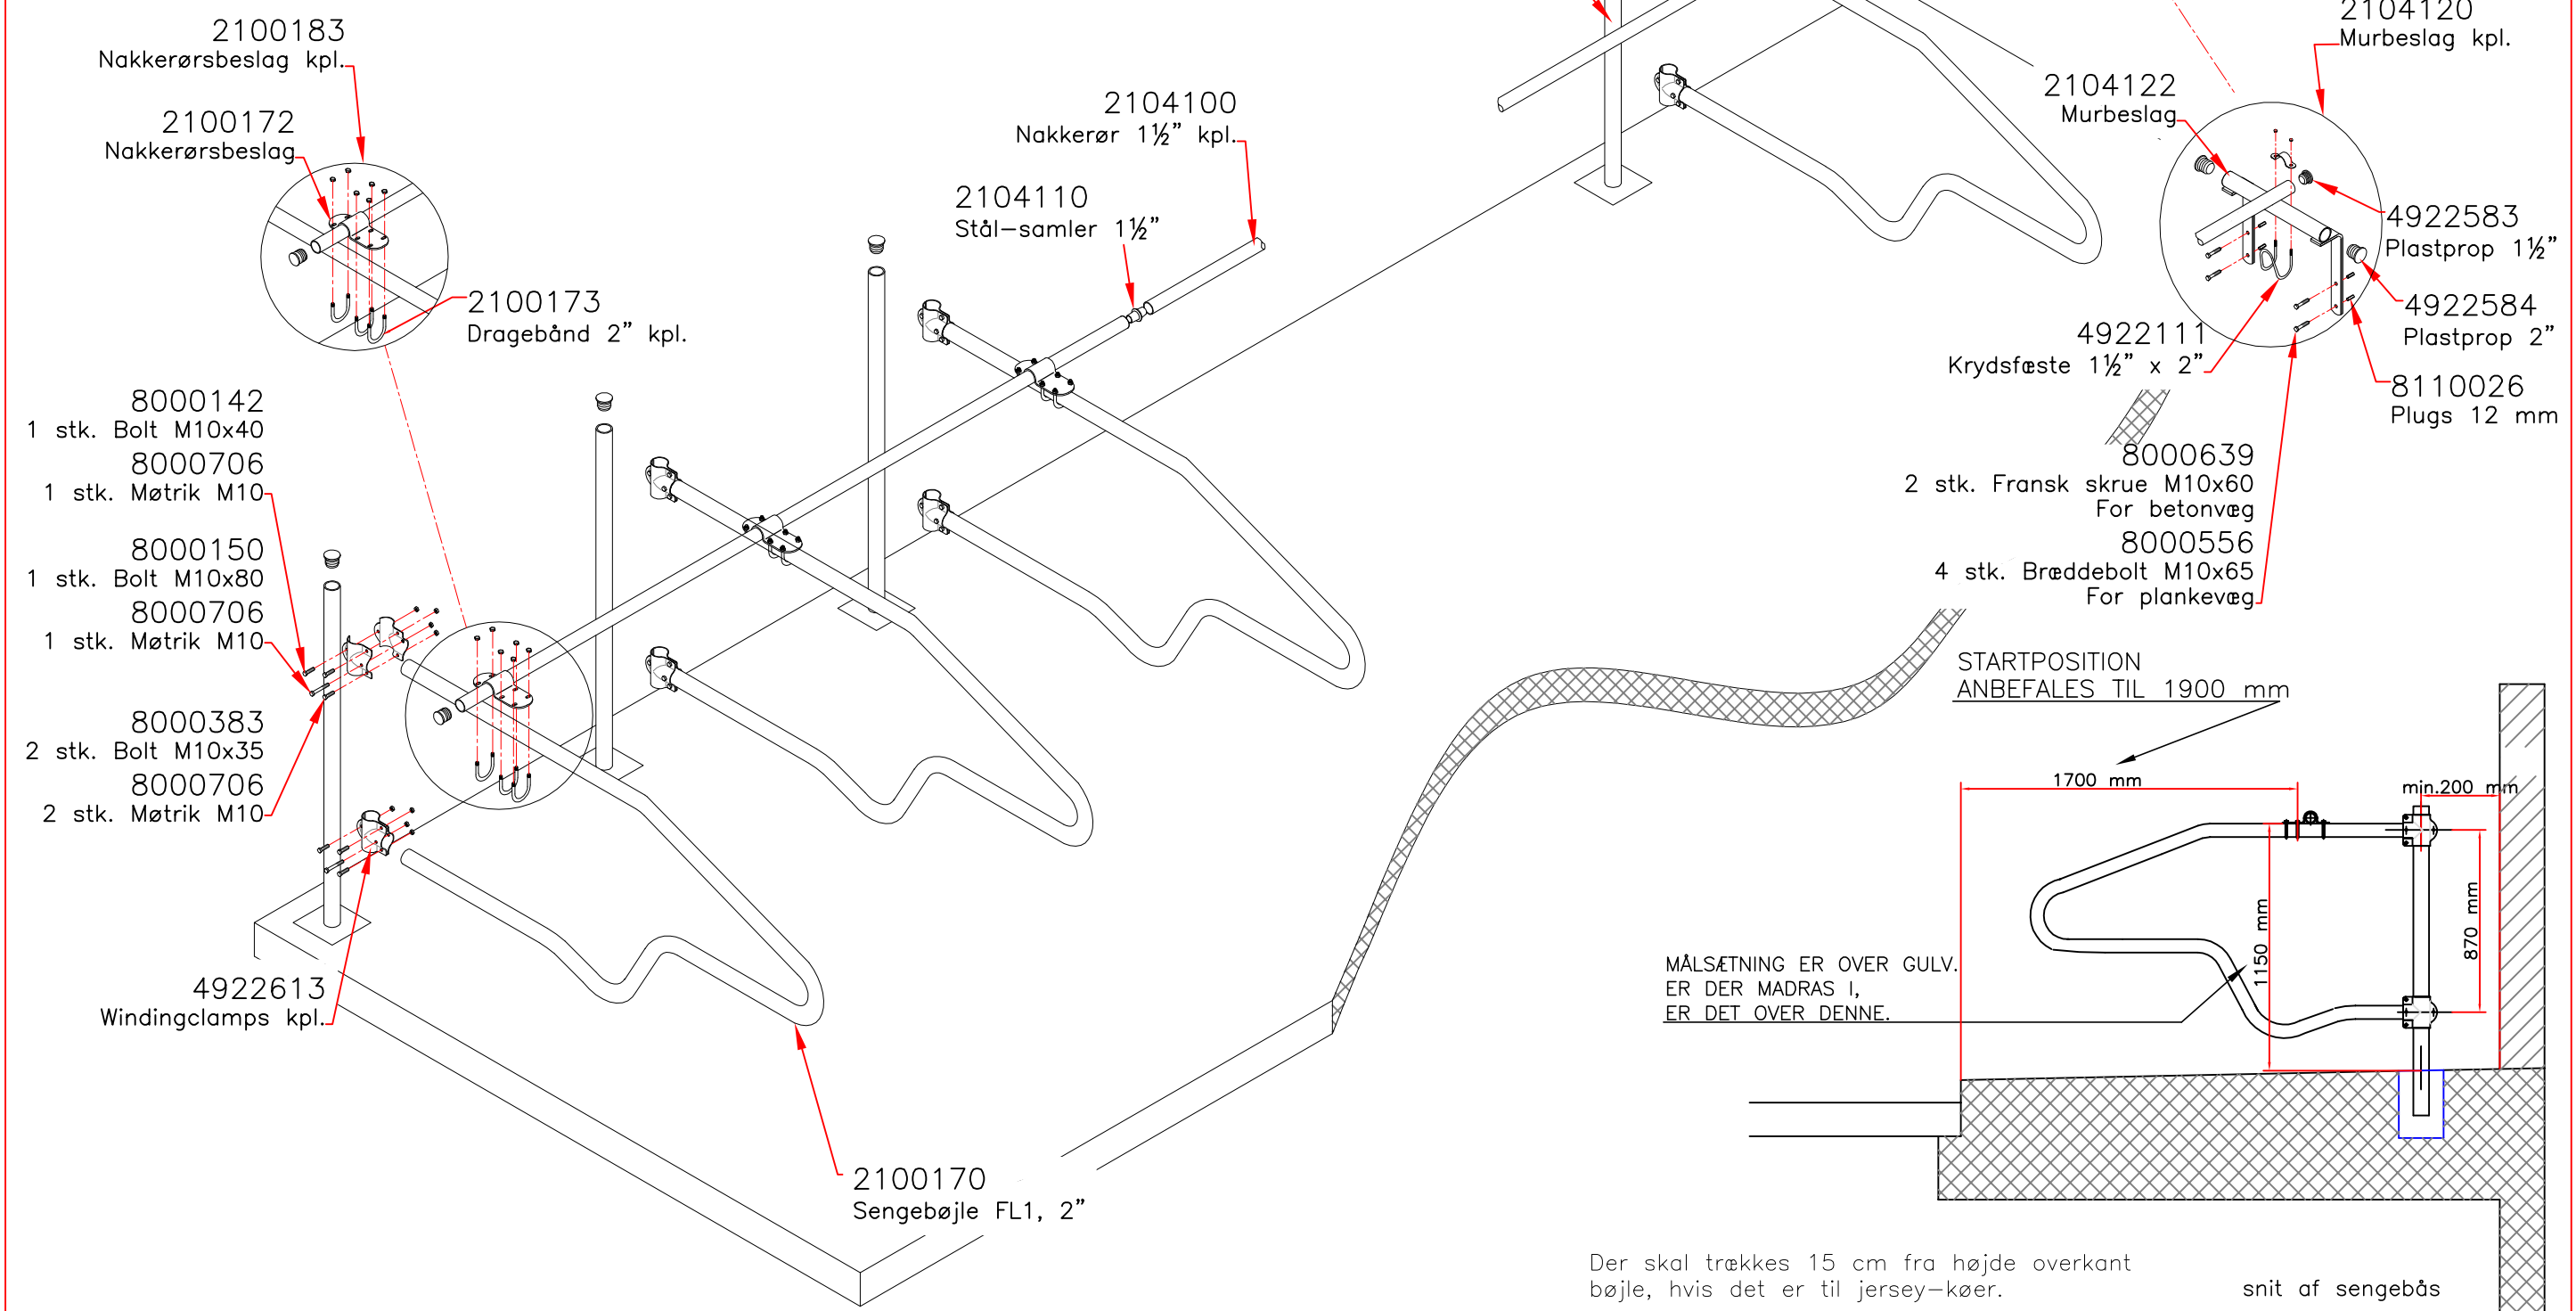

2104122 Murbeslag 2"	4922111 Krydsfæste 1½" x 2"	4922613 Windingclamps kpl.	2100172 Nakkerørsbeslag	2104110 Stålsamler 1½"
	4922583 Plastprop 1½"	4922584 Plastprop 2"	2100173 Dragebånd 2" kpl.	

OBS ! – MONTERING AF RØR :
START MED DE AFSKÅRNE RØRENDER
I STARTEN AF NÆSTE RÆKKE !!!

Rev.: .	Dato.: .	Rettelser: .		DAN EGTVED A/S tlf. 75 55 13 66 (Int.+45) telefax 75 55 25 27		
Rev.: .	Dato.: .	Rettelser: .		Kunde: .	Mål: 1:30	Dato.: 16.11.2009
Rev.: B.	Dato.: 10.05.11.	Rettelser: 1½" stål-samler på nakkerør.		Emne: MONTERINGSVEJLEDNING FOR SENGEBOJLER FL 1	Sign.: KB	Rev.: B
				Emne: MONTERINGSVEJLEDNING FOR SENGEBOJLER FL 1	Tegn. nr.: FL 1 enkel	