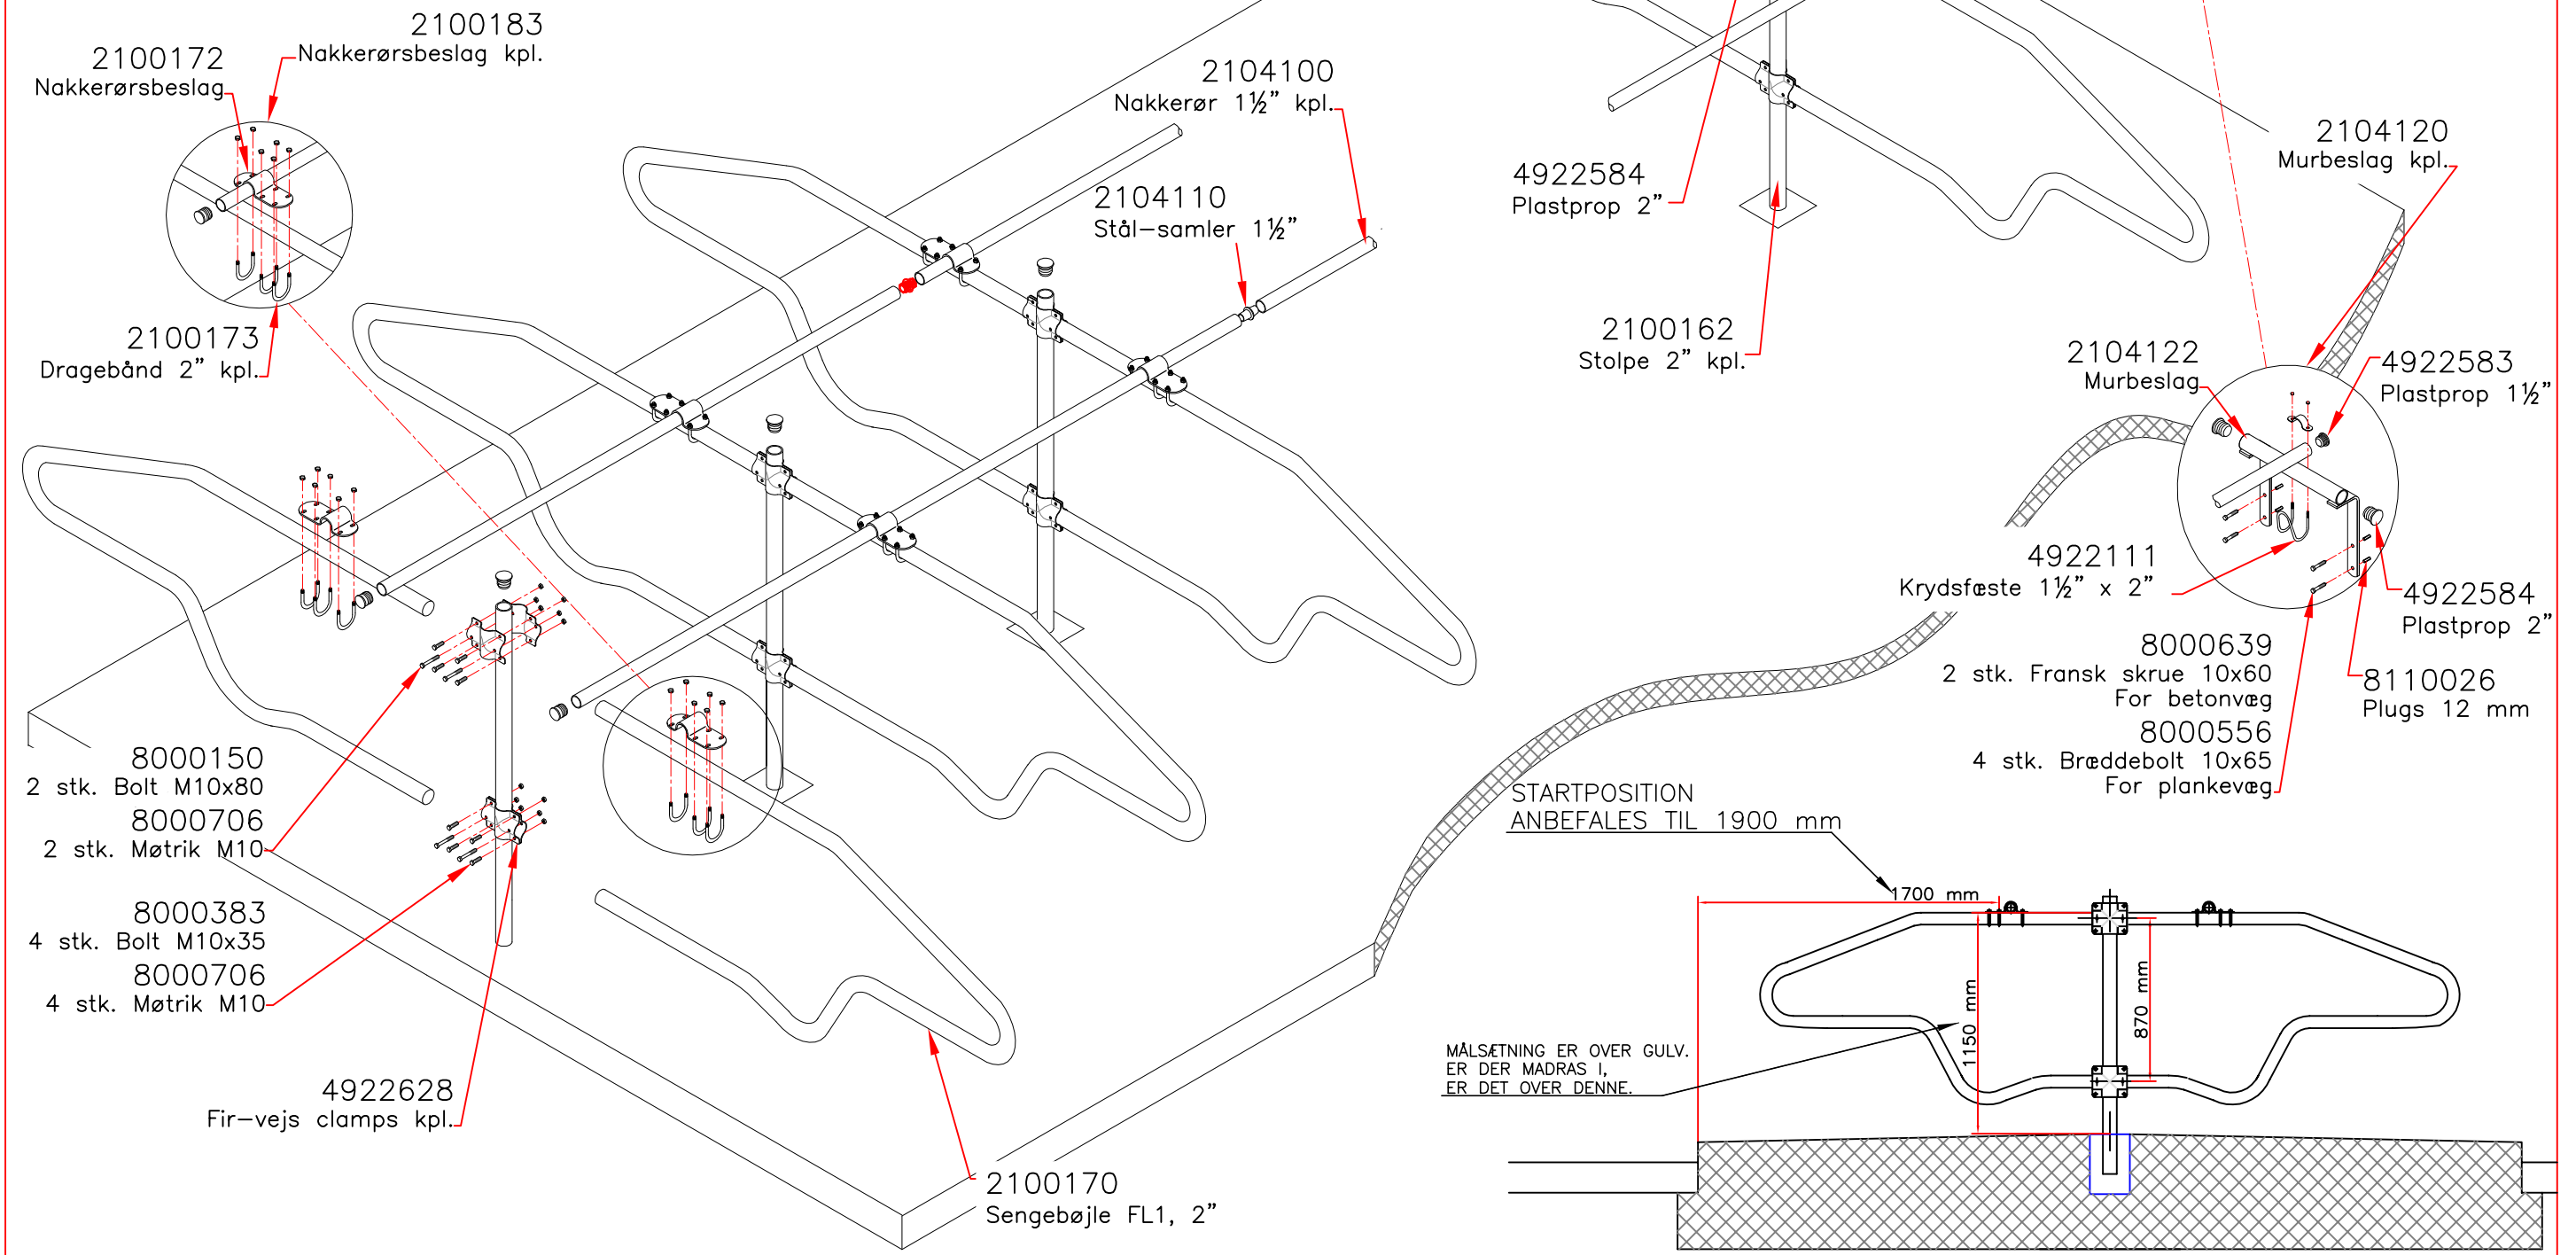

2104122 Murbeslag 2"	4922111 Krydsfæste 1½" x 2"	4922628 Fir-vejs clamps kpl.	2100172 Nakkerørsbeslag	2104110 Stålsamler 1½"
	4922583 Plastprop 1½"	4922584 Plastprop 2"	2100173 Dragebånd 2" kpl.	

OBS ! – MONTERING AF RØR :
START MED DE AFSKÅRNE RØRENDER
I STARTEN AF NÆSTE RÆKKE !!!

			DAN EGTVED A/S tlf. 75 55 13 66 (Int.+45) telefax 75 55 25 27	
Rev.:	Dato.:	Rettelser:	Kunde.:	Mål.:
.	.	.	.	1:30
Rev.:	Dato.:	Rettelser:	Emne.:	Dato.:
.	.	.	MONTERINGSVEJLEDNING FOR SENGEBOJLER FL 1	09.12.2008
Rev.:	Dato.:	Rettelser:	Tegn. nr.:	Rev.:
B.	10.05.11.	1½" stål-samler på nakkerør.	FL 1 dobbelt	B