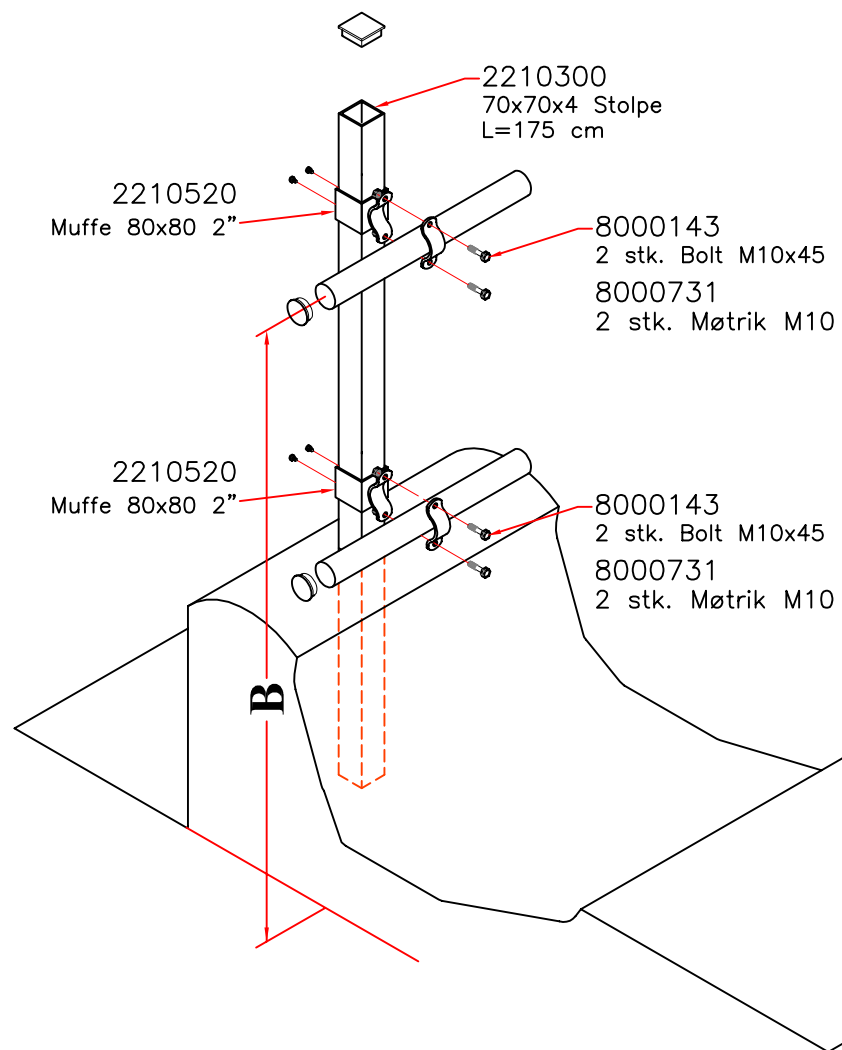

Muffe 80x80 med horn 2"	Muffe 80x80 2"	Plastprop 70x70	Plastprop 2"
2210729	2210520	4922570	4922584

Ved foderborde med lav bagkant, eller kant forberedt til fanggitter, anbefales det at montere et ekstra rør nederst direkte på stolperne.

Alder mdr.	Vægt ungdyr	Krybbe bagkant højde		B ±5 cm	C ±5 cm
6-10 mdr.	200-300 kg	45		90 cm	-
10-14 mdr.	300-400 kg	50		95 cm	-
14-18 mdr.	400-500 kg	55		110 cm	100 cm
18- mdr.	500-600 kg	55		-	110 cm
Jersey køer		55		-	110 cm
Stor race		60		-	120 cm

Rev.: -	Dato.: -	Rettelset.: -		DAN EGTVED A/S tlf. 75 55 13 66 (Int.+45) telefax 75 55 25 27		
Rev.: C.	Dato.: 30.05.11.	Rettelset.: Bolt ændret fra 10x45 mm til 10x40 mm. Nr. 8000142		Kunde:	Mål.: 1:20/50	Dato.: 09.10.2009
Rev.: B.	Dato.: 24.03.11.	Rettelset.: Alder rettet i forhold til vægt.		Emne: Monteringsvejledning til Rørspærring	Sign.: KBU	Rev.: C.
				Tegn. nr.: Rørspærring		