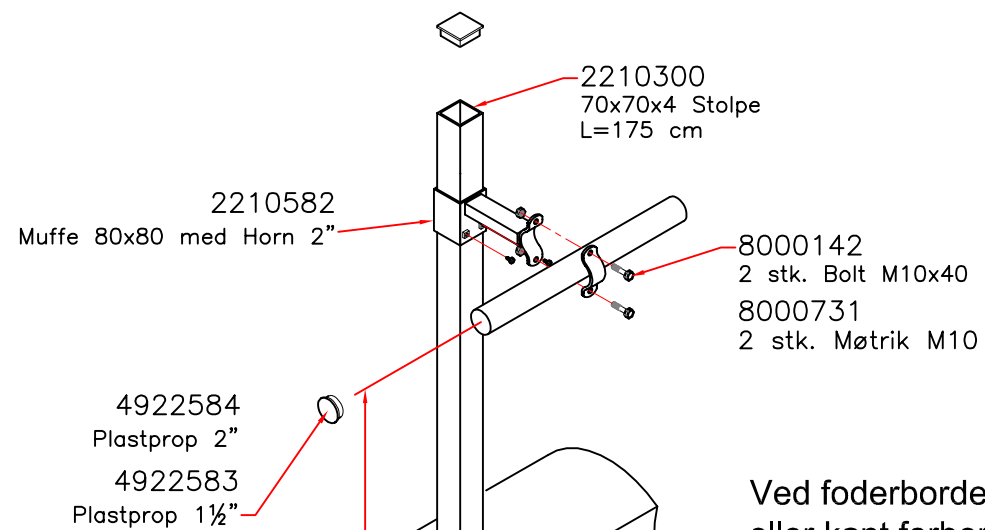

Muffe 80x80 med horn 2"	Muffe 80x80 2"	Plastprop 70x70	Plastprop 2"
2210729	2210520	4922570	4922584

Ved foderborde med lav bagkant, eller kant forberedt til fanggitter, anbefales det at montere et ekstra rør nederst direkte på stolperne.

Alder mdr.	Vægt ungdyr	Krybbe bagkant højde		B ±5 cm	C ±5 cm
6-10 mdr.	200-300 kg	45		90 cm	-
10-14 mdr.	300-400 kg	50		95 cm	-
14-18 mdr.	400-500 kg	55		110 cm	100 cm
18- mdr.	500-600 kg	55		-	110 cm
Jersey køer		55		-	110 cm
Stor race		60		-	120 cm

Rev.: -	Dato.: -	Rettelset.: -		DAN EGTVED A/S tlf. 75 55 13 66 (Int.+45) telefax 75 55 25 27		
Rev.: C.	Dato.: 30.05.11.	Rettelset.: Bolt ændret fra 10x45 mm til 10x40 mm. Nr. 8000142		Kunde:	Mål.: 1:20/50	Dato.: 09.10.2009
Rev.: B.	Dato.: 24.03.11.	Rettelset.: Alder rettet i forhold til vægt.		Emne: Monteringsvejledning til Rørspærring	Sign.: KBU	Rev.: C.
				Tegn. nr.: Rørspærring		