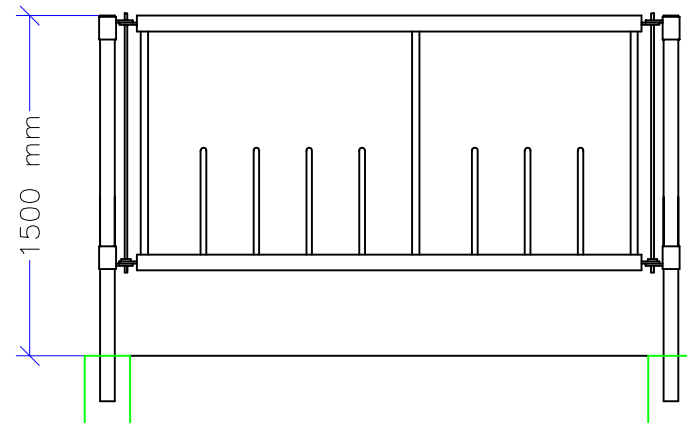

# Palisadegitter

Muffe 80x80 Universal 2210500	Muffe 80x80 2210712	Plastprop 70x70 4922570	Fjedersplit type B 2211230

Rev.: .	Dato.: .	Rettelse.: .		<b>DAN EGTVED A/S</b> tlf. 75 55 13 66 (Int.+45)    telefax 75 55 25 27	Mål.: 1:20/50	Dato.: 27.10.2009
Rev.: .	Dato.: .	Rettelse.: .			Sign.: KB	Rev.: A
Rev.: .	Dato.: .	Rettelse.: .			Tegn. nr.: PALISADEGITTER	
				Emne: MONTERINGSVEJLEDNING FOR PALISADEGITTER		