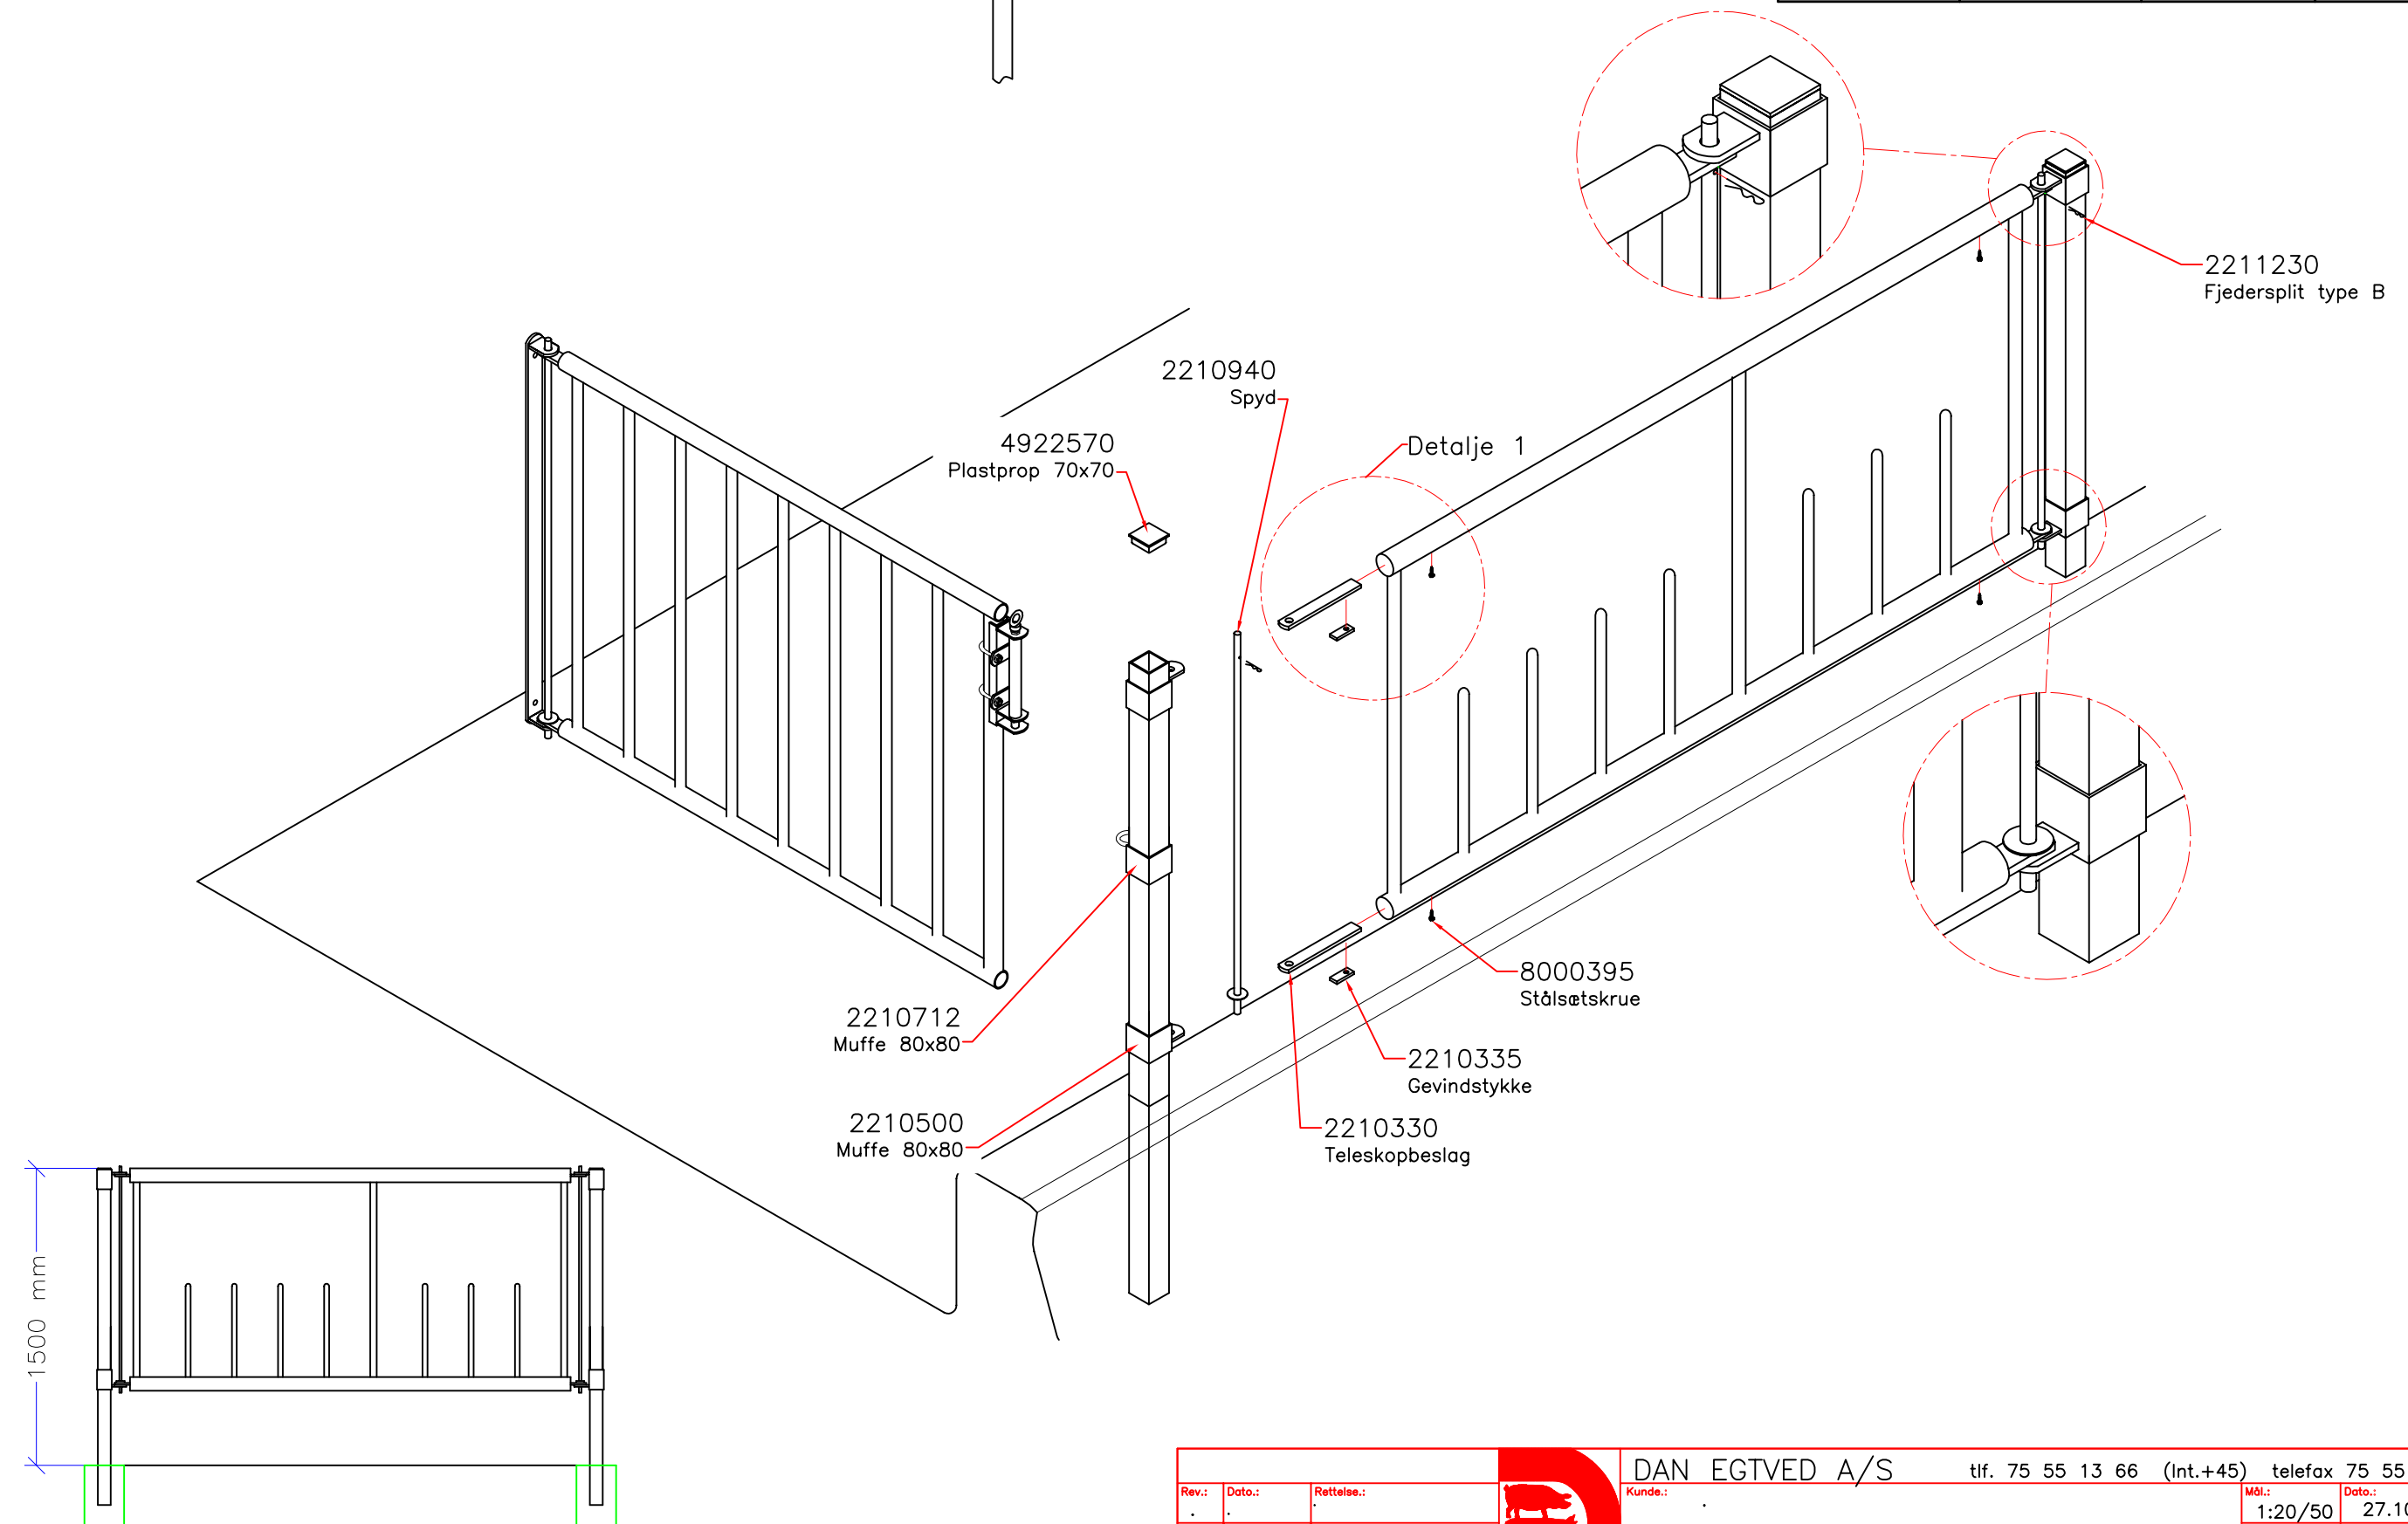

# Palisadegitter

Muffe 80x80 Universal 2210500	Muffe 80x80 2210712	Plastprop 70x70 4922570	Fjedersplit type B 2211230

Rev.: .	Dato.: .	Rettelse.: .		<b>DAN EGTVED A/S</b> tlf. 75 55 13 66 (Int.+45)    telefax 75 55 25 27	Mål.: 1:20/50	Dato.: 27.10.2009
Rev.: .	Dato.: .	Rettelse.: .			Sign.: KB	Rev.: A
Rev.: .	Dato.: .	Rettelse.: .			Tegn. nr.: PALISADEGITTER	
				Emne: MONTERINGSVEJLEDNING FOR PALISADEGITTER		