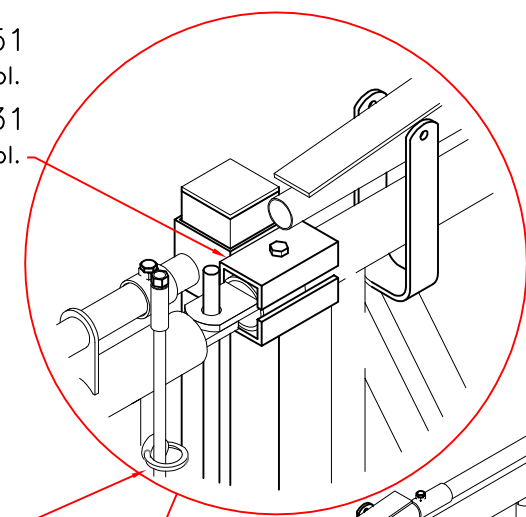

2210751 Muffe til 1½" Kpl.	2210731 Muffe til 2" Kpl.	2210920 Spyd 93 cm	2210706 Muffe	Se skema for vare nr. Teleskopøre	Se skema for vare nr. Prop	Håndtag Kpl. 2110430
			2210705 Muffe	2210442 Mellemløgsjern 40x8x75 mm (kun ved 1½" rør)	2210335 Gevindstykke	

2210751
Muffe til 1½" Kpl.
2210731
Muffe til 2" Kpl.

Låsepind i ring når fang. er fri.
Låsepind på dyreside når fang. skal låse.

	1½" x 90/100 cm	2" x 90/100 cm
Teleskopøre	2210331 1½"	2210330 2"
Stålsætskruer	8000394 12x30	8000395 12x35
Prop	2110452 1½"	2110451 2"
Spyd 93 cm Spyd 103 cm	2210920 2210930	2210920 2210930
Mellemløgsjern	2110442 40x8x75 mm	