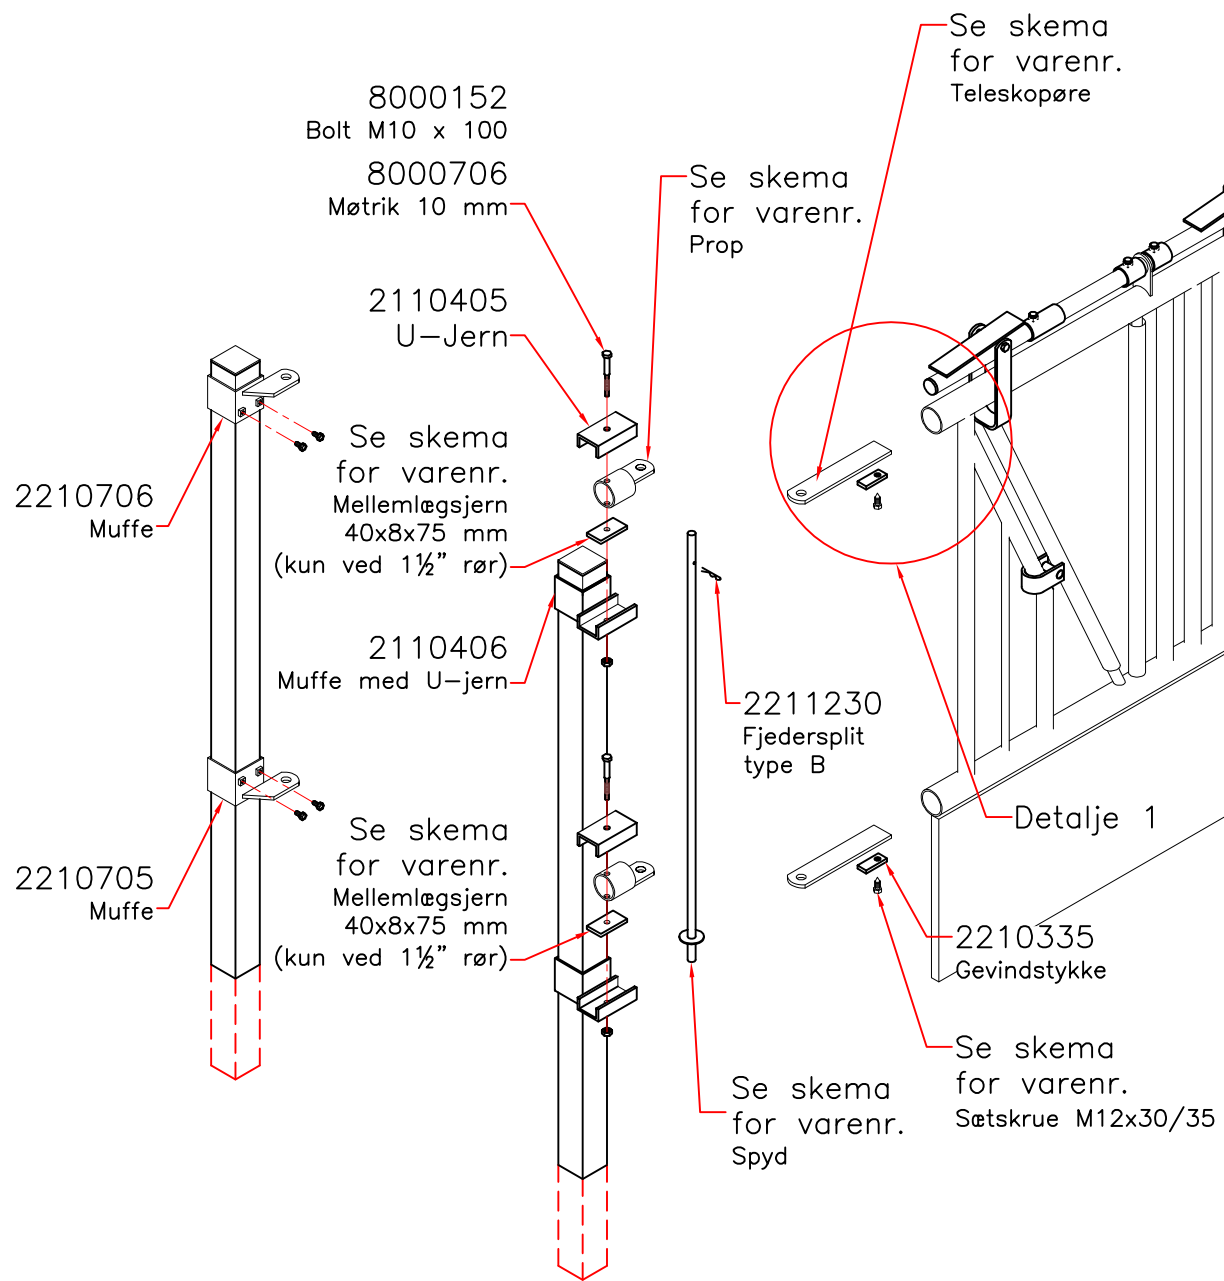

2210751 Muffe til 1½" Kpl.	2210731 Muffe til 2" Kpl.	2210920 Spyd 93 cm	2210706 Muffe	Se skema for vare nr. Teleskopøre	Se skema for vare nr. Prop	Håndtag Kpl. 2110430
			2210705 Muffe	2210442 Mellemløgsjern 40x8x75 mm (kun ved 1½" rør)	2210335 Gevindstykke	

2210751
Muffe til 1½" Kpl.
2210731
Muffe til 2" Kpl.

Låsepind i ring når fang. er fri.
Låsepind på dyreside når fang. skal låse.

	1½" x 90/100 cm	2" x 90/100 cm
Teleskopøre	2210331 1½"	2210330 2"
Stålsætskruer	8000394 12x30	8000395 12x35
Prop	2110452 1½"	2110451 2"
Spyd 93 cm Spyd 103 cm	2210920 2210930	2210920 2210930
Mellemløgsjern	2110442 40x8x75 mm	