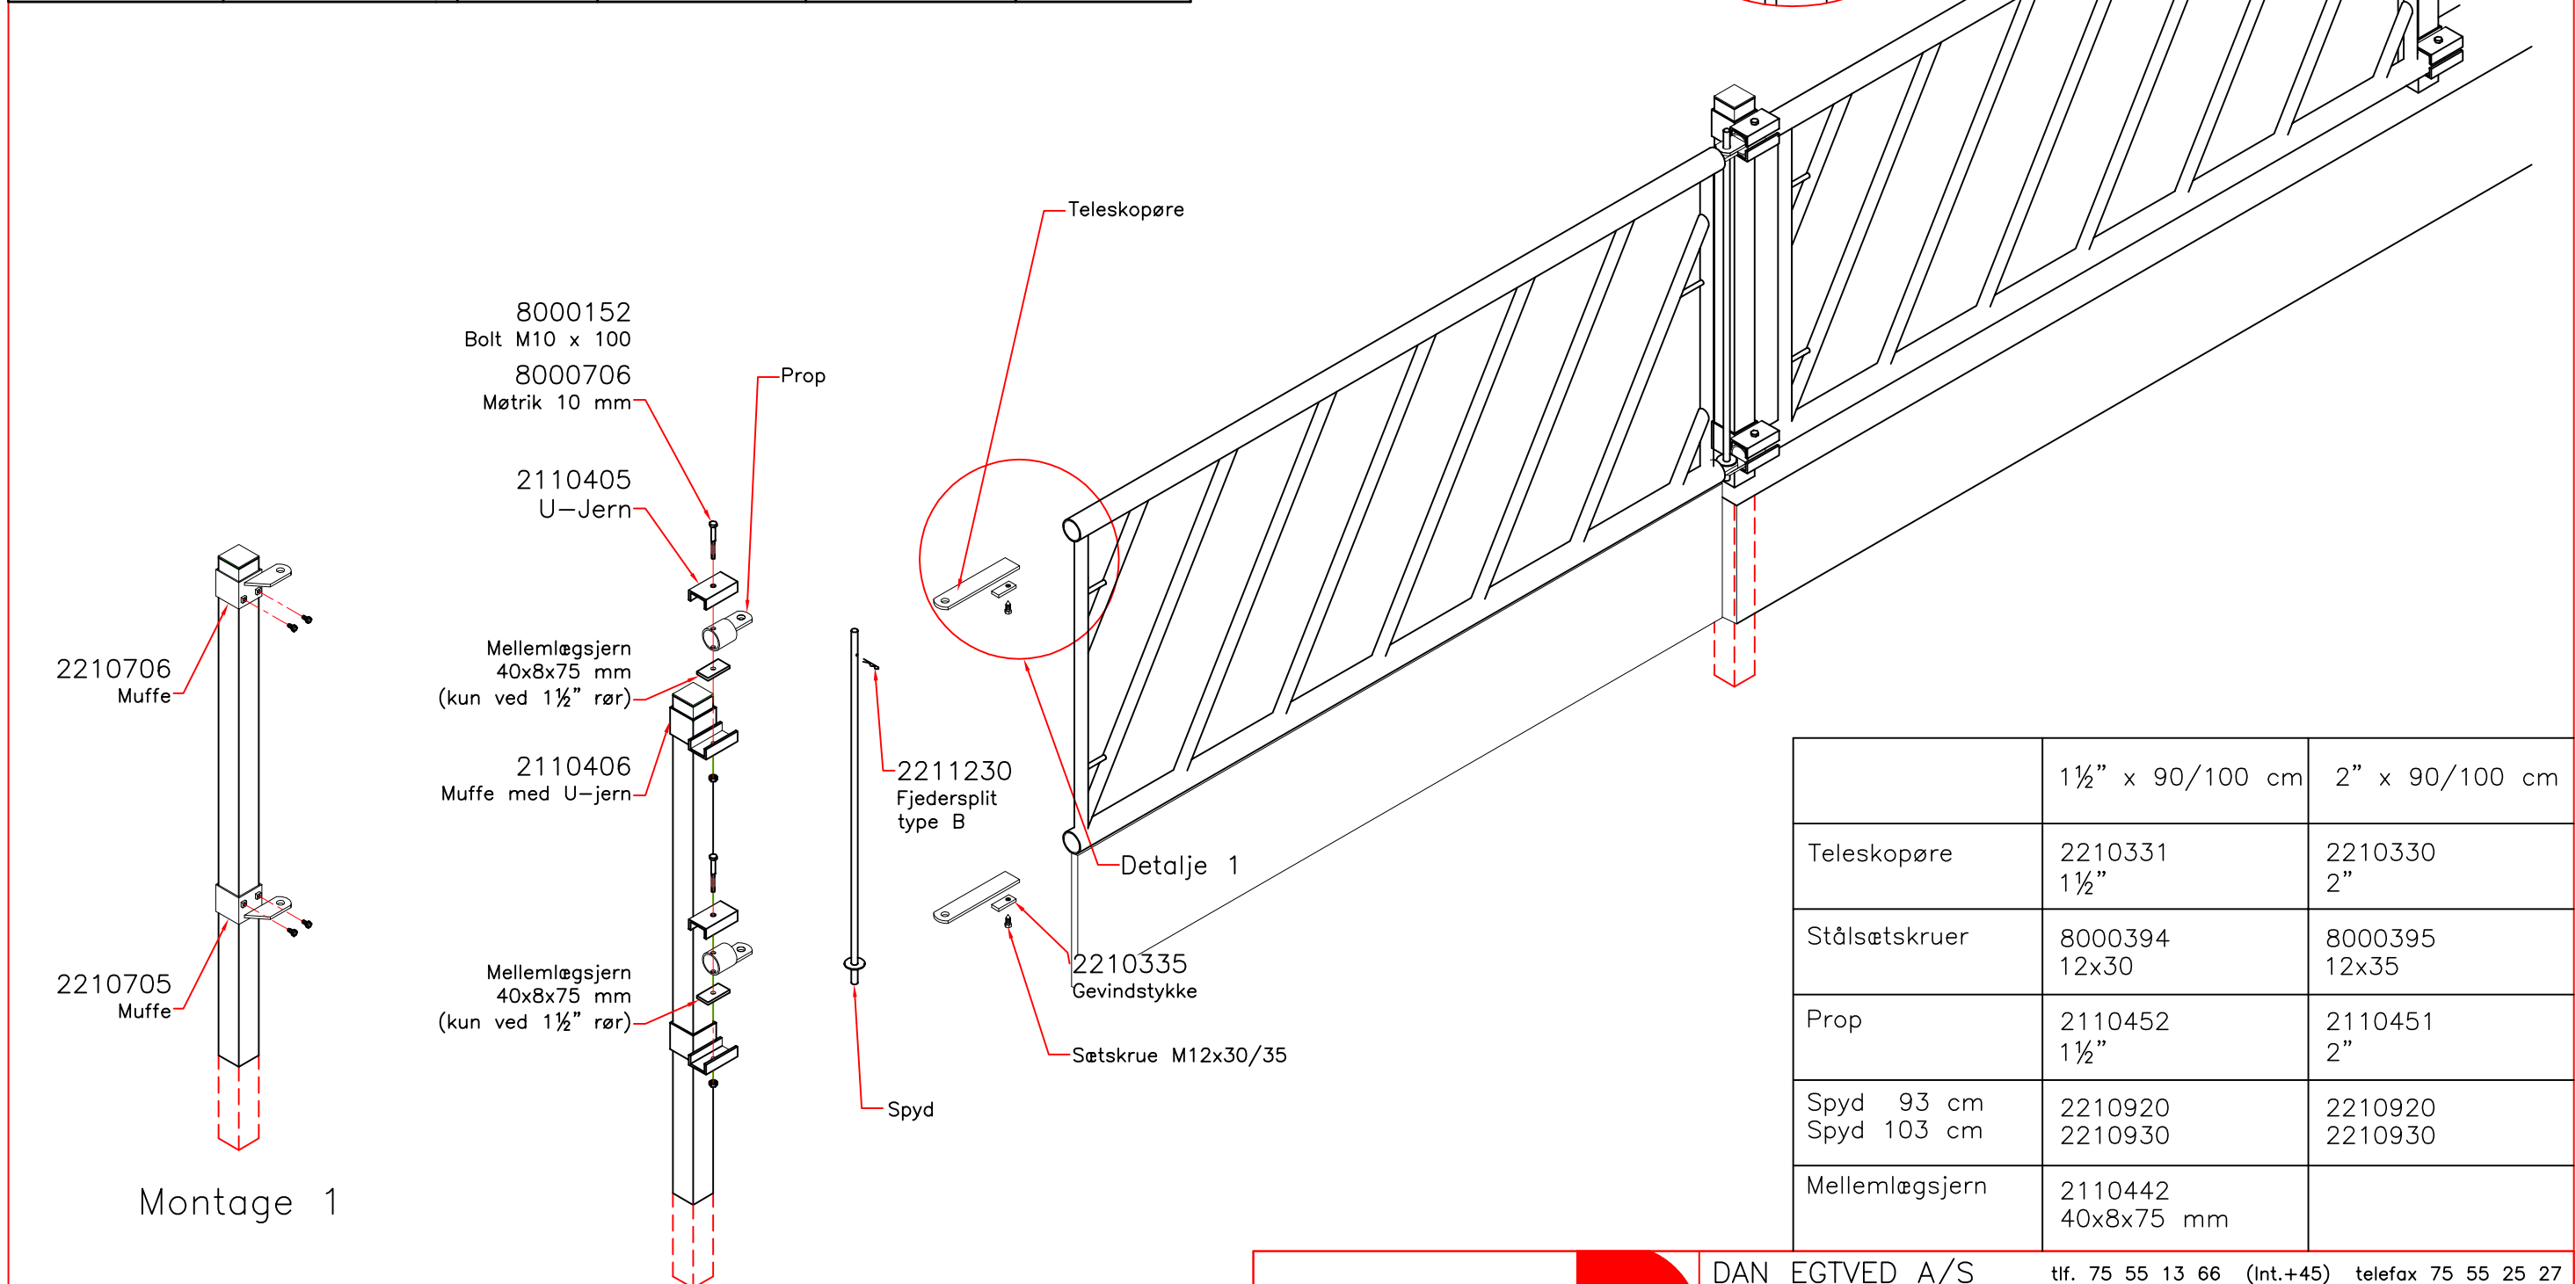

2210751 Muffe til 1½" Kpl.	2210731 Muffe til 2" Kpl.	Spyd	2210706 Muffe	Se skema for vare nr. Teleskopøre	Se skema for vare nr. Prop
			2210705 Muffe	2210442 Mellemløgsjern 40x8x75 mm (kun ved 1½" rør)	2210335 Gevindstykke

2210751
Muffe til 1½" Kpl.
2210731
Muffe til 2" Kpl.

Montage 1

Montage 2

	1½" x 90/100 cm	2" x 90/100 cm
Teleskopøre	2210331 1½"	2210330 2"
Stålsætskruer	8000394 12x30	8000395 12x35
Prop	2110452 1½"	2110451 2"
Spyd 93 cm Spyd 103 cm	2210920 2210930	2210920 2210930
Mellemløgsjern	2110442 40x8x75 mm	

Rev.: .	Dato.: .	Rettelse.: .		DAN EGTVED A/S		tlf. 75 55 13 66 (Int.+45) telefax 75 55 25 27	
Rev.: .	Dato.: .	Rettelse.: .		Kunde:	Mål.: 1:20/50	Dato.: 29.11.2010	
Rev.: .	Dato.: .	Rettelse.: .		Erne.: Monteringsvej. til lågebeslag for fortløbende diagonalgitter	Sign.: KHJ	Rev.: A	
Rev.: .	Dato.: .	Rettelse.: .		Tag. nr.: Lågebeslag for fortl. diagonalg			