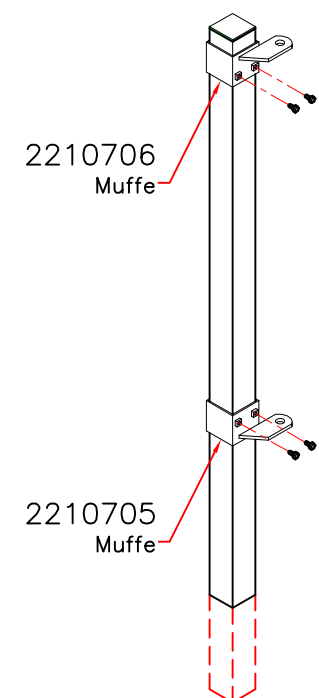

2210751 Muffe til 1½" Kpl.	2210731 Muffe til 2" Kpl.	Spyd	2210706 Muffe	Se skema for vare nr. Teleskopøre	Se skema for vare nr. Prop
			2210705 Muffe	2210442 Mellemløgsjern 40x8x75 mm (kun ved 1½" rør)	2210335 Gevindstykke

2210751
Muffe til 1½" Kpl.
2210731
Muffe til 2" Kpl.

Montage 1

Montage 2

	1½" x 90/100 cm	2" x 90/100 cm
Teleskopøre	2210331 1½"	2210330 2"
Stålsætskruer	8000394 12x30	8000395 12x35
Prop	2110452 1½"	2110451 2"
Spyd 93 cm Spyd 103 cm	2210920 2210930	2210920 2210930
Mellemløgsjern	2110442 40x8x75 mm	

Rev.: .	Dato.: .	Rettelse.: .		DAN EGTVED A/S		tlf. 75 55 13 66 (Int.+45) telefax 75 55 25 27	
Rev.: .	Dato.: .	Rettelse.: .		Kunde:	Mål.: 1:20/50	Dato.: 29.11.2010	
Rev.: .	Dato.: .	Rettelse.: .		Erne.: Monteringsvej. til lågebeslag for fortløbende diagonalgitter	Sign.: KHJ	Rev.: A	
Rev.: .	Dato.: .	Rettelse.: .		Tag. nr.: Lågebeslag for fortl. diagonalg			