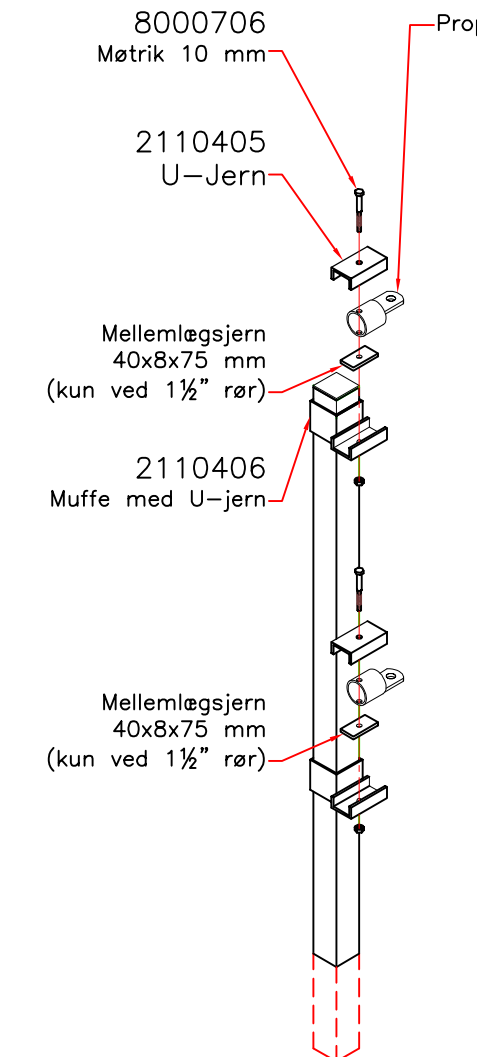

2210751 Muffe til 1½" Kpl.	2210731 Muffe til 2" Kpl.	Spyd	2210706 Muffe	Se skema for vare nr. Teleskopøre	Se skema for vare nr. Prop
			2210705 Muffe	2210442 Mellemløgsjern 40x8x75 mm (kun ved 1½" rør)	2210335 Gevindstykke

2210751
Muffe til 1½" Kpl.
2210731
Muffe til 2" Kpl.

Montage 1

Montage 2

	1½" x 90/100 cm	2" x 90/100 cm
Teleskopøre	2210331 1½"	2210330 2"
Stålsætskruer	8000394 12x30	8000395 12x35
Prop	2110452 1½"	2110451 2"
Spyd 93 cm Spyd 103 cm	2210920 2210930	2210920 2210930
Mellemløgsjern	2110442 40x8x75 mm	

Rev.: .	Dato.: .	Rettelse.: .		DAN EGTVED A/S		tlf. 75 55 13 66 (Int.+45) telefax 75 55 25 27	
Rev.: .	Dato.: .	Rettelse.: .		Kunde:	Mål.: 1:20/50	Dato.: 29.11.2010	
Rev.: .	Dato.: .	Rettelse.: .		Erne.: Monteringsvej. til lågebeslag for fortløbende diagonalgitter	Sign.: KHJ	Rev.: A	
Rev.: .	Dato.: .	Rettelse.: .		Tag. nr.: Lågebeslag for fortl. diagonalg			