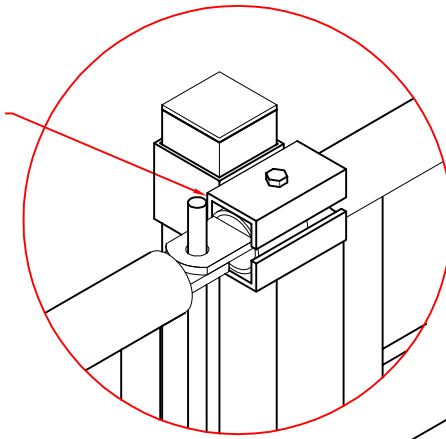

2210751 Muffe til 1½" Kpl.	2210731 Muffe til 2" Kpl.	Spyd	2210706 Muffe	Se skema for vare nr. Teleskopøre	Se skema for vare nr. Prop
			2210705 Muffe	2210442 Mellemløgsjern 40x8x75 mm (kun ved 1½" rør)	2210335 Gevindstykke

2210751
Muffe til 1½" Kpl.
2210731
Muffe til 2" Kpl.

Montage 1

Montage 2

	1½" x 90/100 cm	2" x 90/100 cm
Teleskopøre	2210331 1½"	2210330 2"
Stålsætskruer	8000394 12x30	8000395 12x35
Prop	2110452 1½"	2110451 2"
Spyd 93 cm Spyd 103 cm	2210920 2210930	2210920 2210930
Mellemløgsjern	2110442 40x8x75 mm	