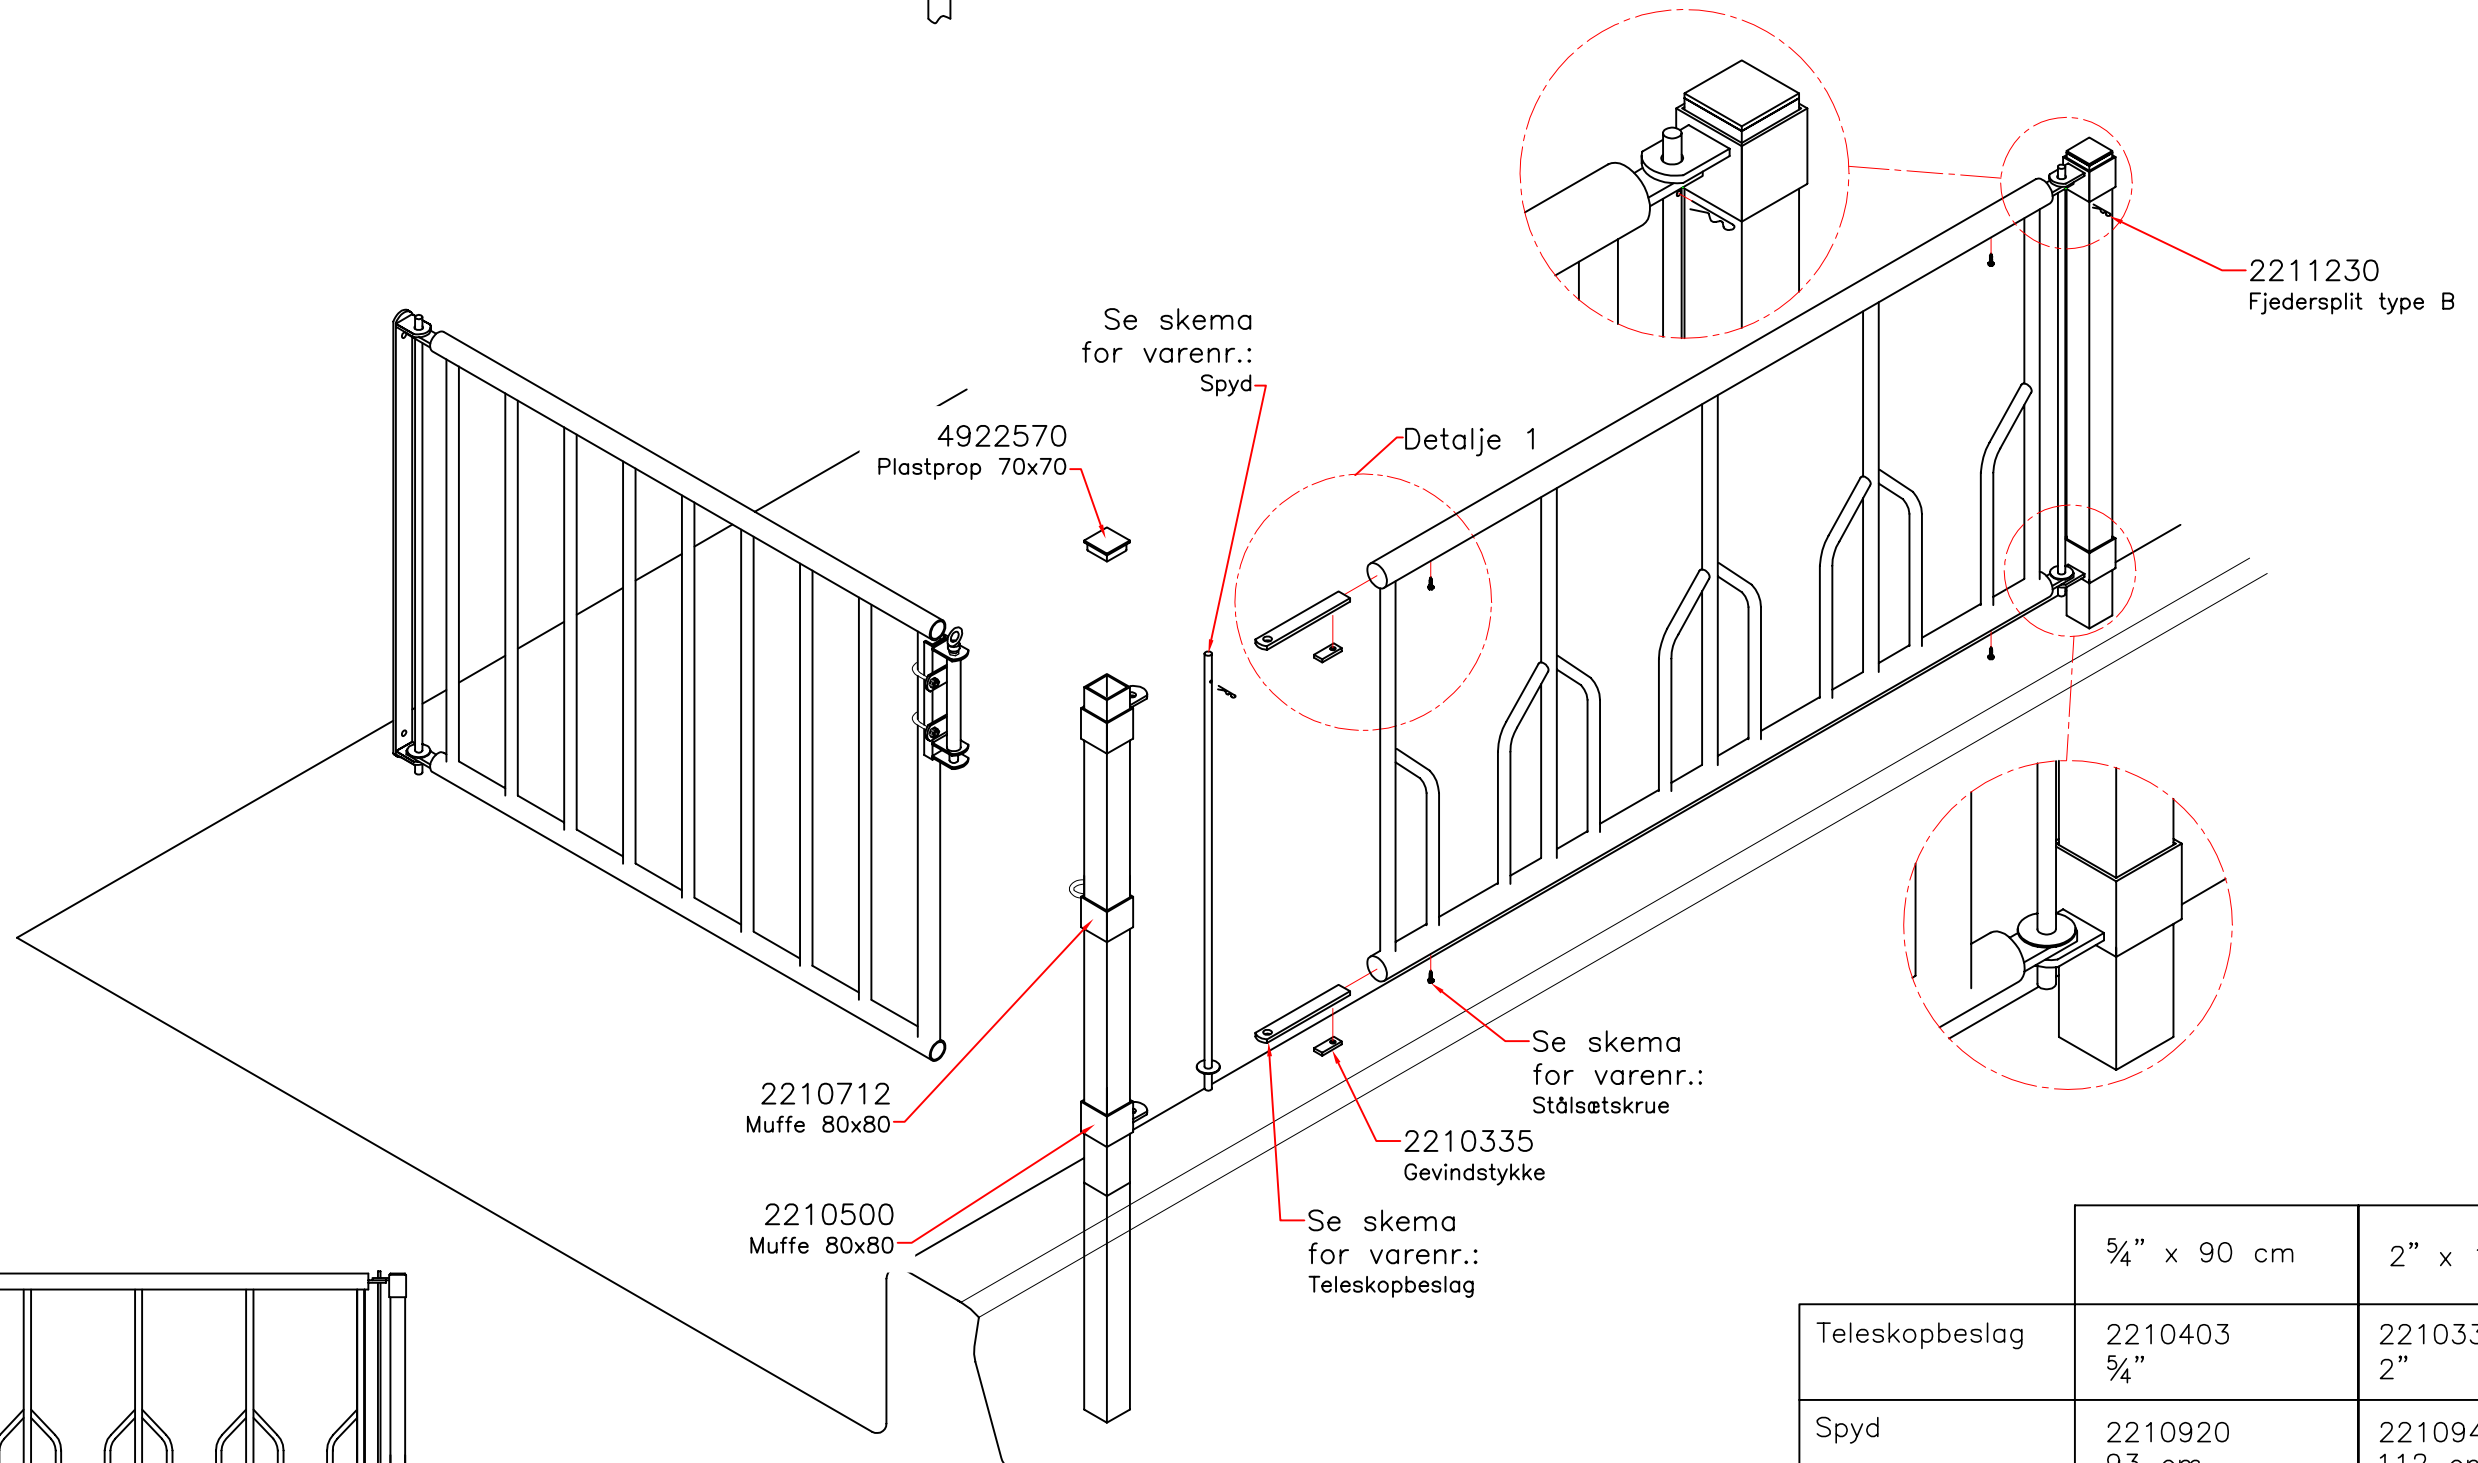

Kirkestolslåge

Muffe 80x80 Universal 2210500 	Muffe 80x80 2210712 	Plastprop 70x70 4922570 	Fjedersplit type B 2211230 
--	---	--	---

	5/4" x 90 cm	2" x 110 cm
Teleskopbeslag	2210403 5/4"	2210330 2"
Spyd	2210920 93 cm	2210940 112 cm
Stålsætskruer	8000394 12x30	8000395 12x35

Rev.: .	Dato.: .	Rettelse.: .		DAN EGTVED A/S tlf. 75 55 13 66 (Int.+45) telefax 75 55 25 27		
Rev.: .	Dato.: .	Rettelse.: .		Kunde:	Mål.: 1:20/50	Dato.: 27.10.2009
Rev.: .	Dato.: .	Rettelse.: .		Emne.: MONTERINGSVEJLEDNING FOR KIRKESTOLSLÅGE	Sign.: KB	Rev.: A
				Tegn. nr.: KIRKESTOLSLÅGE		