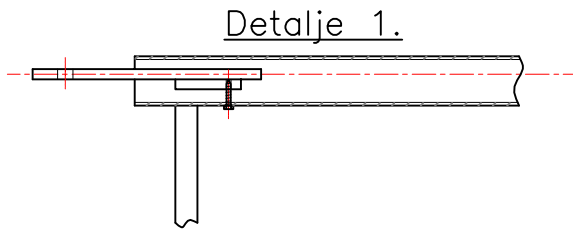

Kirkestolslåge

Muffe 80x80 Universal 2210500 	Muffe 80x80 2210712 	Plastprop 70x70 4922570 	Fjedersplit type B 2211230 
--	---	--	---

	5/4" x 90 cm	2" x 110 cm
Teleskopbeslag	2210403 5/4"	2210330 2"
Spyd	2210920 93 cm	2210940 112 cm
Stålsætskruer	8000394 12x30	8000395 12x35

Rev.: .	Dato.: .	Rettelse.: .		DAN EGTVED A/S tlf. 75 55 13 66 (Int.+45) telefax 75 55 25 27		
Rev.: .	Dato.: .	Rettelse.: .		Kunde:	Mål.: 1:20/50	Dato.: 27.10.2009
Rev.: .	Dato.: .	Rettelse.: .		Emne.: MONTERINGSVEJLEDNING FOR KIRKESTOLSLÅGE	Sign.: KB	Rev.: A
				Tegn. nr.: KIRKESTOLSLÅGE		