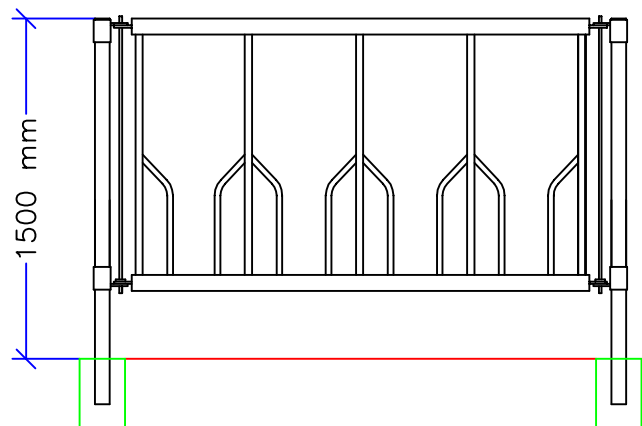

Kirkestolslåge

Muffe 80x80 Universal 2210500 	Muffe 80x80 2210712 	Plastprop 70x70 4922570 	Fjedersplit type B 2211230 
--	---	--	---

	5/4" x 90 cm	2" x 110 cm
Teleskopbeslag	2210403 5/4"	2210330 2"
Spyd	2210920 93 cm	2210940 112 cm
Stålsætskruer	8000394 12x30	8000395 12x35

Rev.: .	Dato.: .	Rettelse.: .		DAN EGTVED A/S tlf. 75 55 13 66 (Int.+45) telefax 75 55 25 27		
Rev.: .	Dato.: .	Rettelse.: .		Kunde:	Mål.: 1:20/50	Dato.: 27.10.2009
Rev.: .	Dato.: .	Rettelse.: .		Emne.: MONTERINGSVEJLEDNING FOR KIRKESTOLSLÅGE	Sign.: KB	Rev.: A
				Tegn. nr.: KIRKESTOLSLÅGE		