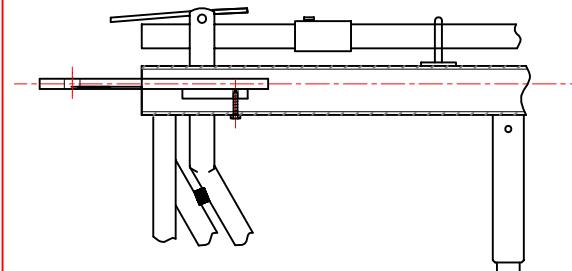

Støjdæmper til vippearms 2110416	Muffe 80x80 Universal 2210500	Muffe 80x80 2210712	Plastprop 1" 4922581	Låserør Kpl. 2110402	Klap til vippearms 2110435	Håndtag Kpl. 2110430
Fjedersplit type B 2211230	Plastprop 1½" 4922583	Plastprop 2" 4922584	Plastprop 70x70 4922570	Stopklods Kpl. 2110400	Samlemuffe Kpl. 2110401	

# FANGGITTERLÅGE

Detalje 1.

	1½" x 90	2" x 100 cm	2" x 110 cm
Teleskopbeslag	2210331 1½"	2210330 2"	2210330 2"
Spyd	2210920 93 cm	2210930 103 cm	2210940 112 cm
Stålsætskruer	8000394 12x30	8000395 12x35	8000395 12x35