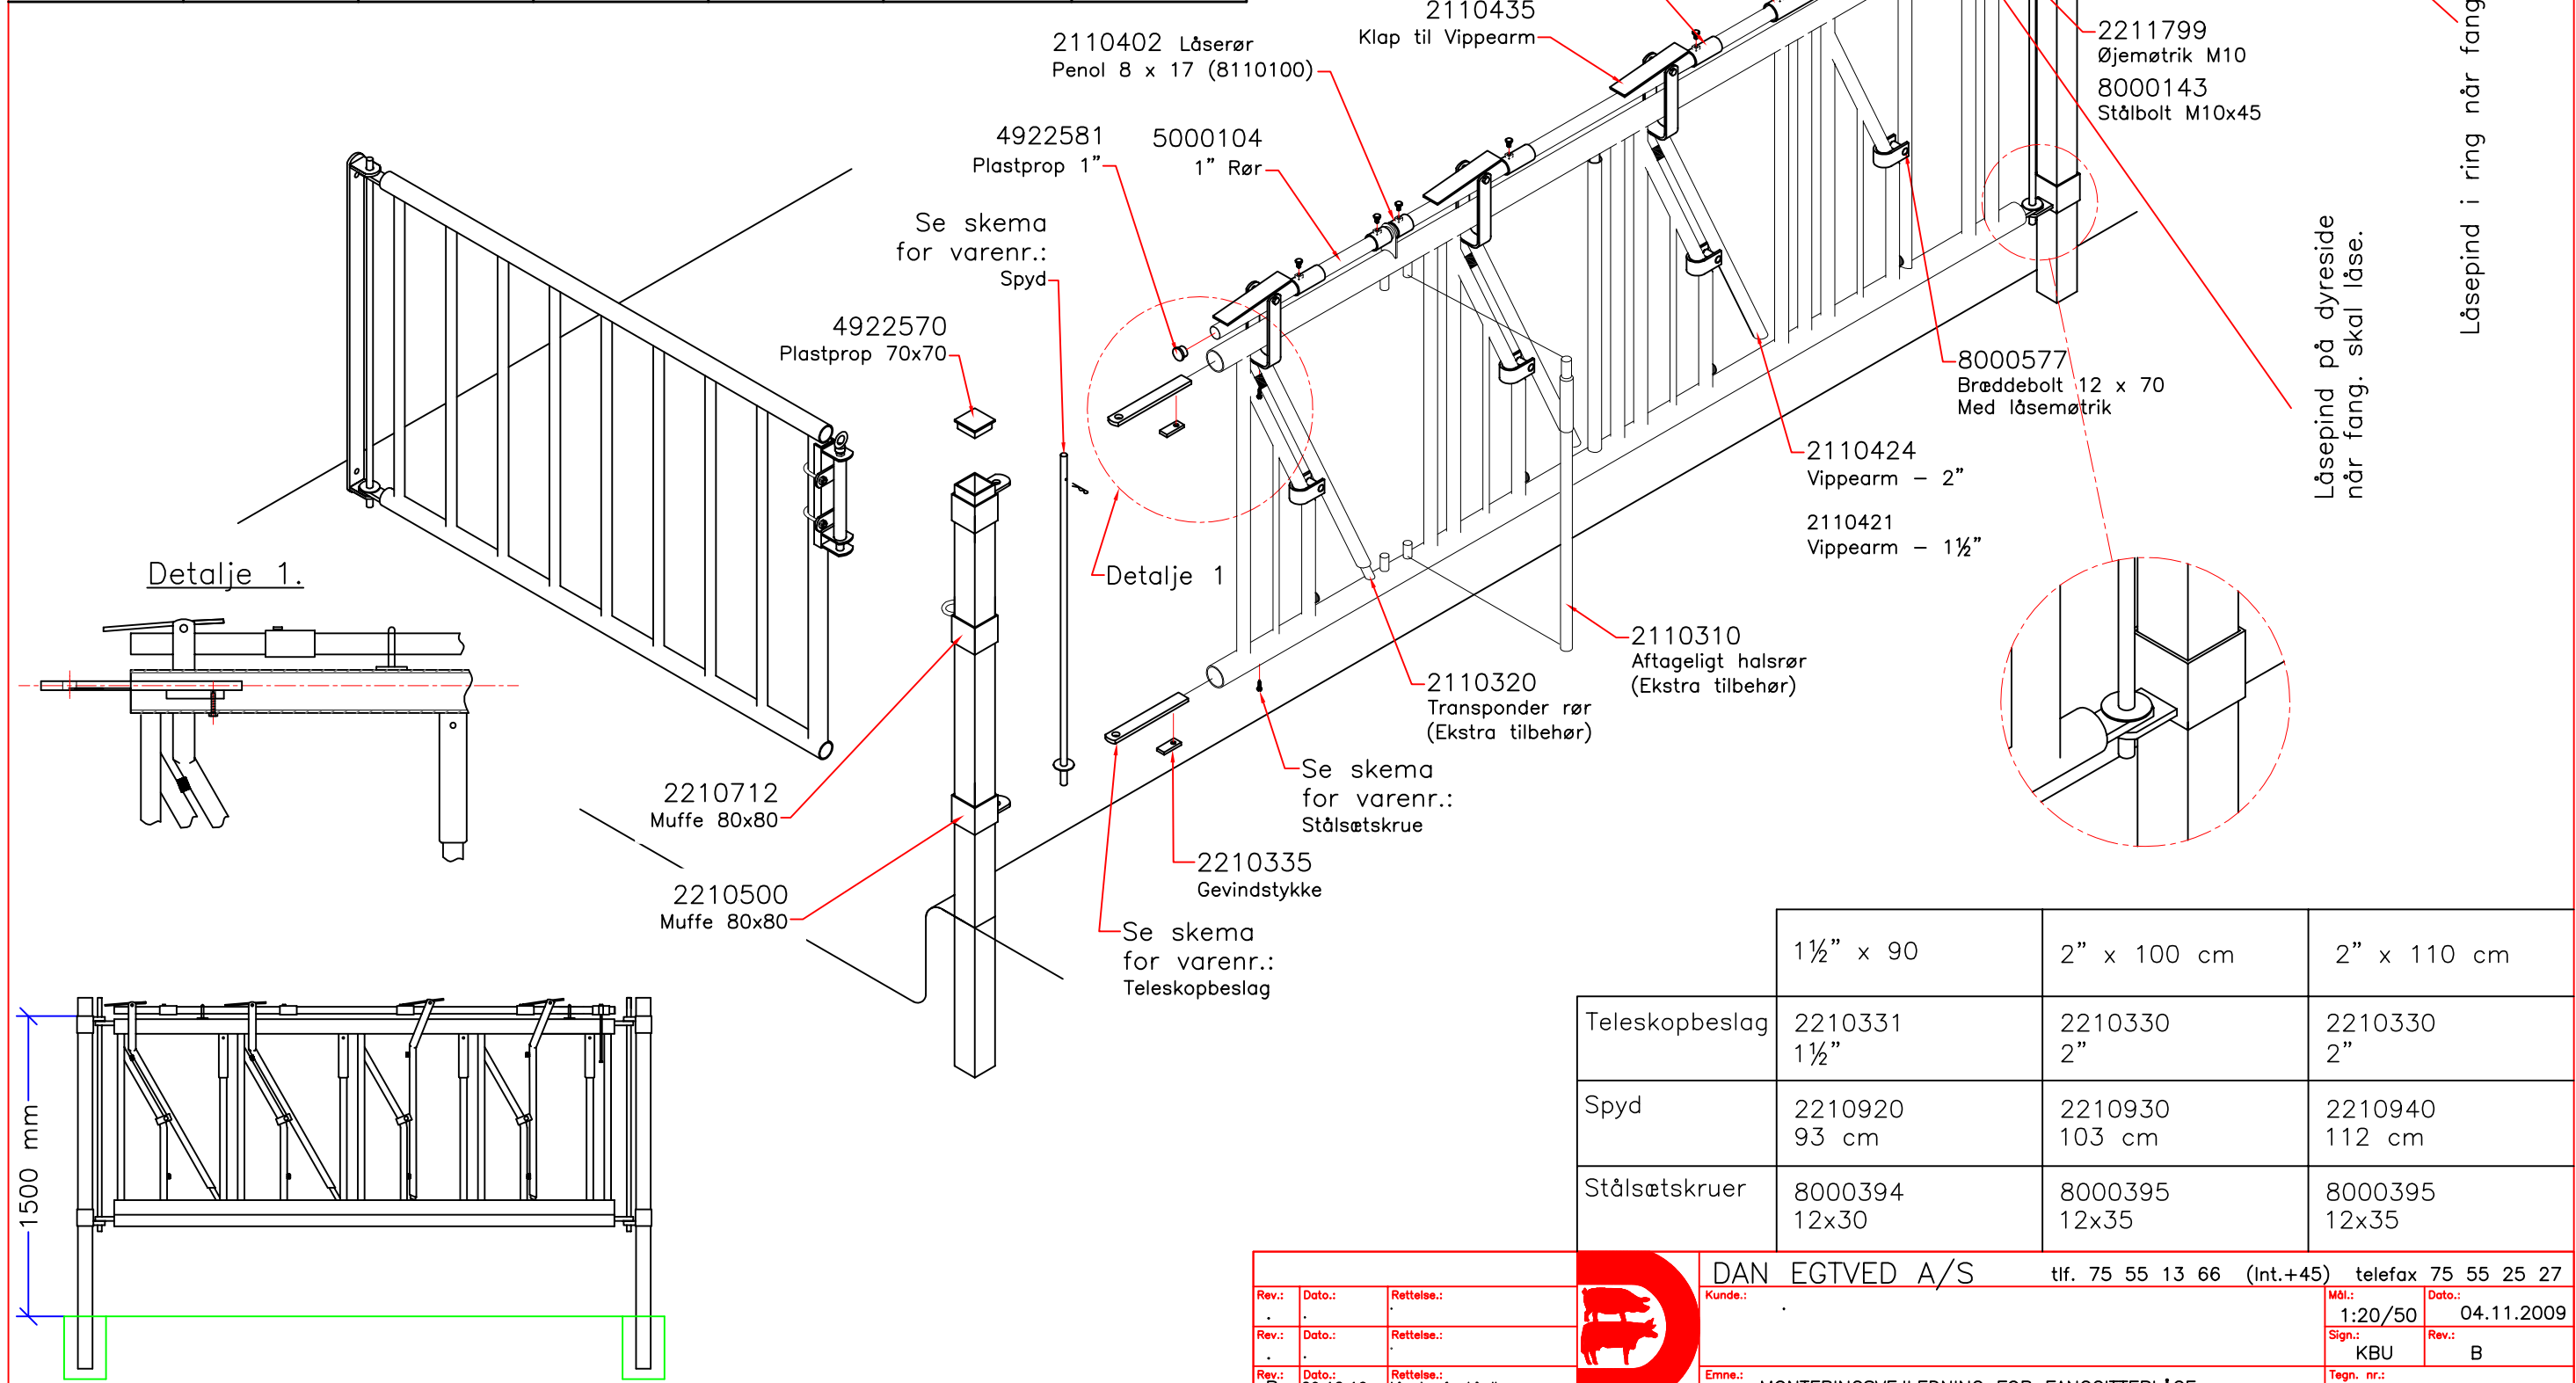

Støjdæmper til vippearms 2110416	Muffe 80x80 Universal 2210500	Muffe 80x80 2210712	Plastprop 1" 4922581	Låserør Kpl. 2110402	Klap til vippearms 2110435	Håndtag Kpl. 2110430
Fjedersplit type B 2211230	Plastprop 1½" 4922583	Plastprop 2" 4922584	Plastprop 70x70 4922570	Stopklods Kpl. 2110400	Samlemuffe Kpl. 2110401	

# FANGGITTERLÅGE

Detalje 1.

	1½" x 90	2" x 100 cm	2" x 110 cm
Teleskopbeslag	2210331 1½"	2210330 2"	2210330 2"
Spyd	2210920 93 cm	2210930 103 cm	2210940 112 cm
Stålsætskruer	8000394 12x30	8000395 12x35	8000395 12x35