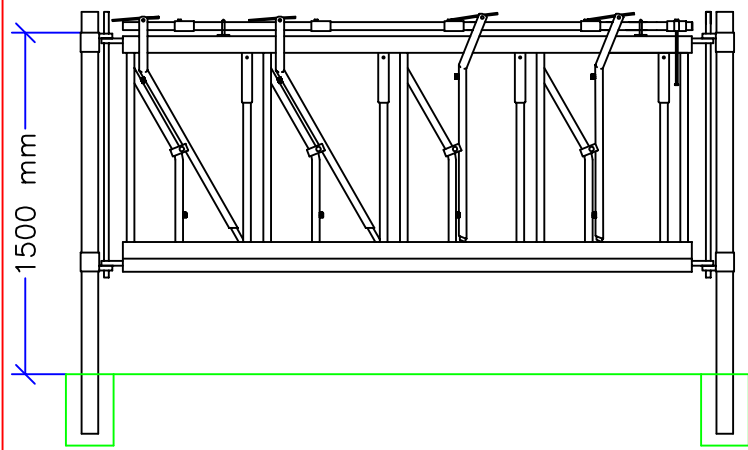

Støjdæmper til vippearms 2110416	Muffe 80x80 Universal 2210500	Muffe 80x80 2210712	Plastprop 1" 4922581	Låserør Kpl. 2110402	Klap til vippearms 2110435	Håndtag Kpl. 2110430
Fjedersplit type B 2211230	Plastprop 1½" 4922583	Plastprop 2" 4922584	Plastprop 70x70 4922570	Stopklods Kpl. 2110400	Samlemuffe Kpl. 2110401	

# FANGGITTERLÅGE

Detalje 1.

	1½" x 90	2" x 100 cm	2" x 110 cm
Teleskopbeslag	2210331 1½"	2210330 2"	2210330 2"
Spyd	2210920 93 cm	2210930 103 cm	2210940 112 cm
Stålsætskruer	8000394 12x30	8000395 12x35	8000395 12x35