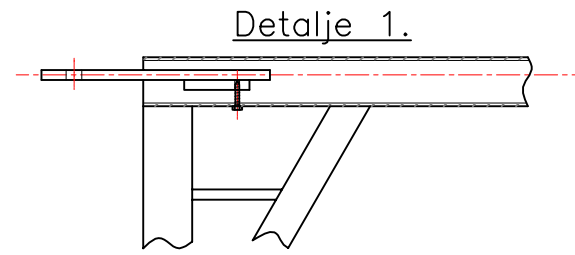

# DIAGONALGITTER

Muffe 80x80 Universal 2210500 	Muffe 80x80 2210712 	Plastprop 70x70 4922570 	Fjedersplit type B 2211230 
---	----------------------------	-----------------------------------	--------------------------------------

Diagonalgitterlåge

	1½" x 100 cm	2" x 100 cm
Teleskopbeslag	2210331 1½"	2210330 2"
Spyd	2210930 103 cm	2210930 103 cm
Stålsætskruer	8000394 12x30	8000395 12x35

Rev.: .	Dato.: .	Rettelse.: .		<b>DAN EGTVED A/S</b> tlf. 75 55 13 66 (Int.+45)    telefax 75 55 25 27	Mål.: 1:20/50	Dato.: 28.10.2009
Rev.: .	Dato.: .	Rettelse.: .			Sign.: KB	Rev.: A
Rev.: .	Dato.: .	Rettelse.: .			Emne.: MONTERINGSVEJLEDNING FOR DIAGONALGITTER	Tegn. nr.: DIAGONALGITTER