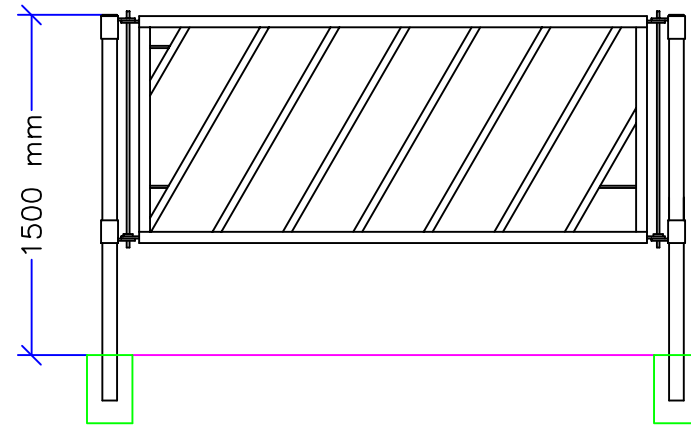

# DIAGONALGITTER

Muffe 80x80 Universal 2210500 	Muffe 80x80 2210712 	Plastprop 70x70 4922570 	Fjedersplit type B 2211230 
---	----------------------------	-----------------------------------	--------------------------------------

Diagonalgitterlåge

	1½" x 100 cm	2" x 100 cm
Teleskopbeslag	2210331 1½"	2210330 2"
Spyd	2210930 103 cm	2210930 103 cm
Stålsætskruer	8000394 12x30	8000395 12x35

Rev.: .	Dato.: .	Rettelse.: .		<b>DAN EGTVED A/S</b> tlf. 75 55 13 66 (Int.+45)    telefax 75 55 25 27	Mål.: 1:20/50	Dato.: 28.10.2009
Rev.: .	Dato.: .	Rettelse.: .			Sign.: KB	Rev.: A
Rev.: .	Dato.: .	Rettelse.: .			Emne.: MONTERINGSVEJLEDNING FOR DIAGONALGITTER	Tegn. nr.: DIAGONALGITTER