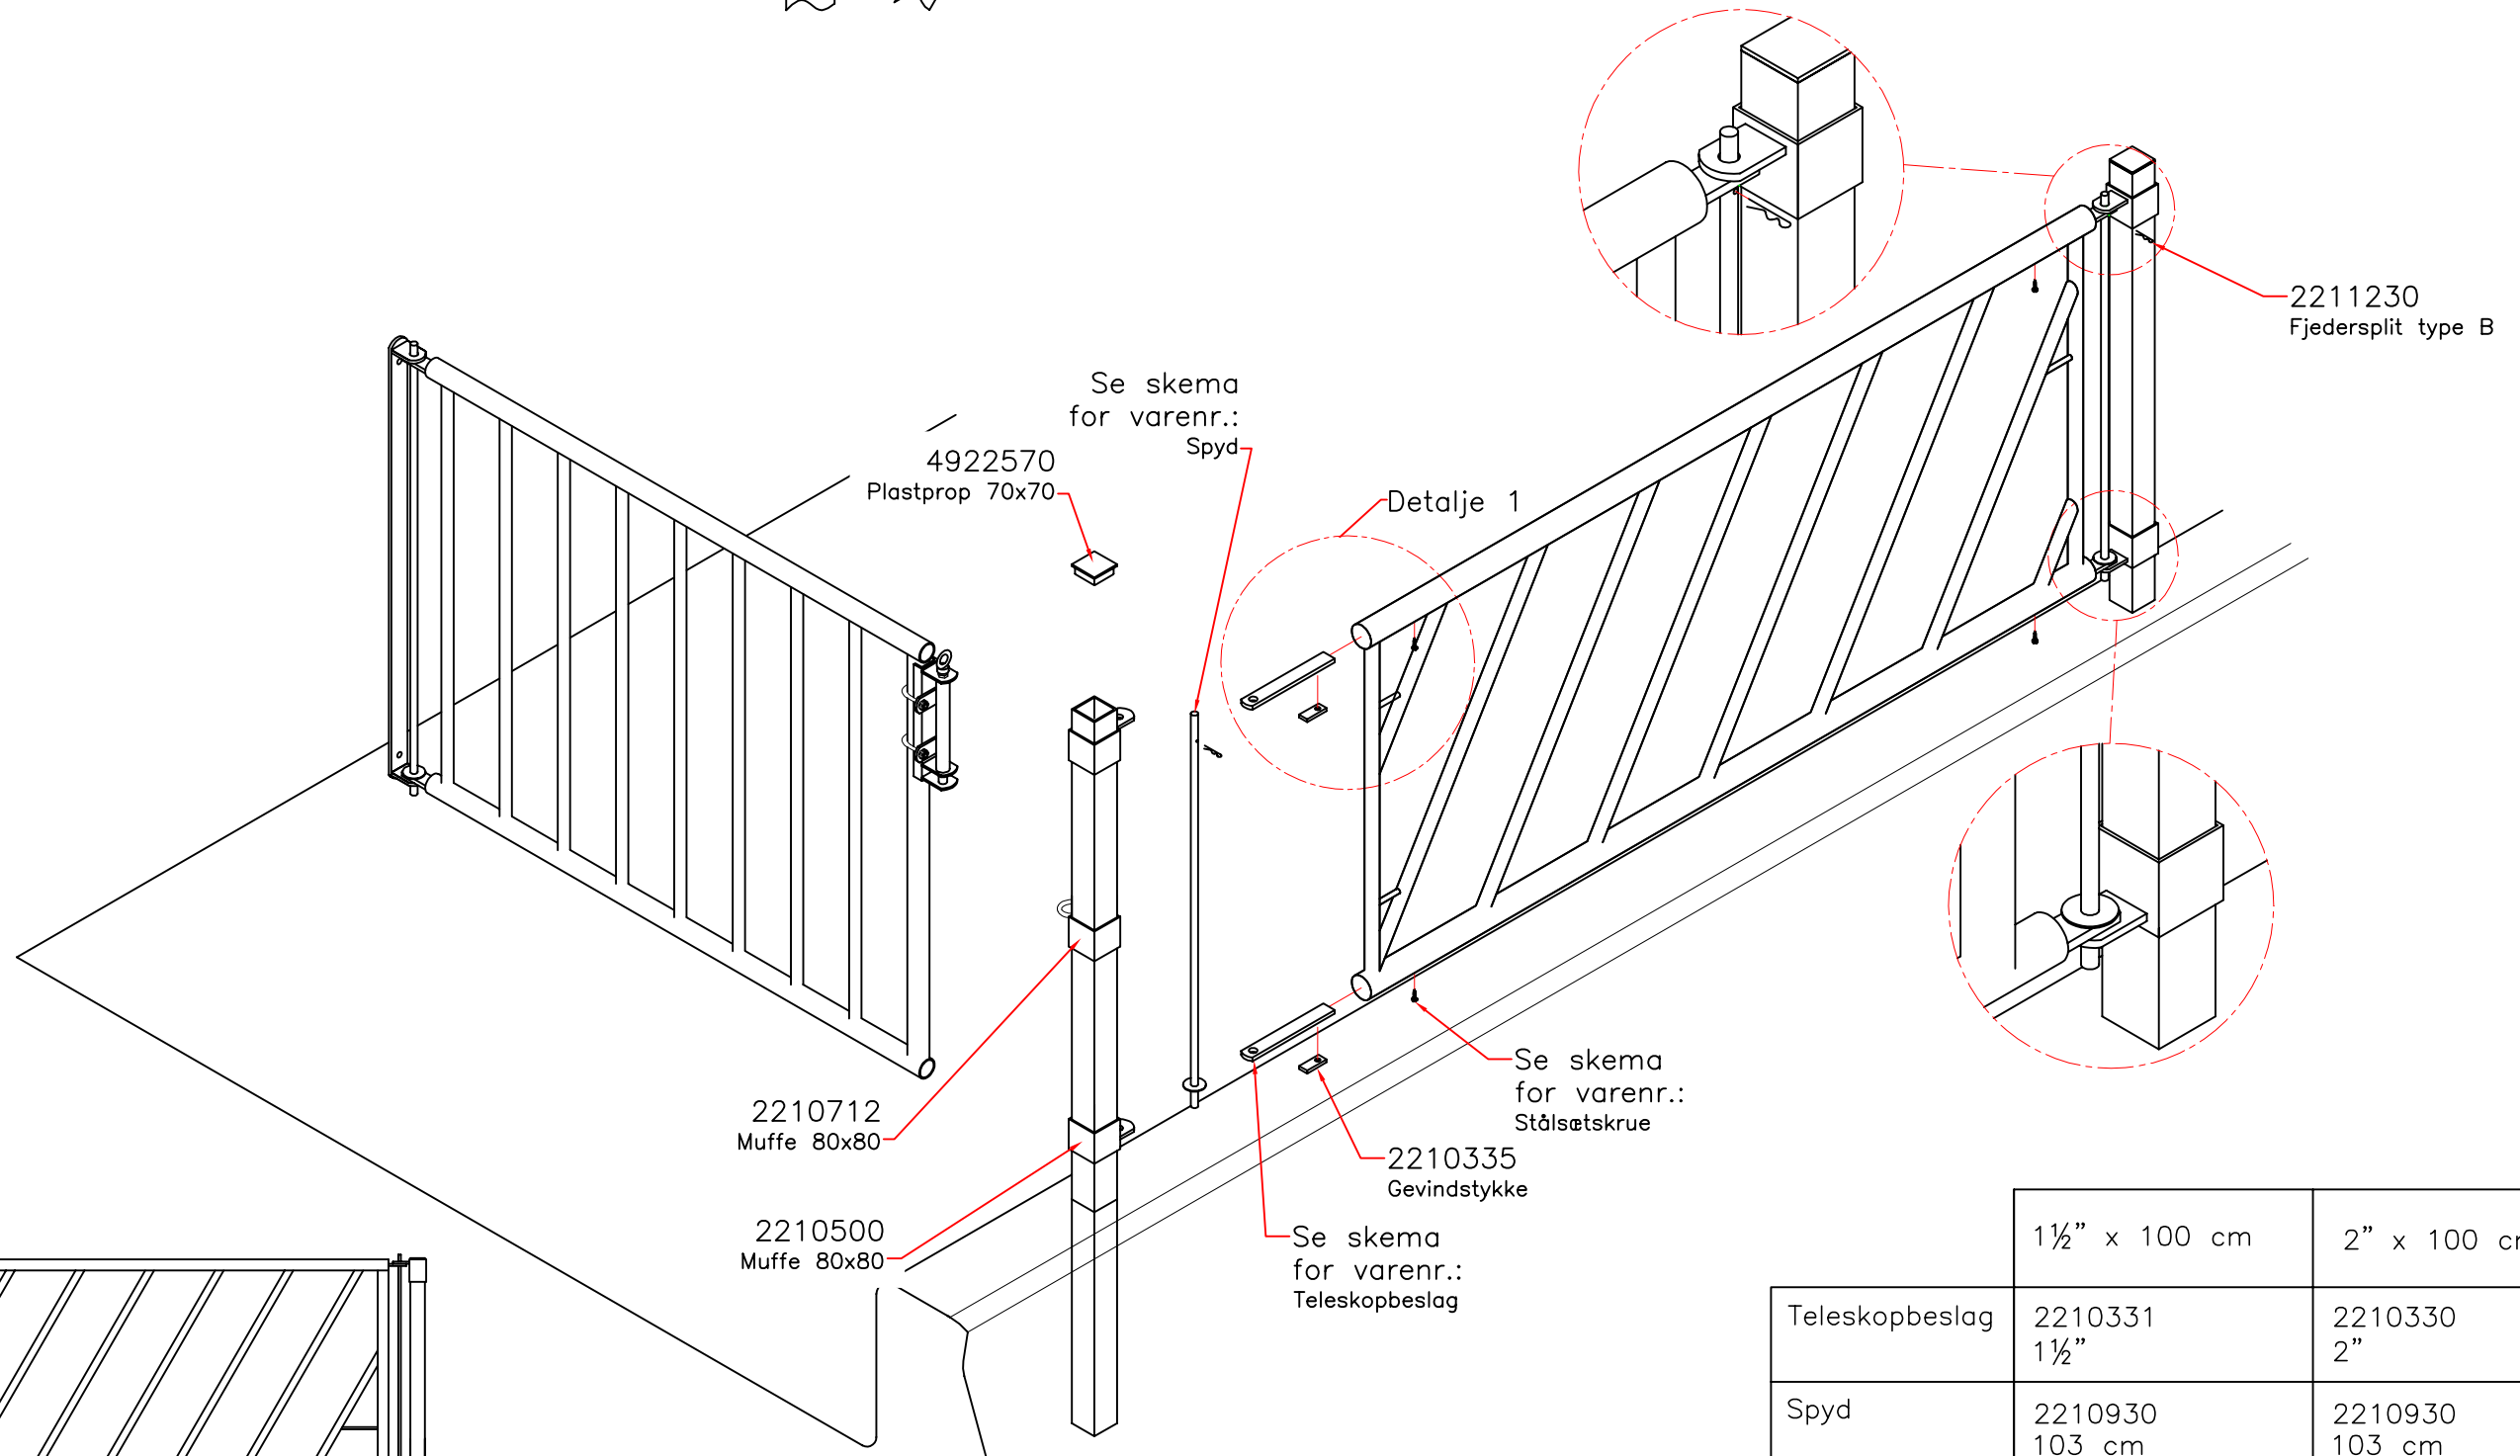

# DIAGONALGITTER

Muffe 80x80 Universal 2210500 	Muffe 80x80 2210712 	Plastprop 70x70 4922570 	Fjedersplit type B 2211230 
---	----------------------------	-----------------------------------	--------------------------------------

Diagonalgitterlåge

	1½" x 100 cm	2" x 100 cm
Teleskopbeslag	2210331 1½"	2210330 2"
Spyd	2210930 103 cm	2210930 103 cm
Stålsætskruer	8000394 12x30	8000395 12x35

Rev.: .	Dato.: .	Rettelse.: .		<b>DAN EGTVED A/S</b> tlf. 75 55 13 66 (Int.+45)    telefax 75 55 25 27	Mål.: 1:20/50	Dato.: 28.10.2009
Rev.: .	Dato.: .	Rettelse.: .			Sign.: KB	Rev.: A
Rev.: .	Dato.: .	Rettelse.: .			Emne.: MONTERINGSVEJLEDNING FOR DIAGONALGITTER	Tegn. nr.: DIAGONALGITTER