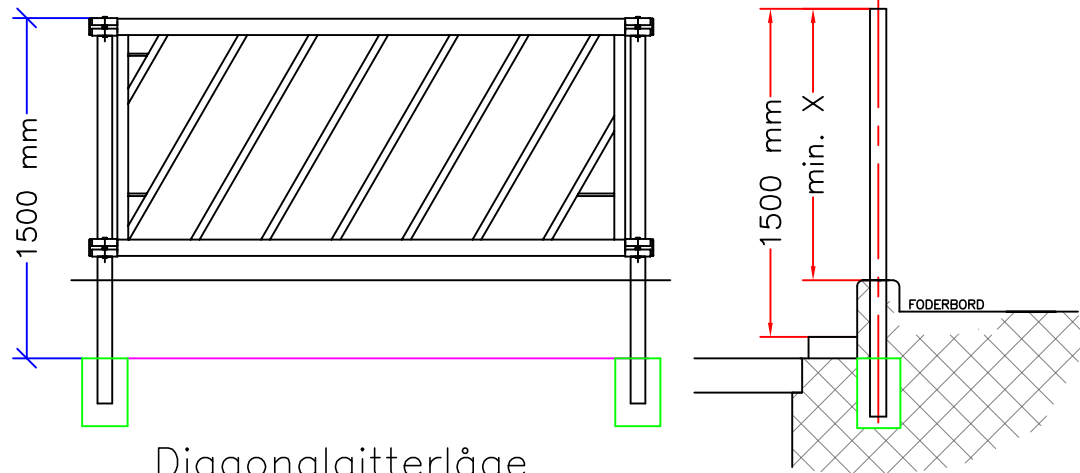

# FORTLØBENDE DIAGONALGITTER

OVER- OG UNDERRØR 1½" ELLER 2"

Sektionshøjde	100cm	90cm
Mål X	105cm	95cm

Diagonalgitterlåge

Muffe til 1½" Kpl. 2210751	Muffe til 2" Kpl. 2210731	Afslutningsrør 1½" 2110410	Afslutningsrør 2" 2110408	
		Plastprop 1½" 4922583	Plastprop 2" 4922584	Plastprop 70x70 4922570

- 2110408 Afslutningsrør 2" á 4 cm
- 2110410 Afslutningsrør 1½" á 4 cm
- 4922584 Plastprop 2"
- 4922583 Plastprop 1½"
- 2110408 Afslutningsrør 2" á 4 cm
- 2110410 Afslutningsrør 1½" á 4 cm
- 4922584 Plastprop 2"
- 4922583 Plastprop 1½"

			<b>DAN EGTVED A/S</b>		tlf. 75 55 13 66 (Int.+45) telefax 75 55 25 27	
Rev.: .	Dato.: .	Rettelse.: .	Kunde: .		Mål.: 1:20/50	Dato.: 29.11.2010
Rev.: .	Dato.: .	Rettelse.: .			Sign.: KHJ	Rev.: B
Rev.: B	Dato.: 10.01.11	Rettelse.: rettet skema fra mm til cm	Emne: MONTERINGSVEJLEDNING FOR DIAGONALGITTER FORTLØB.		Tegn. nr.: DIAGONALGITTER FORTLØB.	