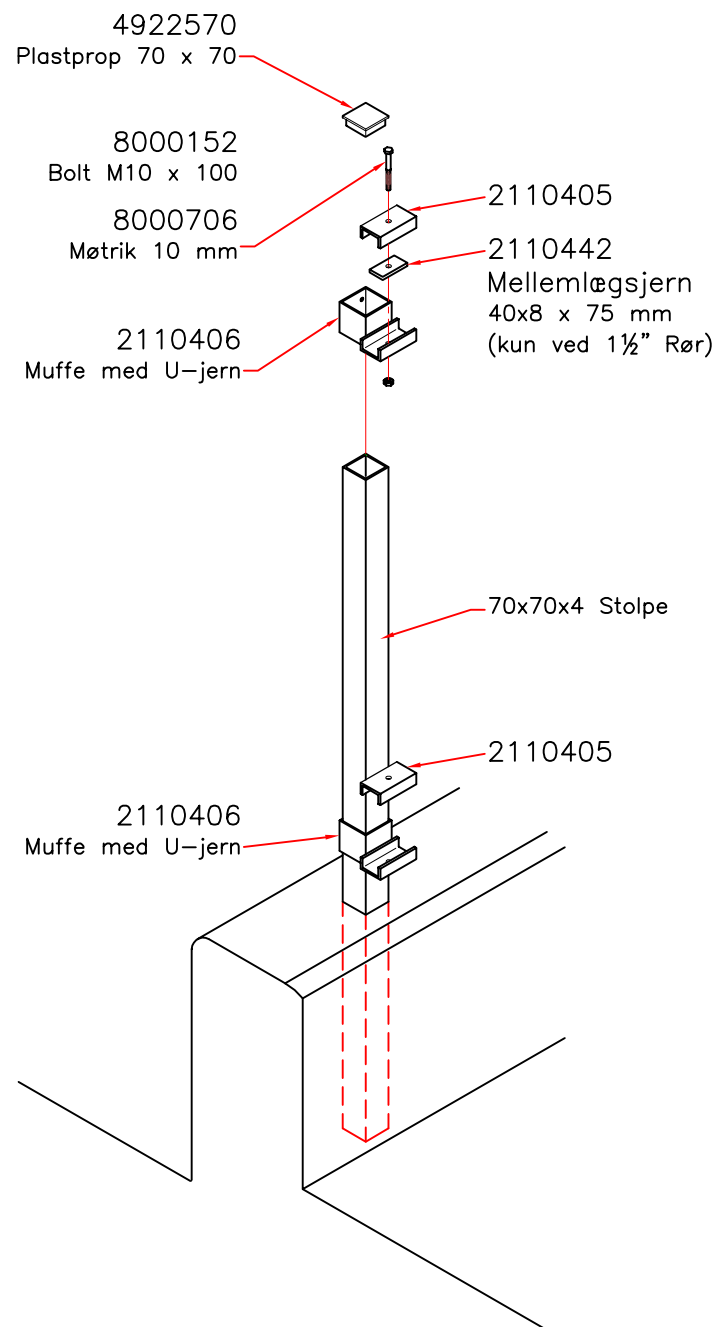

# FORTLØBENDE DIAGONALGITTER

OVER- OG UNDERRØR 1½" ELLER 2"

Sektionshøjde	100cm	90cm
Mål X	105cm	95cm

Diagonalgitterlåge

Muffe til 1½" Kpl. 2210751	Muffe til 2" Kpl. 2210731	Afslutningsrør 1½" 2110410	Afslutningsrør 2" 2110408	
		Plastprop 1½" 4922583	Plastprop 2" 4922584	Plastprop 70x70 4922570

- 2110408 Afslutningsrør 2" á 4 cm
- 2110410 Afslutningsrør 1½" á 4 cm
- 4922584 Plastprop 2"
- 4922583 Plastprop 1½"
- 2110408 Afslutningsrør 2" á 4 cm
- 2110410 Afslutningsrør 1½" á 4 cm
- 4922584 Plastprop 2"
- 4922583 Plastprop 1½"

			<b>DAN EGTVED A/S</b>		tlf. 75 55 13 66 (Int.+45) telefax 75 55 25 27	
Rev.: .	Dato.: .	Rettelse.: .	Kunde: .		Mål.: 1:20/50	Dato.: 29.11.2010
Rev.: .	Dato.: .	Rettelse.: .			Sign.: KHJ	Rev.: B
Rev.: B	Dato.: 10.01.11	Rettelse.: rettet skema fra mm til cm	Emne: MONTERINGSVEJLEDNING FOR DIAGONALGITTER FORTLØB.		Tegn. nr.: DIAGONALGITTER FORTLØB.	