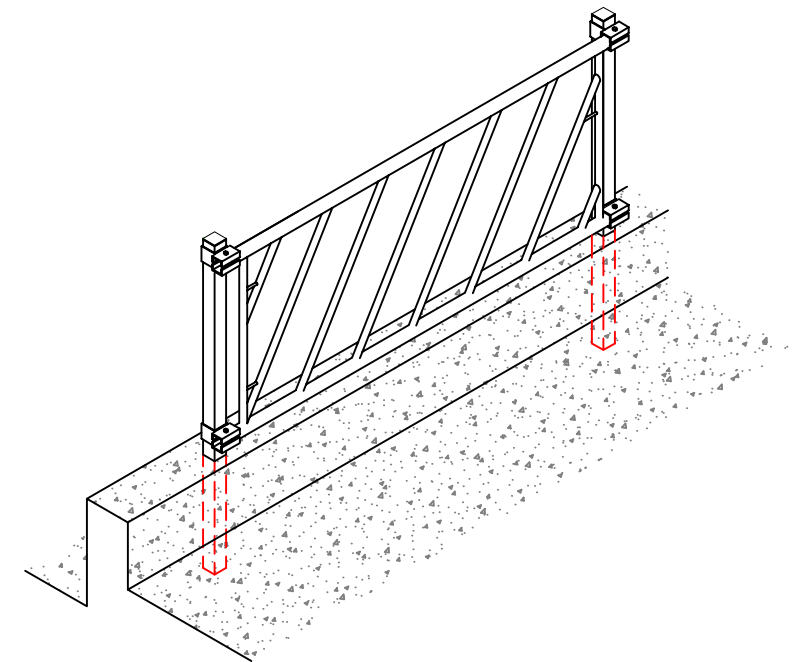

- 2110408 Afslutningsrør 2" á 4 cm
- 2110410 Afslutningsrør 1½" á 4 cm
- 4922584 Plastprop 2"
- 4922583 Plastprop 1½"
- 2110408 Afslutningsrør 2" á 4 cm
- 2110410 Afslutningsrør 1½" á 4 cm
- 4922584 Plastprop 2"
- 4922583 Plastprop 1½"