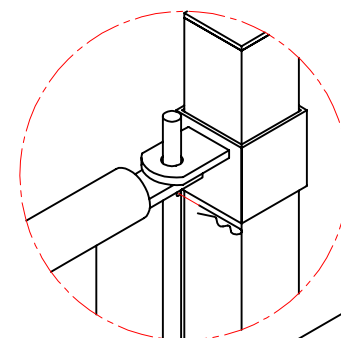

Muffe 80x80 Universal 2210500	Muffe 80x80 2210712	Plastprop 70x70 4922570	Fjedersplit type B 2211230
			

COMBILÅGE

Clamps 2" x 2" 4922017	-Bolt M12x90 8000174 + 8000707
Clamps 1½" x 1½" 4922013	-Bolt M10x75 8000149 + 8000706
Clamps 5/4" x 5/4" 4922010	-Bolt M10x70 8000148 + 8000706

2211230
Fjedersplit type B

	5/4" x 90 cm	1½" x 90/100 cm	2" x 90/110 cm
Teleskopbeslag	2210403 5/4"	2210331 1½"	2210330 2"
Spyd	2210920 93 cm	2210920/2210930 93 cm/103 cm	2210920/2210940 93 cm/112 cm
Stålsætskruer	8000394 12x30	8000394 12x30	8000395 12x35