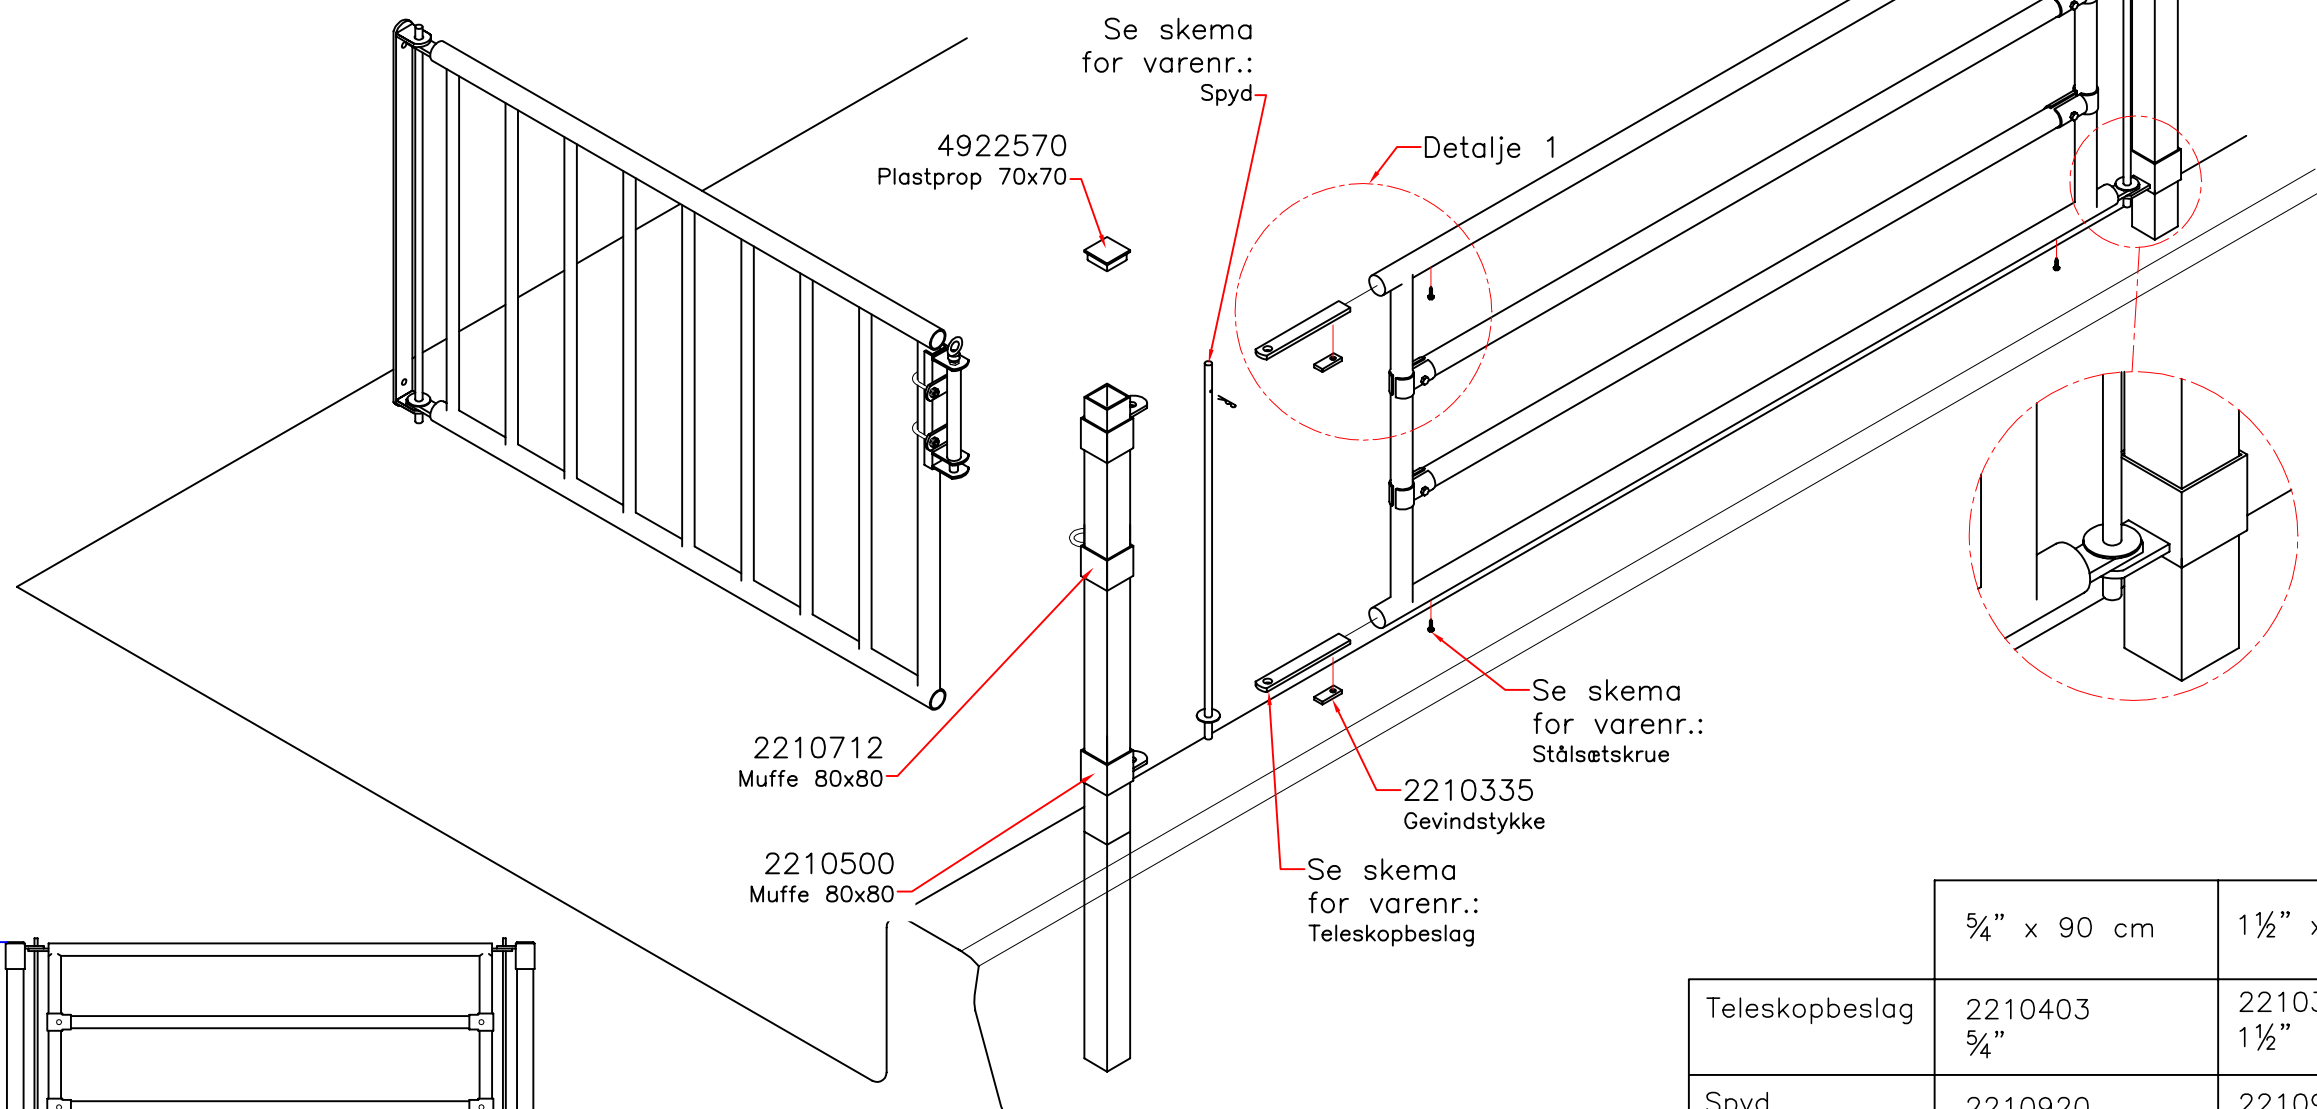

Muffe 80x80 Universal 2210500	Muffe 80x80 2210712	Plastprop 70x70 4922570	Fjedersplit type B 2211230
			

COMBILÅGE

Clamps 2" x 2" 4922017	-Bolt M12x90 8000174 + 8000707
Clamps 1½" x 1½" 4922013	-Bolt M10x75 8000149 + 8000706
Clamps 5/4" x 5/4" 4922010	-Bolt M10x70 8000148 + 8000706

2211230
Fjedersplit type B

	5/4" x 90 cm	1½" x 90/100 cm	2" x 90/110 cm
Teleskopbeslag	2210403 5/4"	2210331 1½"	2210330 2"
Spyd	2210920 93 cm	2210920/2210930 93 cm/103 cm	2210920/2210940 93 cm/112 cm
Stålsætskruer	8000394 12x30	8000394 12x30	8000395 12x35