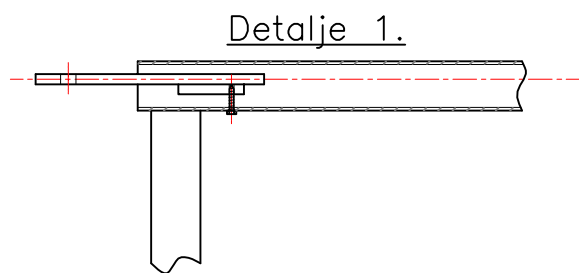

Muffe 80x80 Universal 2210500	Muffe 80x80 2210712	Plastprop 70x70 4922570	Fjedersplit type B 2211230
			

COMBILÅGE

Clamps 2" x 2" 4922017	-Bolt M12x90 8000174 + 8000707
Clamps 1½" x 1½" 4922013	-Bolt M10x75 8000149 + 8000706
Clamps 5/4" x 5/4" 4922010	-Bolt M10x70 8000148 + 8000706

2211230
Fjedersplit type B

	5/4" x 90 cm	1½" x 90/100 cm	2" x 90/110 cm
Teleskopbeslag	2210403 5/4"	2210331 1½"	2210330 2"
Spyd	2210920 93 cm	2210920/2210930 93 cm/103 cm	2210920/2210940 93 cm/112 cm
Stålsætskruer	8000394 12x30	8000394 12x30	8000395 12x35