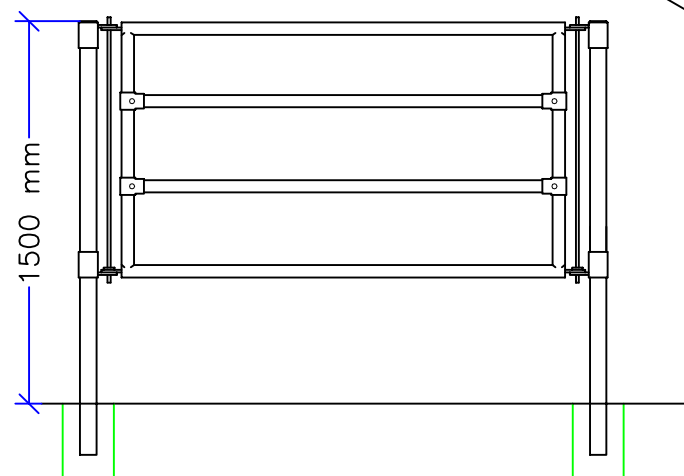

Muffe 80x80 Universal 2210500	Muffe 80x80 2210712	Plastprop 70x70 4922570	Fjedersplit type B 2211230
			

COMBILÅGE

Clamps 2" x 2" 4922017	-Bolt M12x90 8000174 + 8000707
Clamps 1½" x 1½" 4922013	-Bolt M10x75 8000149 + 8000706
Clamps 5/4" x 5/4" 4922010	-Bolt M10x70 8000148 + 8000706

2211230
Fjedersplit type B

	5/4" x 90 cm	1½" x 90/100 cm	2" x 90/110 cm
Teleskopbeslag	2210403 5/4"	2210331 1½"	2210330 2"
Spyd	2210920 93 cm	2210920/2210930 93 cm/103 cm	2210920/2210940 93 cm/112 cm
Stålsætskruer	8000394 12x30	8000394 12x30	8000395 12x35