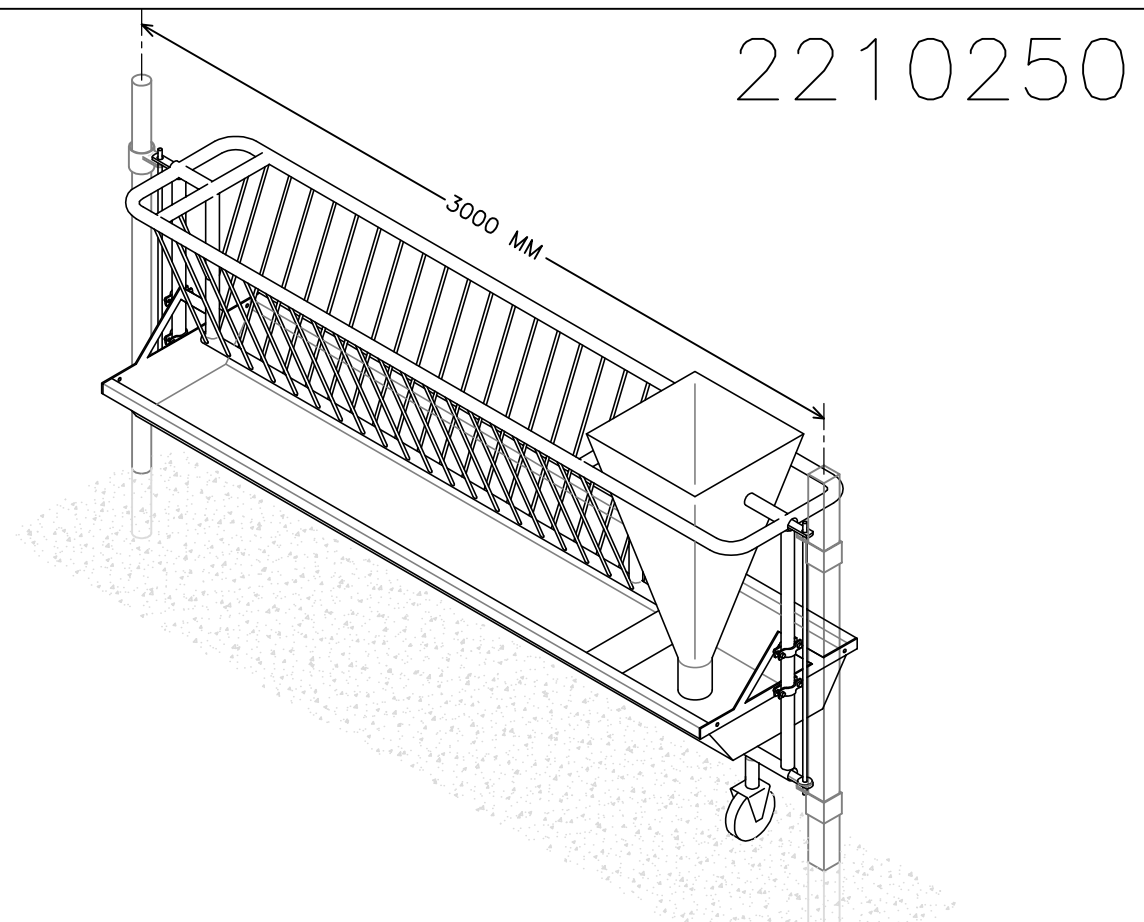

2210250

17	4	Møtrik galv. 10 mm	8000706	.
16	1	Hjul til afspærring	2211812	.
15	4	Overslag 5/4"	5001863	.
14	4	Stålsætskruer 8x20	8000367	.
13	2	Spyd til skillerum 103 cm, med split	2210930	.
12	4	Stålsætskruer 12x30	8000394	.
11	4	Gevindstykker 12 mm	2210335	.
10	2	Teleskopøre 5/4"	2210403	.
9	2	Teleskopfladjern 5/4" x 20 cm	2210257	.
8	12	Møtrik galv. 8 mm	8000705	.
7	8	Stålsætskruer 8x35	8000370	.
6	5	Stålsætskruer 10x25	8000381	.
5	1	Justerrør til trakt på combifront	2210256	.
4	2	Beslag til ophæng af rustfri trug Venstre + Højre	2210255	.
3	2	Rør 5/4" til combifront 248 cm	2210253	.
2	1	Rustfri tryk til combifront	2210251	.
1	1	Combifront med trakt til kraftfoder	2210254	.

Pos.	Mgd.	Beskrivelse	Ident. nr.	Bemærkning
		DAN EGTVED A/S	tlf. 75 55 13 66 (Int.+45)	telefax 75 55 25 27
		Kunde:	Mål: 1:25	Dato: 02/11-04
		Emne: Combi front med høhek og rustfri trug	Sign.: LS	Rev.: A
			Tegn. nr.: 2210250	