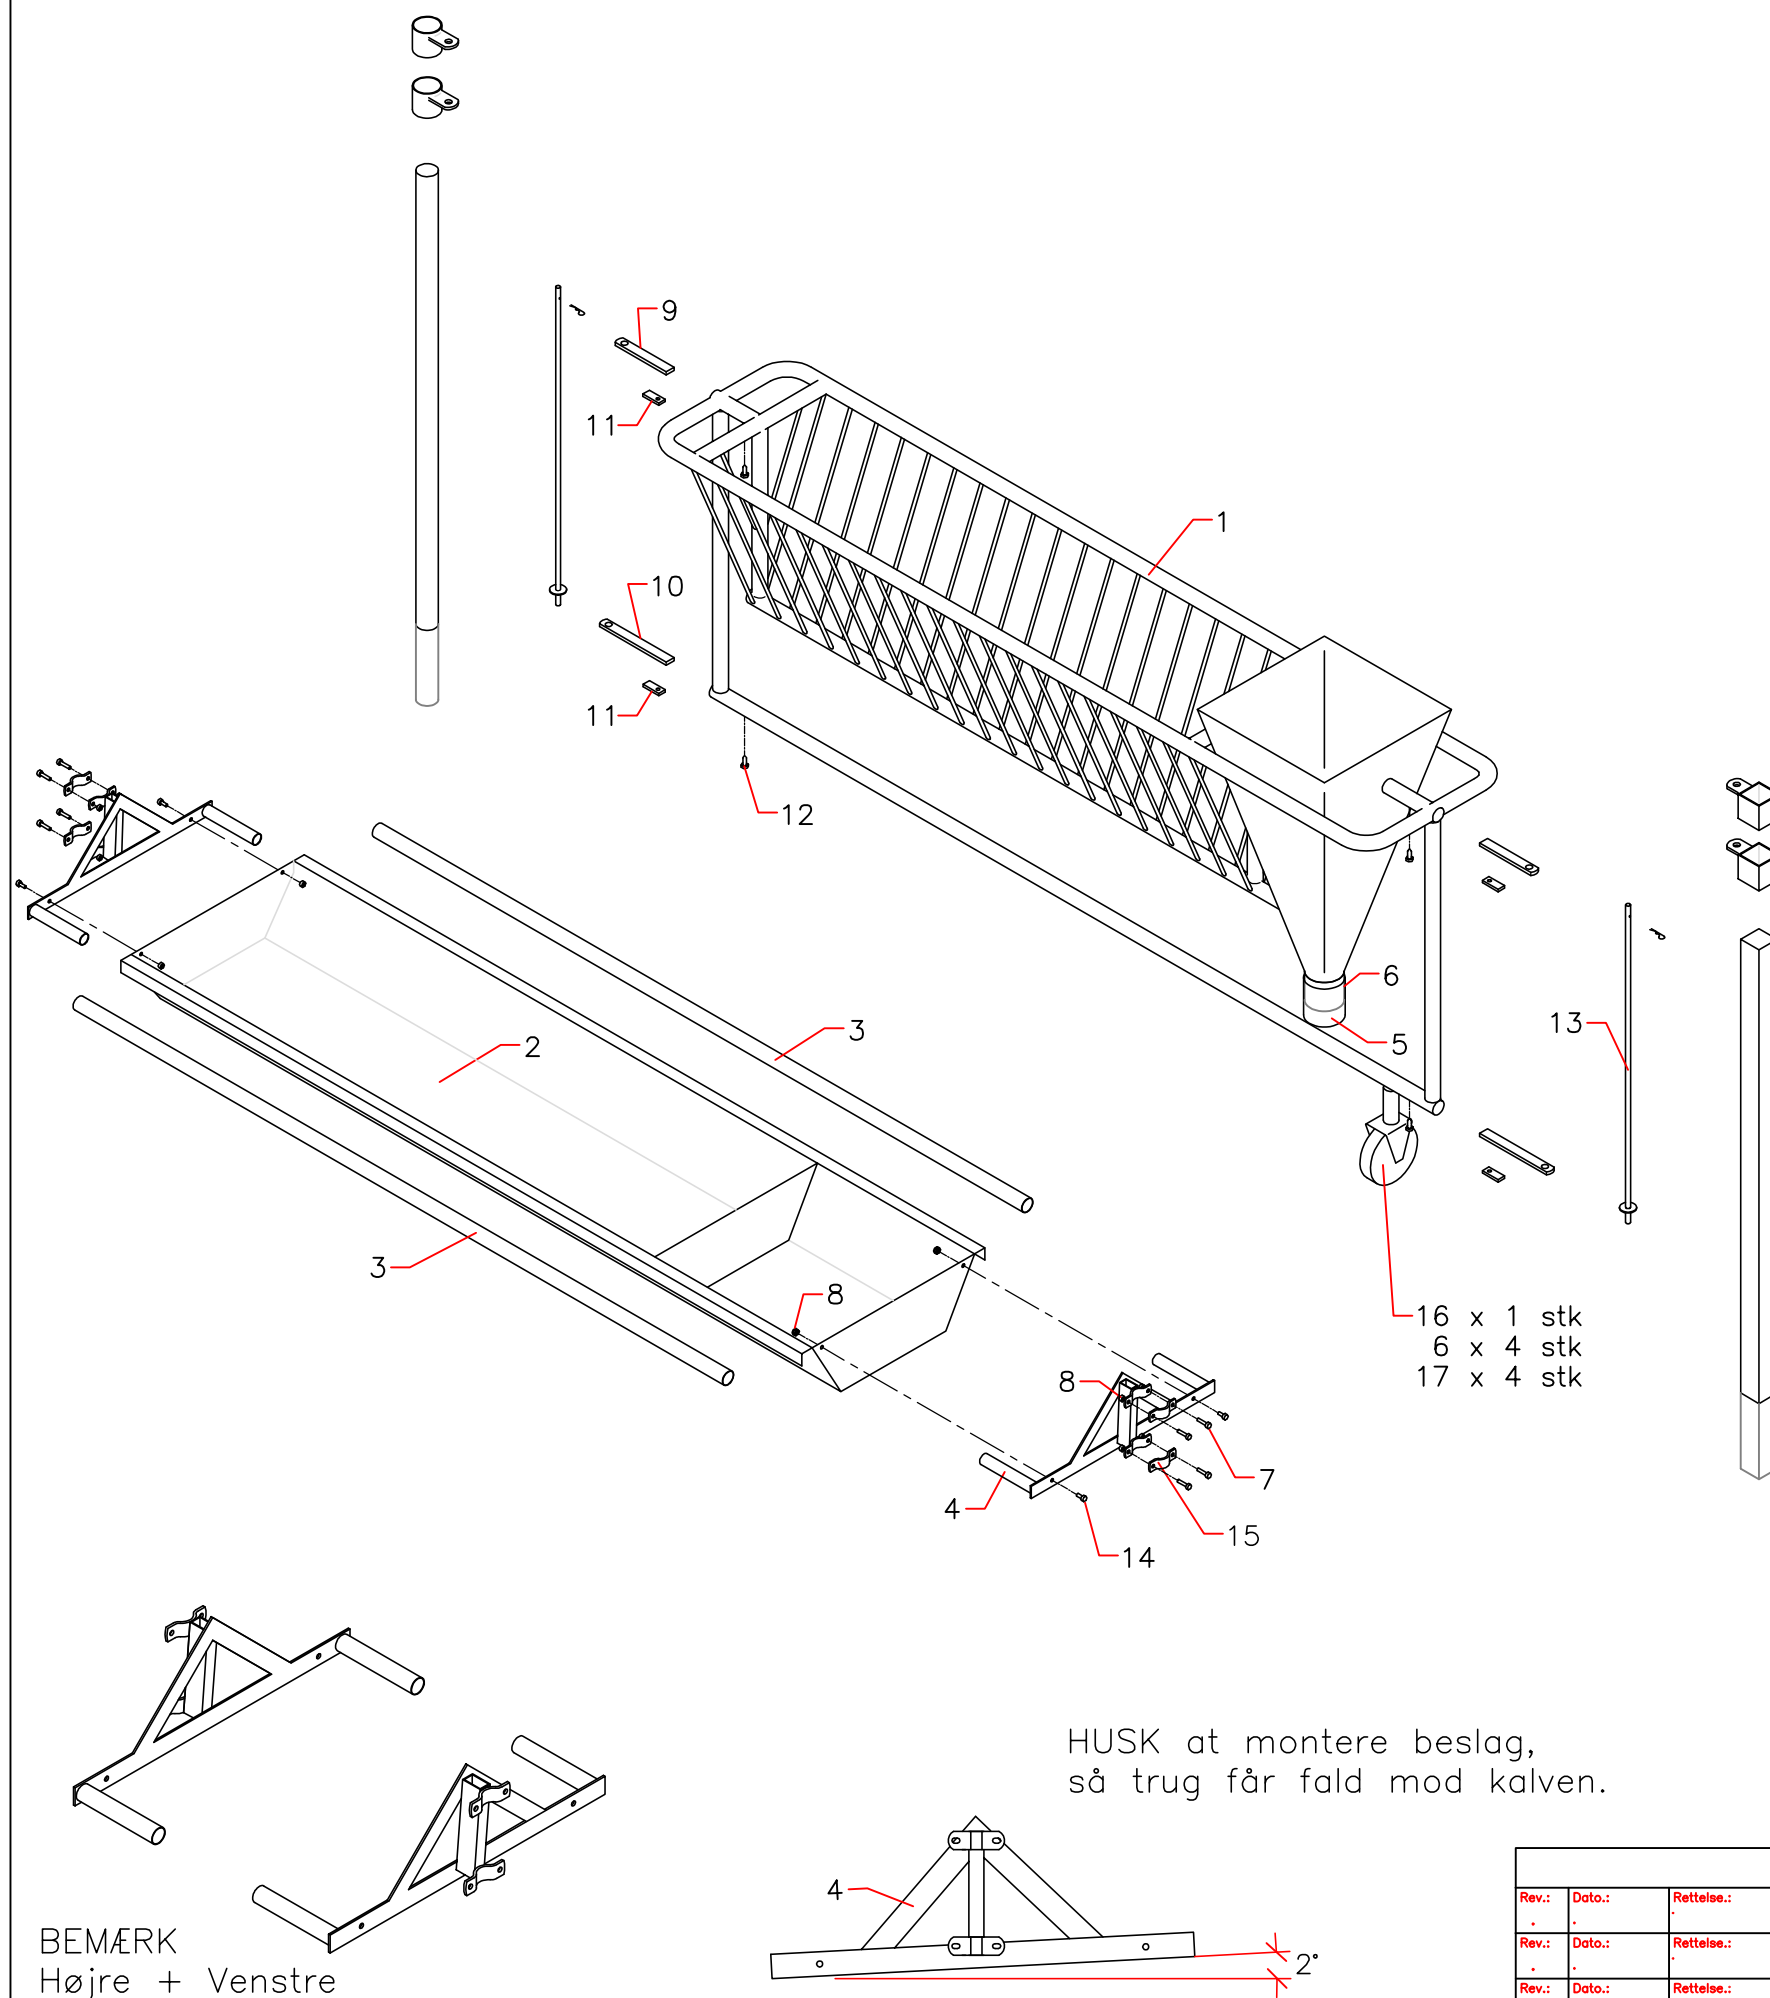

2210250

17	4	Møtrik galv. 10 mm	8000706	.
16	1	Hjul til afspærring	2211812	.
15	4	Overslag 5/4"	5001863	.
14	4	Stålsætskruer 8x20	8000367	.
13	2	Spyd til skillerum 103 cm, med split	2210930	.
12	4	Stålsætskruer 12x30	8000394	.
11	4	Gevindstykker 12 mm	2210335	.
10	2	Teleskopøre 5/4"	2210403	.
9	2	Teleskopfladjern 5/4" x 20 cm	2210257	.
8	12	Møtrik galv. 8 mm	8000705	.
7	8	Stålsætskruer 8x35	8000370	.
6	5	Stålsætskruer 10x25	8000381	.
5	1	Justerrør til trakt på combifront	2210256	.
4	2	Beslag til ophæng af rustfri trug Venstre + Højre	2210255	.
3	2	Rør 5/4" til combifront 248 cm	2210253	.
2	1	Rustfri tryk til combifront	2210251	.
1	1	Combifront med trakt til kraftfoder	2210254	.

Pos.	Mgd.	Beskrivelse	Ident. nr.	Bemærkning
		DAN EGTVED A/S	tlf. 75 55 13 66 (Int.+45)	telefax 75 55 25 27
		Kunde:	Mål: 1:25	Dato: 02/11-04
		Emne: Combi front med høhek og rustfri trug	Sign.: LS	Rev.: A
			Tegn. nr.: 2210250	